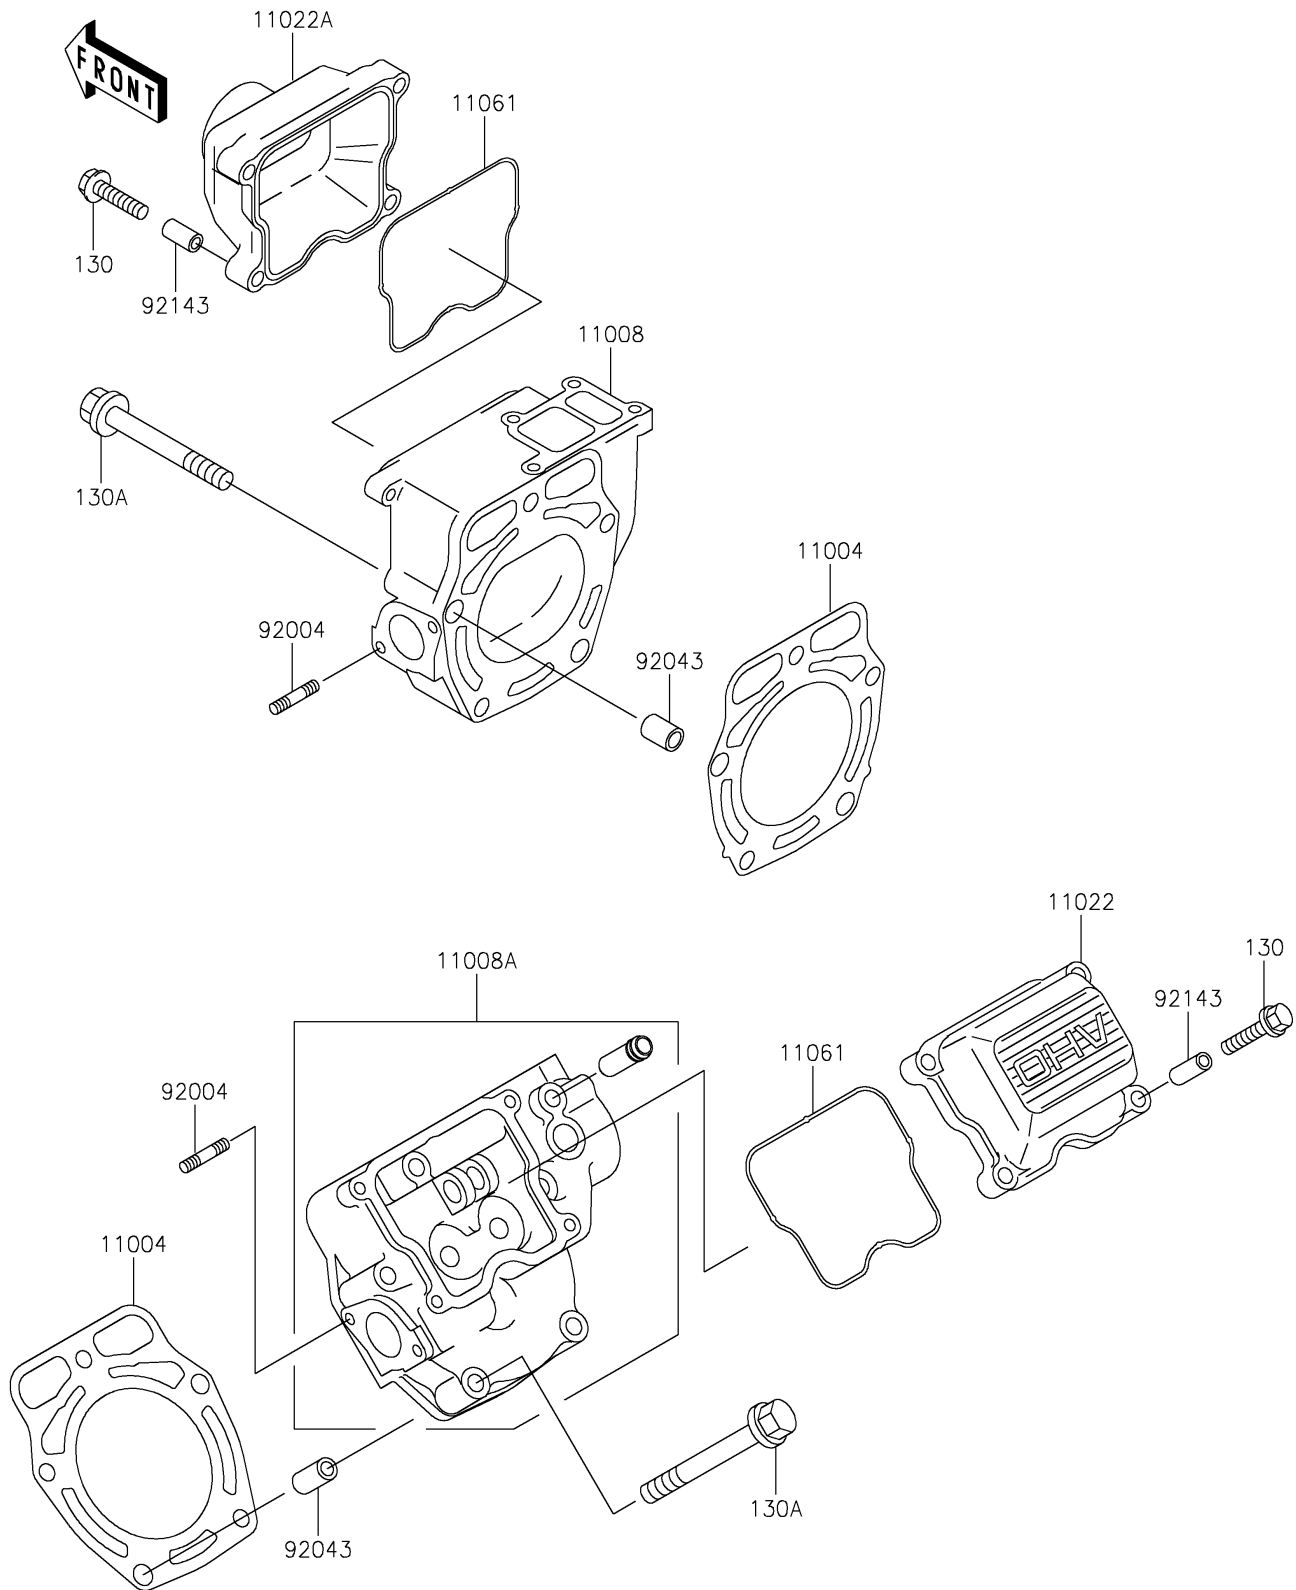

2020 MULE™ 4010 4x4

PARTS DIAGRAM

Cylinder Head

E1111

2020 MULE™ 4010 4x4

PARTS LIST

Cylinder Head

ITEM NAME	PART NUMBER	QUANTITY
-----------	-------------	----------
