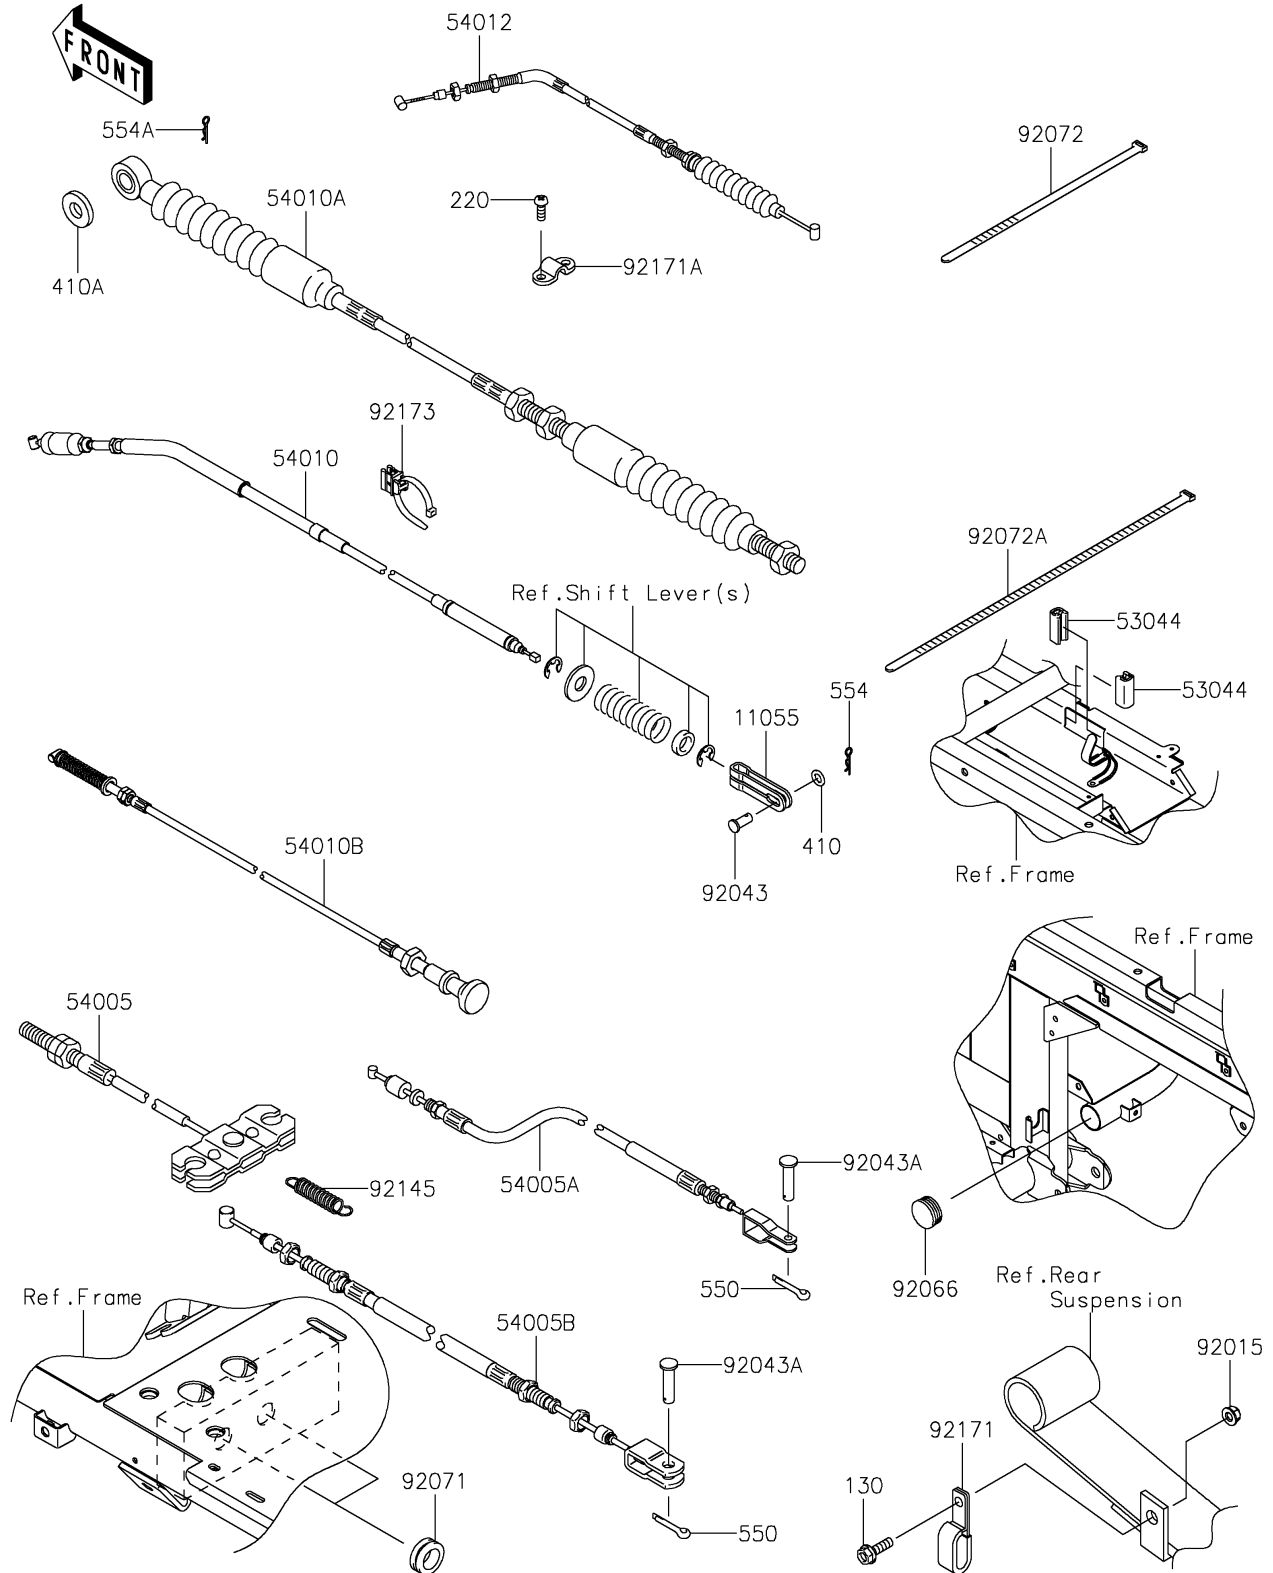

2020 MULE 4000 TRANS™

PARTS DIAGRAM

Cables

F2540

2020 MULE 4000 TRANS™

PARTS LIST

Cables

ITEM NAME

PART NUMBER

QUANTITY
