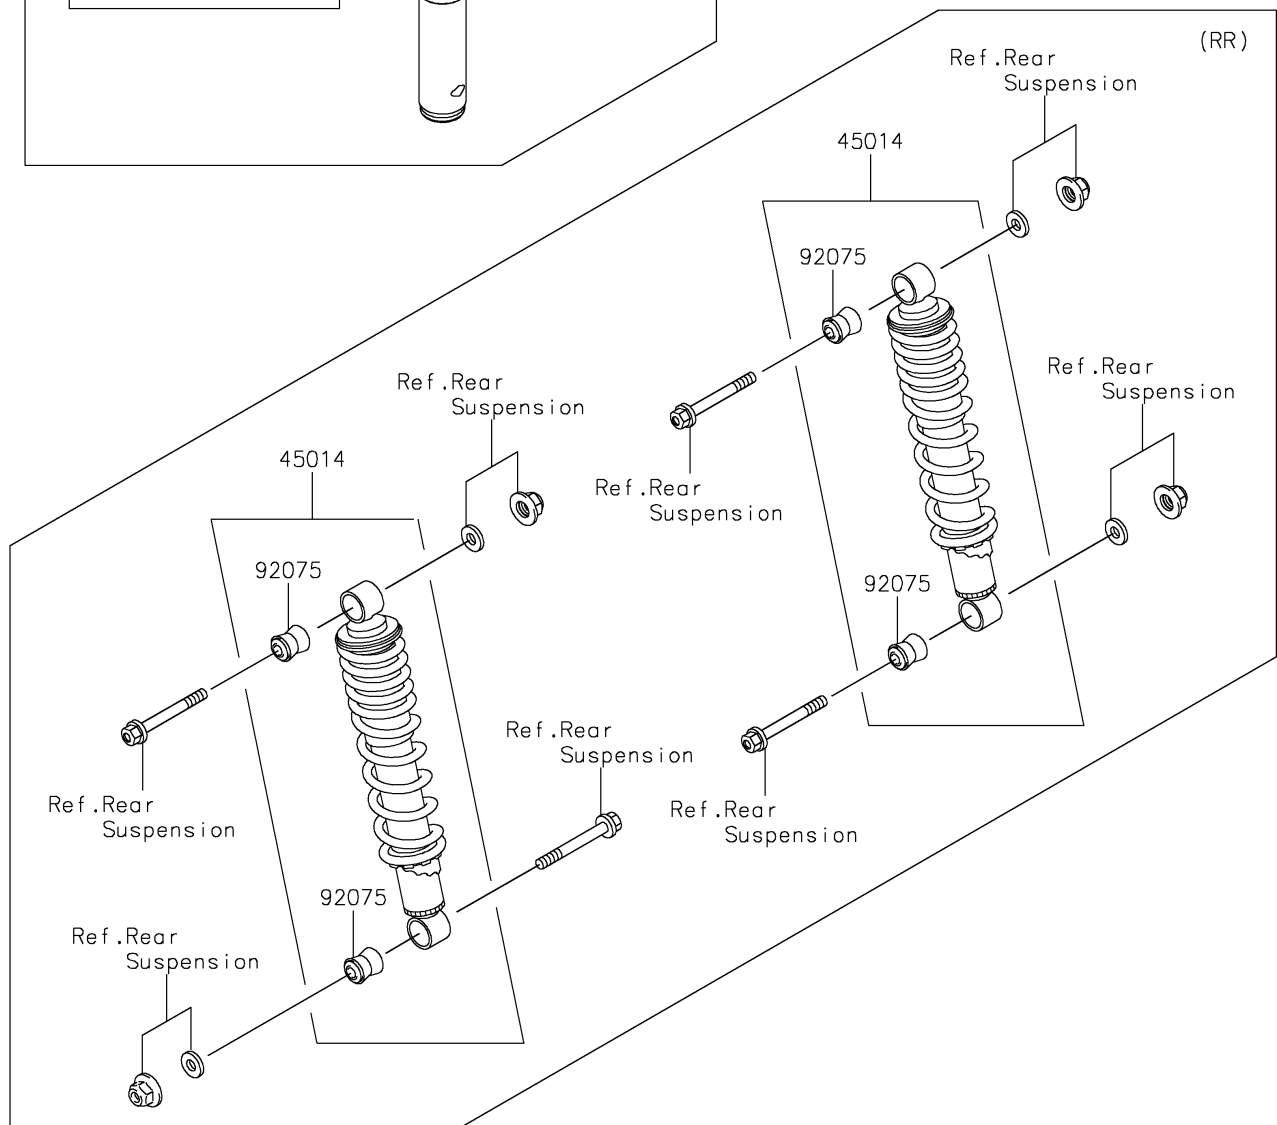

2018 MULE 4000 TRANS™

PARTS DIAGRAM

Shock Absorber(s)

F2280

2018 MULE 4000 TRANS™

PARTS LIST

Shock Absorber(s)

ITEM NAME	PART NUMBER	QUANTITY
-----------	-------------	----------
