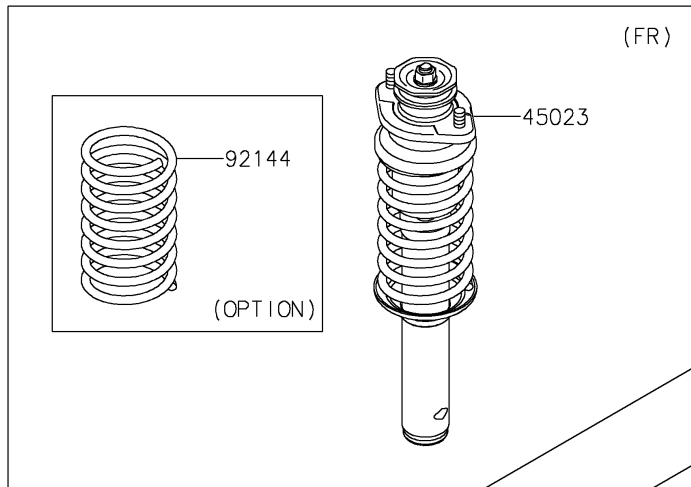

2018 MULE 4000 TRANS™

PARTS DIAGRAM

Shock Absorber(s)

F2280

2018 MULE 4000 TRANS™

PARTS LIST

Shock Absorber(s)

ITEM NAME	PART NUMBER	QUANTITY
-----------	-------------	----------
