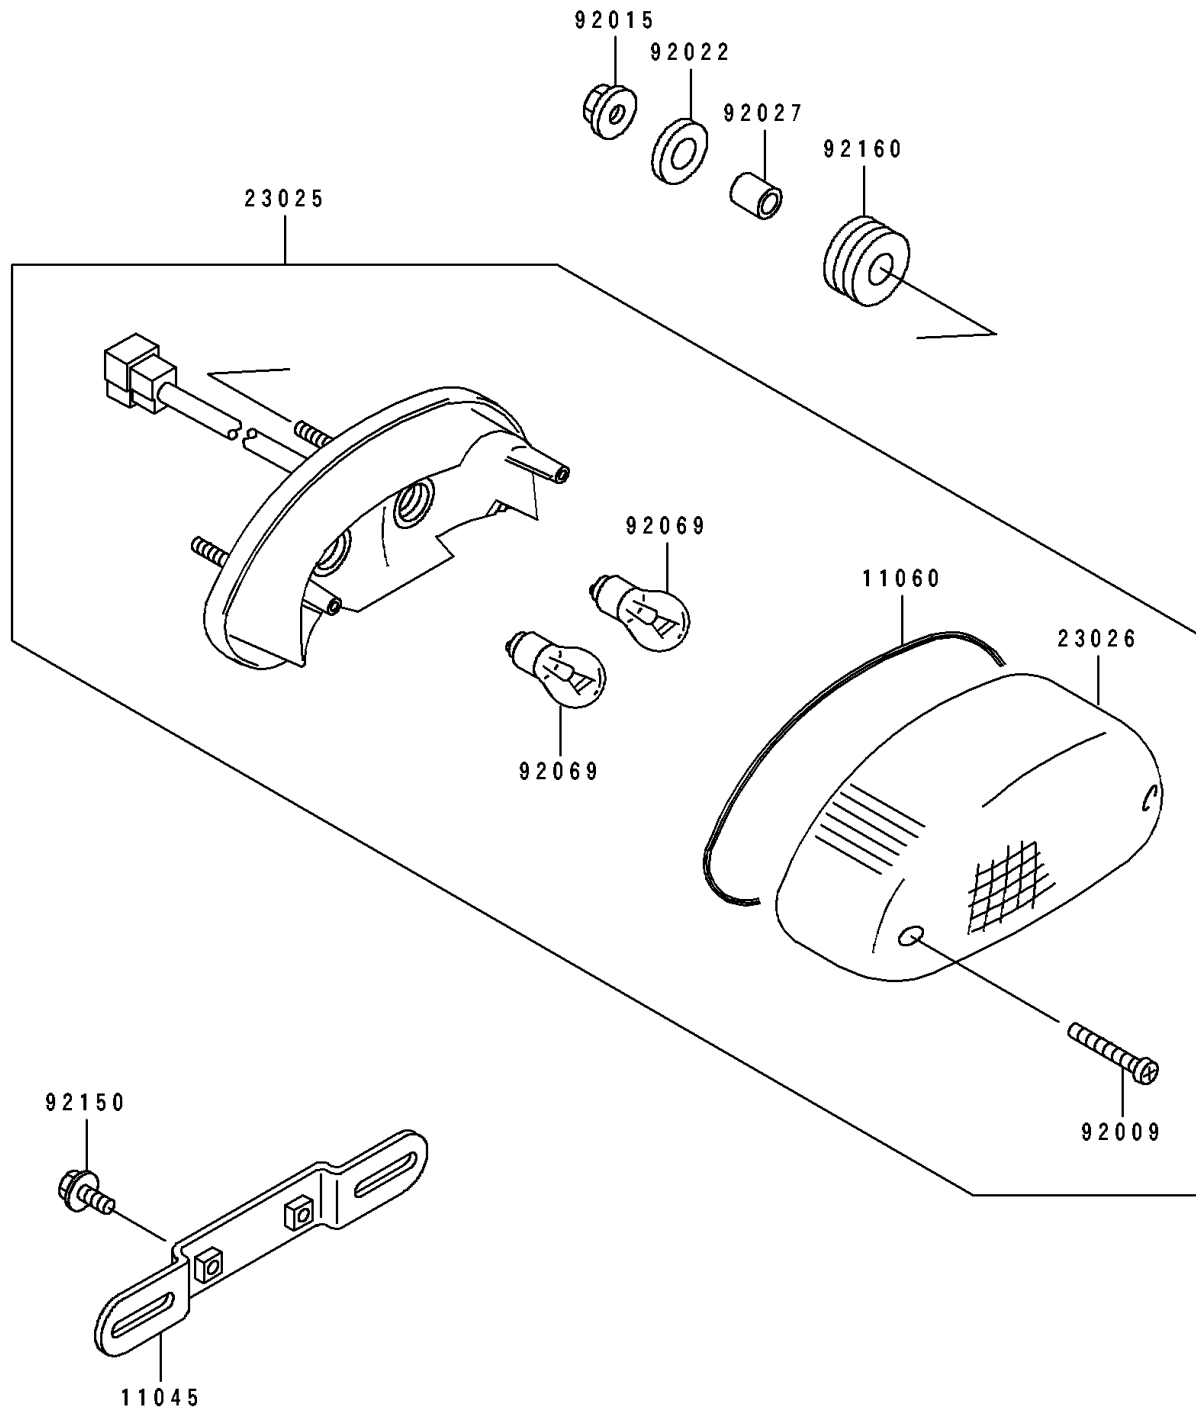

1992 ZR1100 Zephyr

PARTS DIAGRAM

Taillight(s)

F2720

1992 ZR1100 Zephyr

PARTS LIST

Taillight(s)

ITEM NAME

PART NUMBER

QUANTITY
