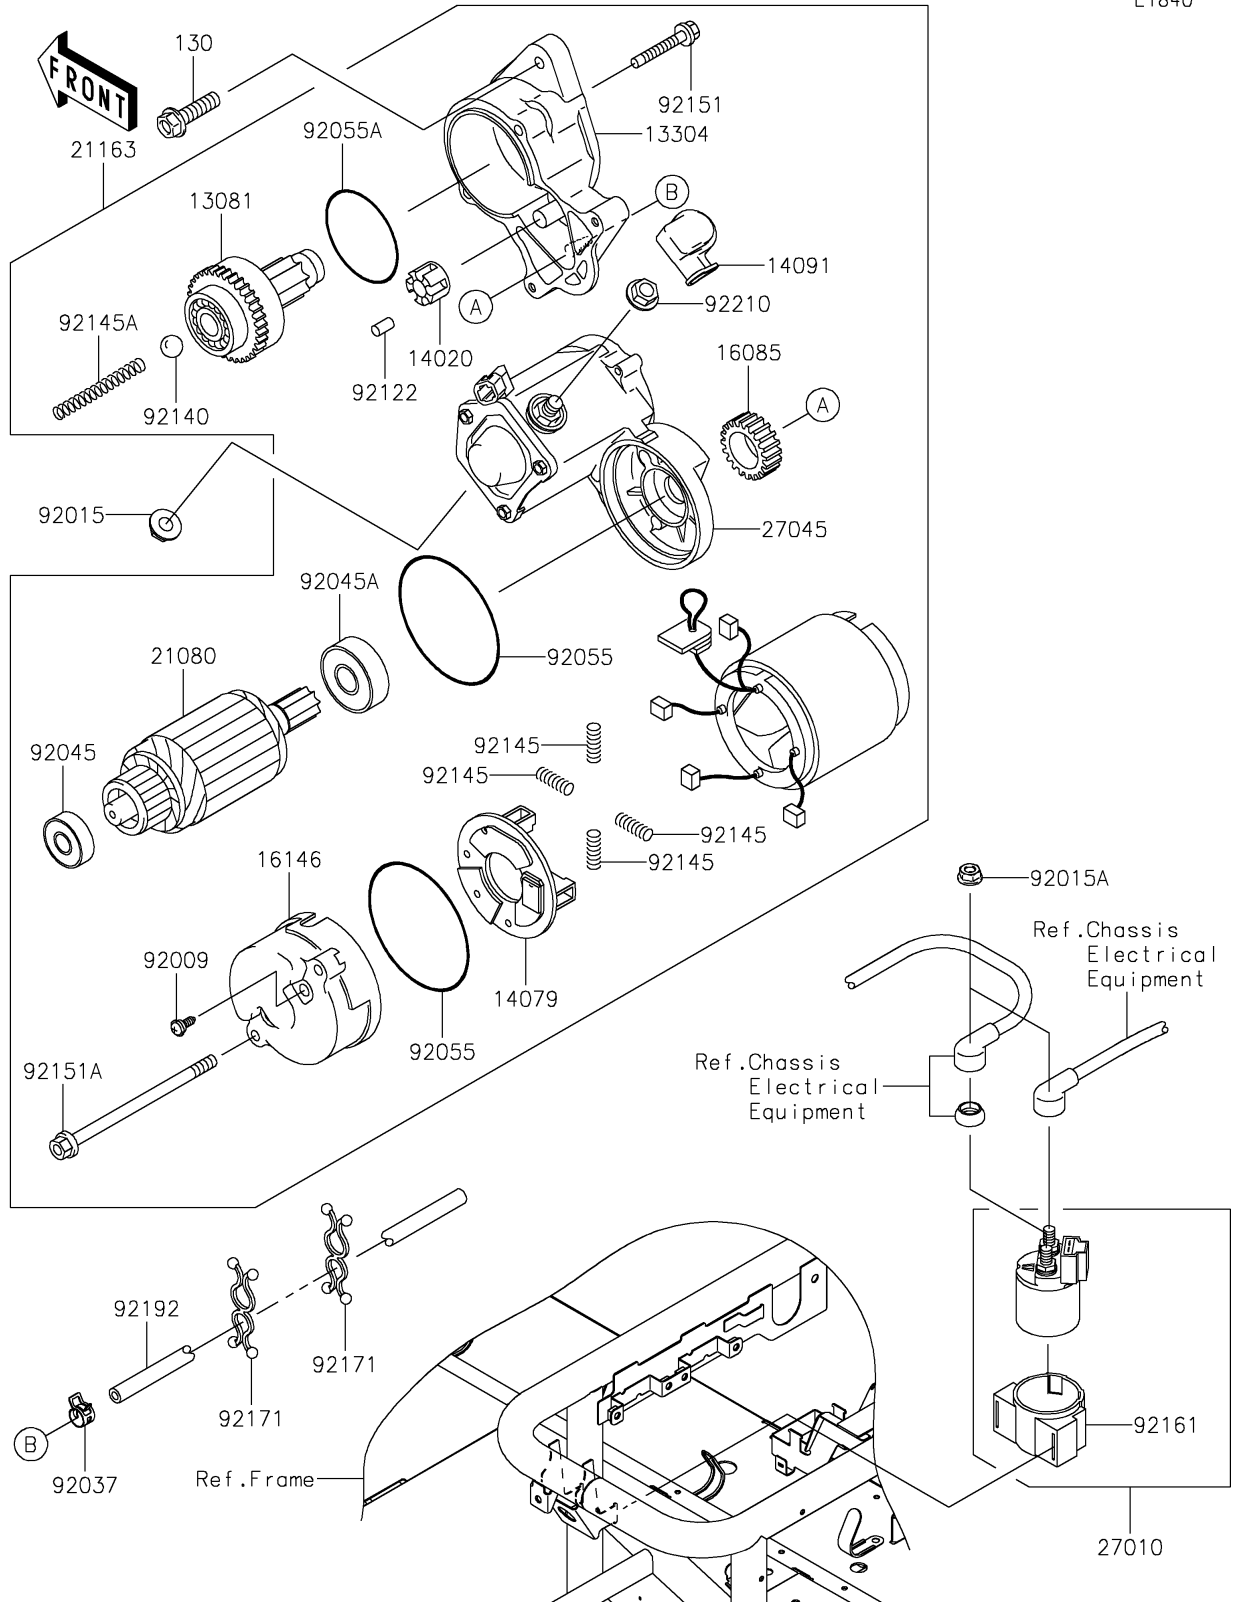

2018 MULE 4000 TRANS™

PARTS DIAGRAM

Starter Motor

E1840

2018 MULE 4000 TRANS™

PARTS LIST

Starter Motor

ITEM NAME

PART NUMBER

QUANTITY
