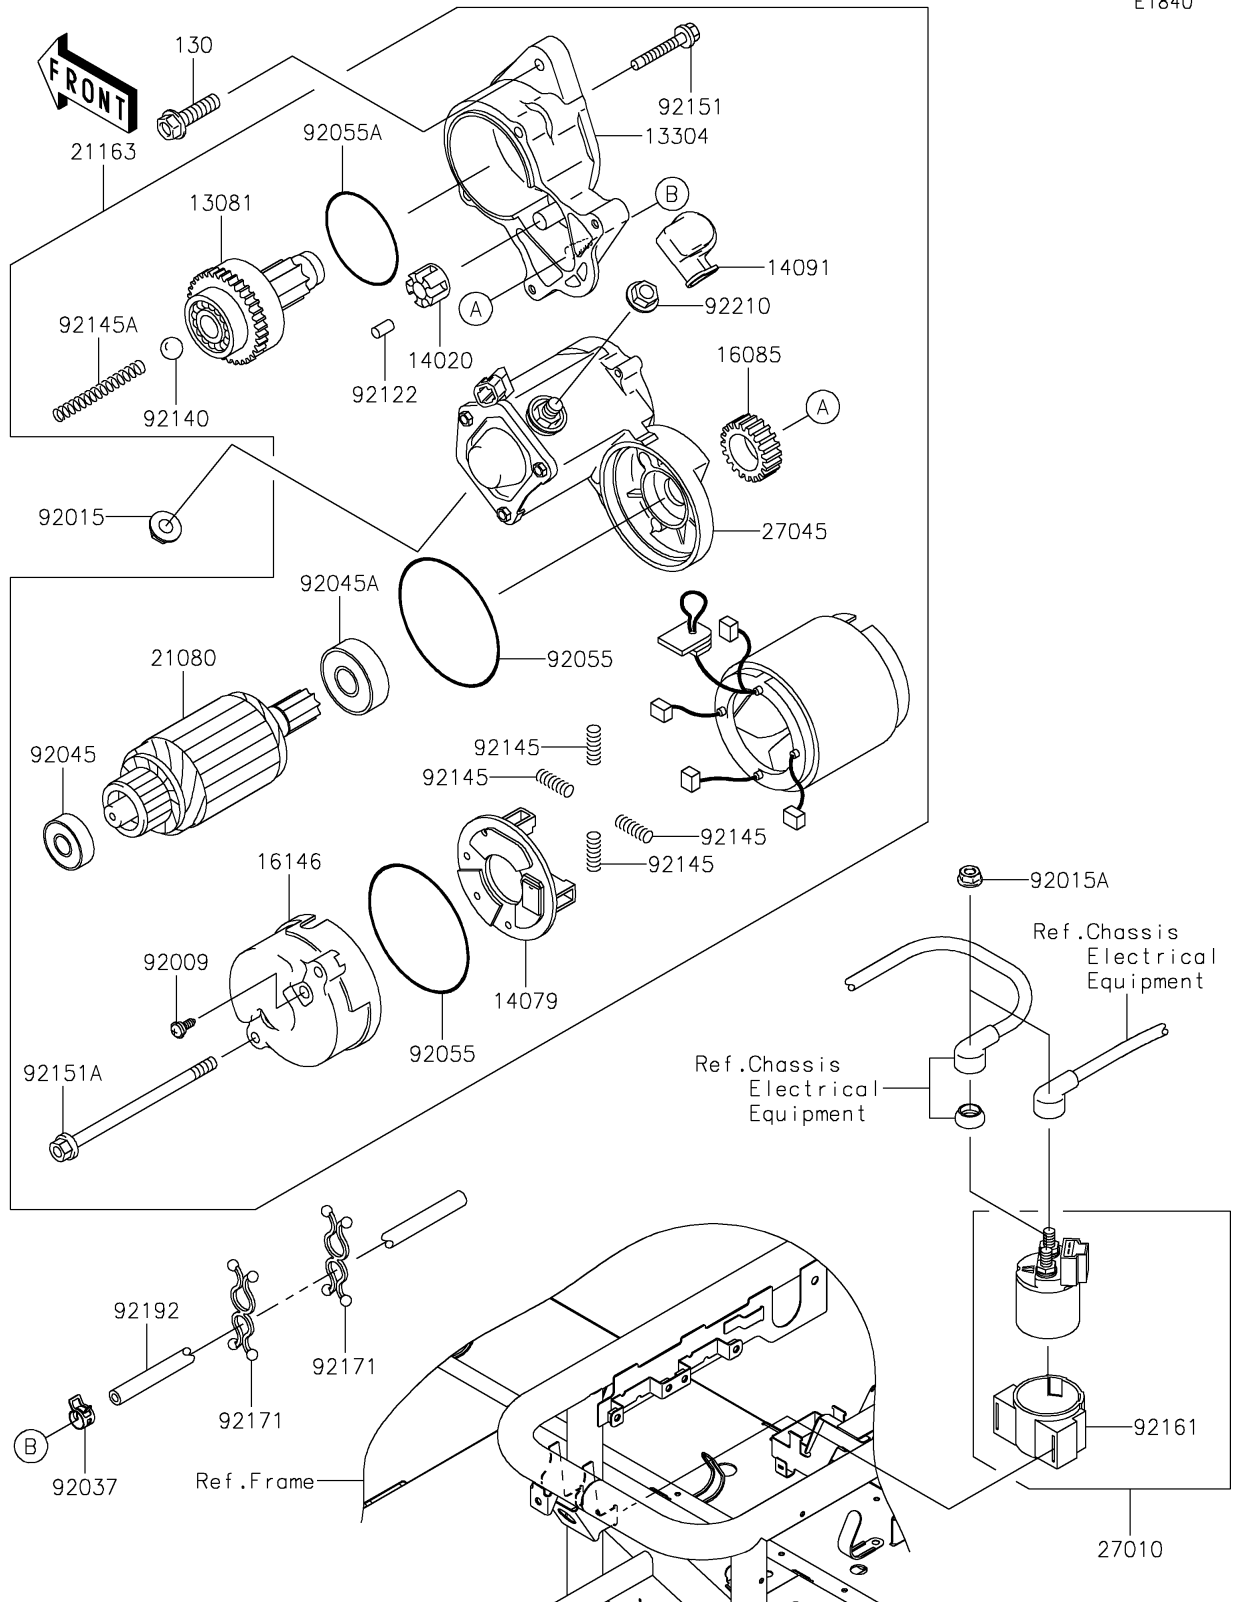

2020 MULE 4000 TRANS™

PARTS DIAGRAM

Starter Motor

E1840

2020 MULE 4000 TRANS™

PARTS LIST

Starter Motor

ITEM NAME

PART NUMBER

QUANTITY
