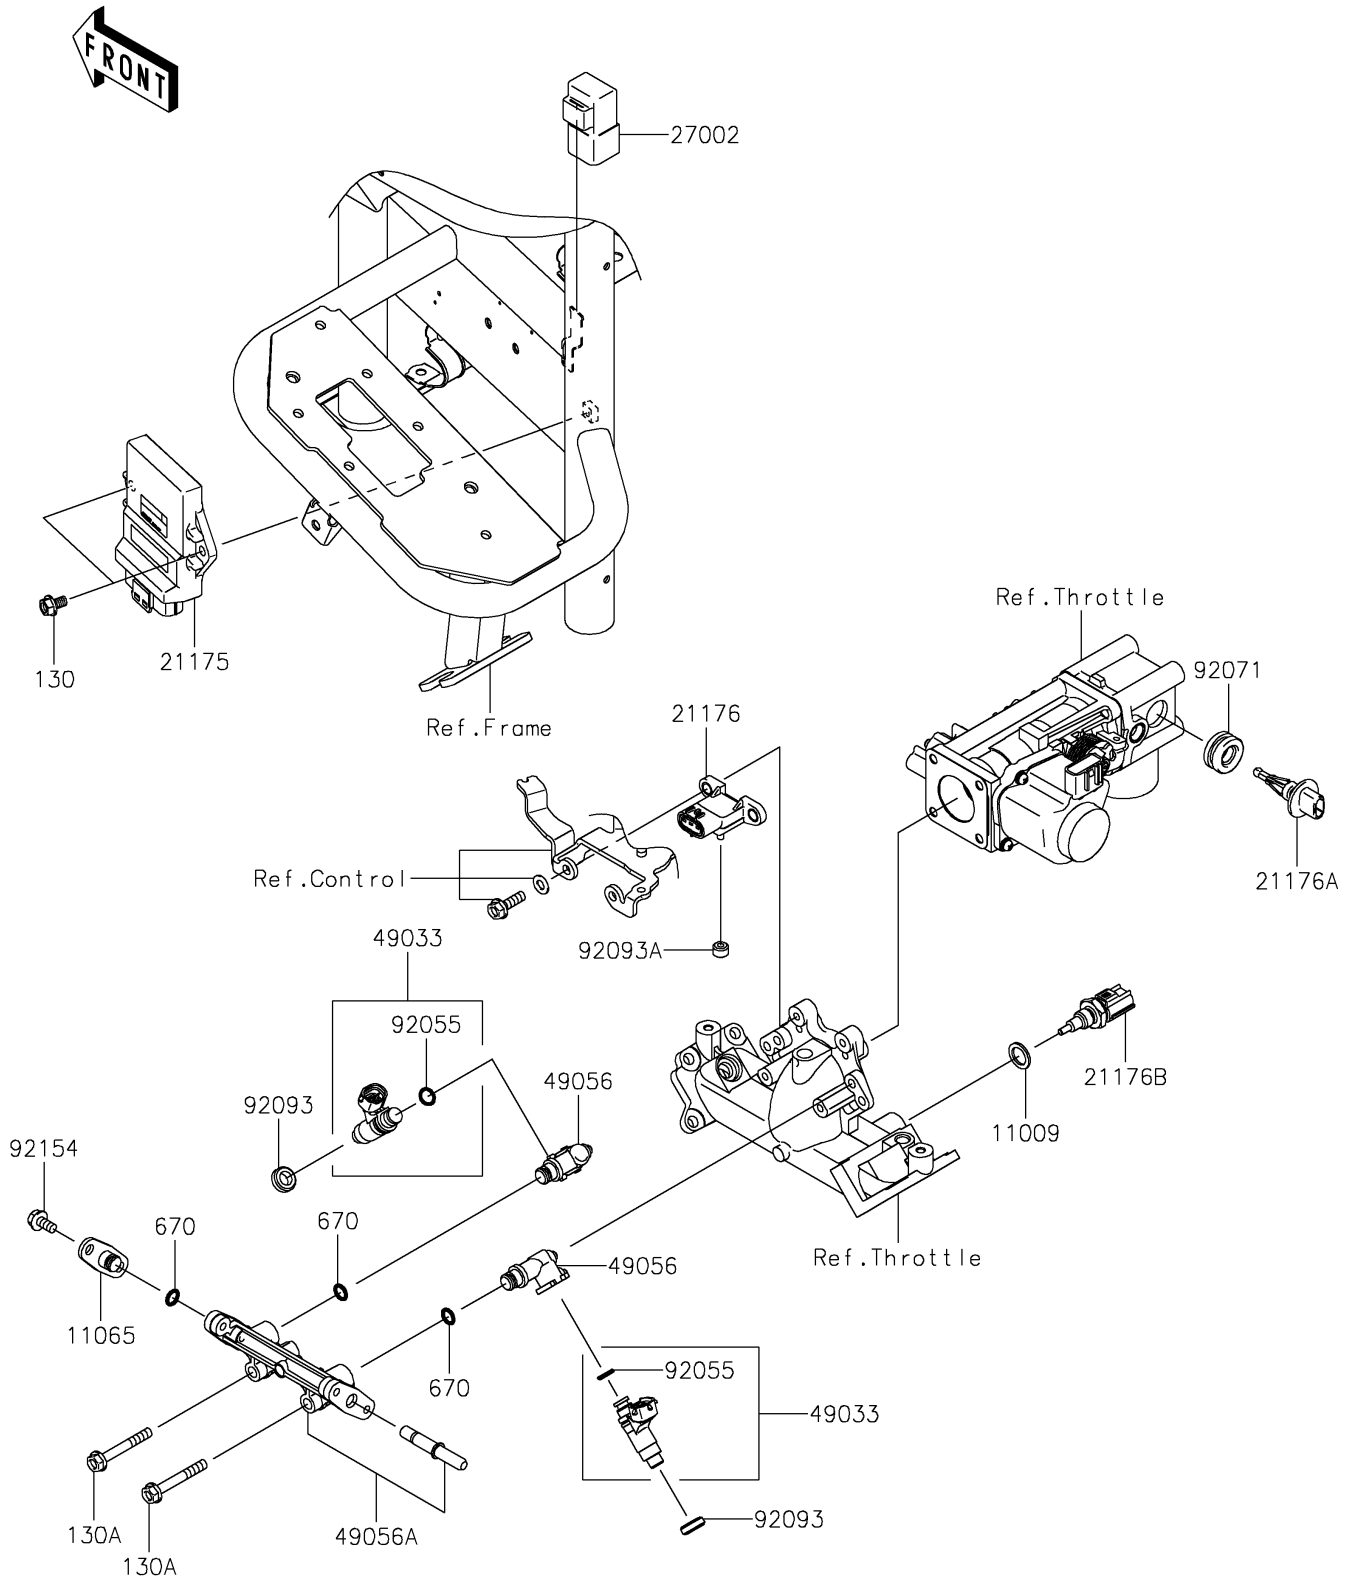

2018 MULE 4000 TRANS™

PARTS DIAGRAM

Fuel Injection

E1530

2018 MULE 4000 TRANS™

PARTS LIST Fuel Injection

ITEM NAME	PART NUMBER	QUANTITY
-----------	-------------	----------
