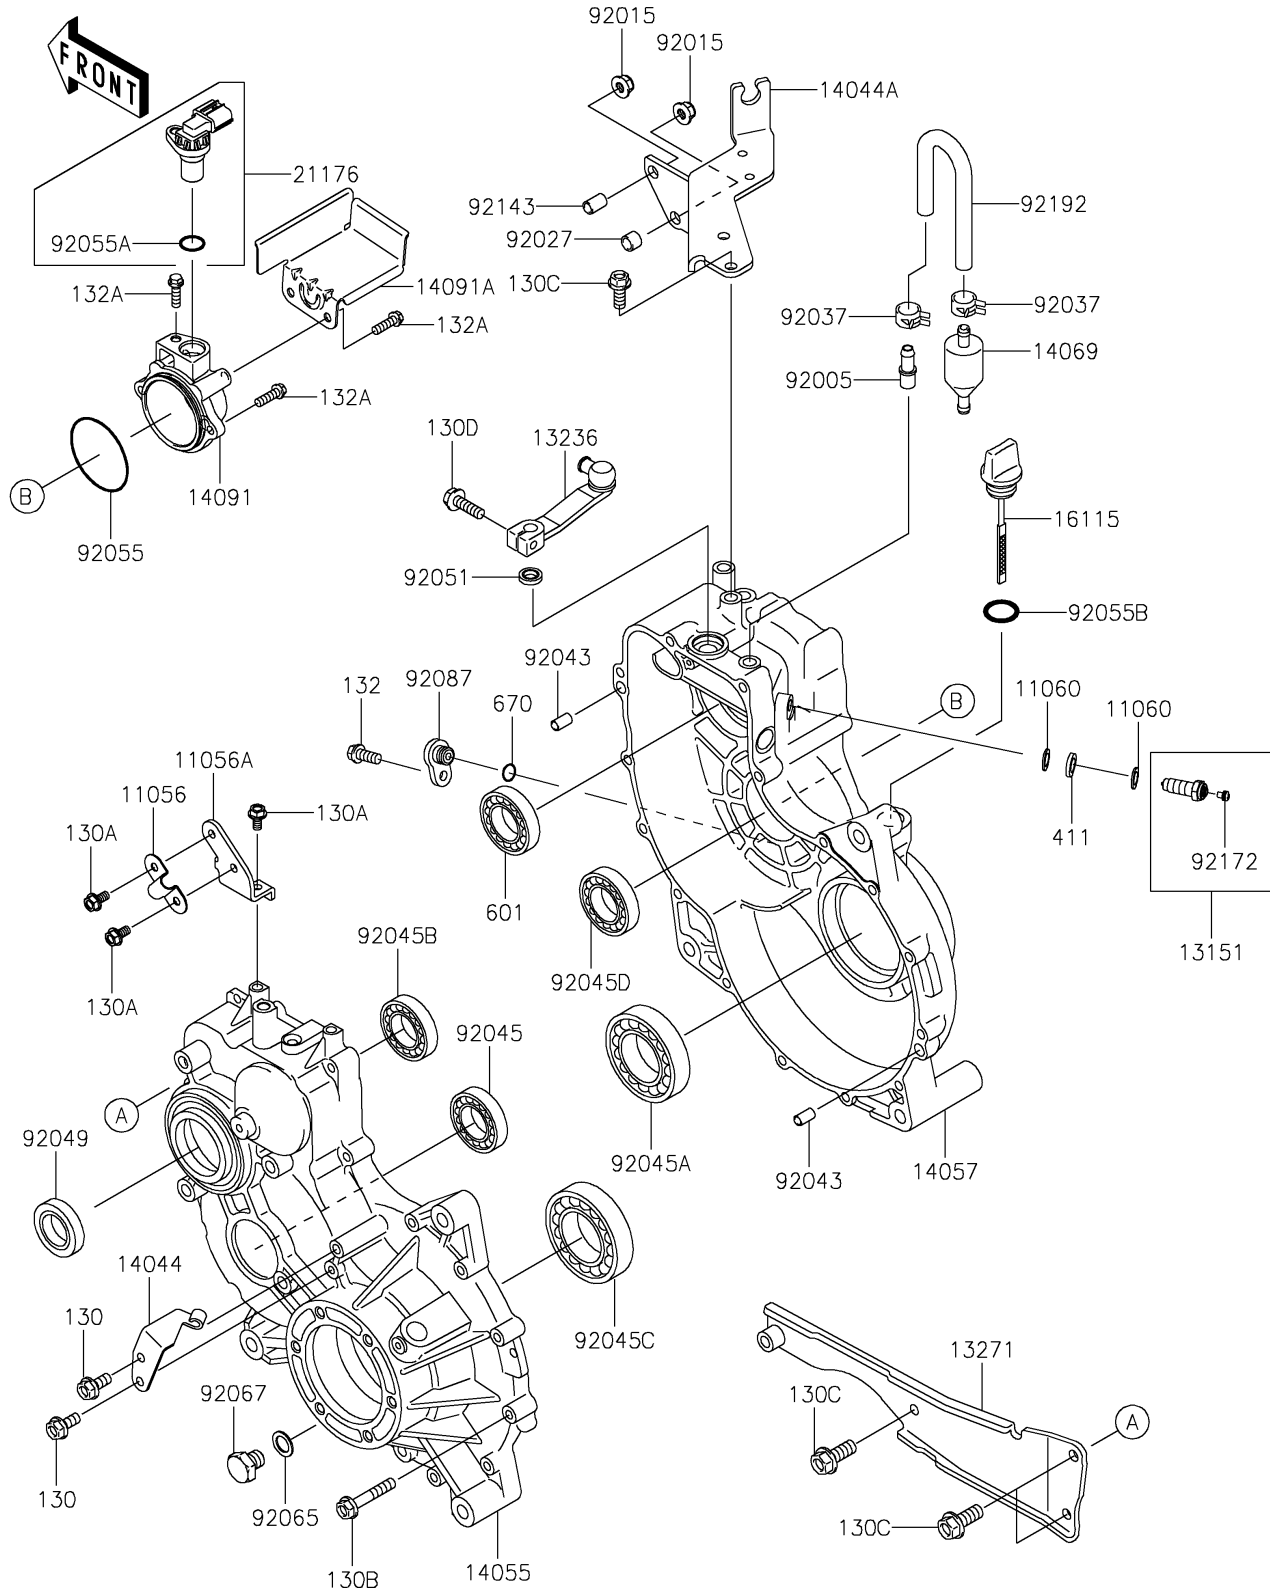

2020 MULE 4000 TRANS™

PARTS DIAGRAM

Gear Box

E1450

2020 MULE 4000 TRANS™

PARTS LIST

Gear Box

ITEM NAME

PART NUMBER

QUANTITY
