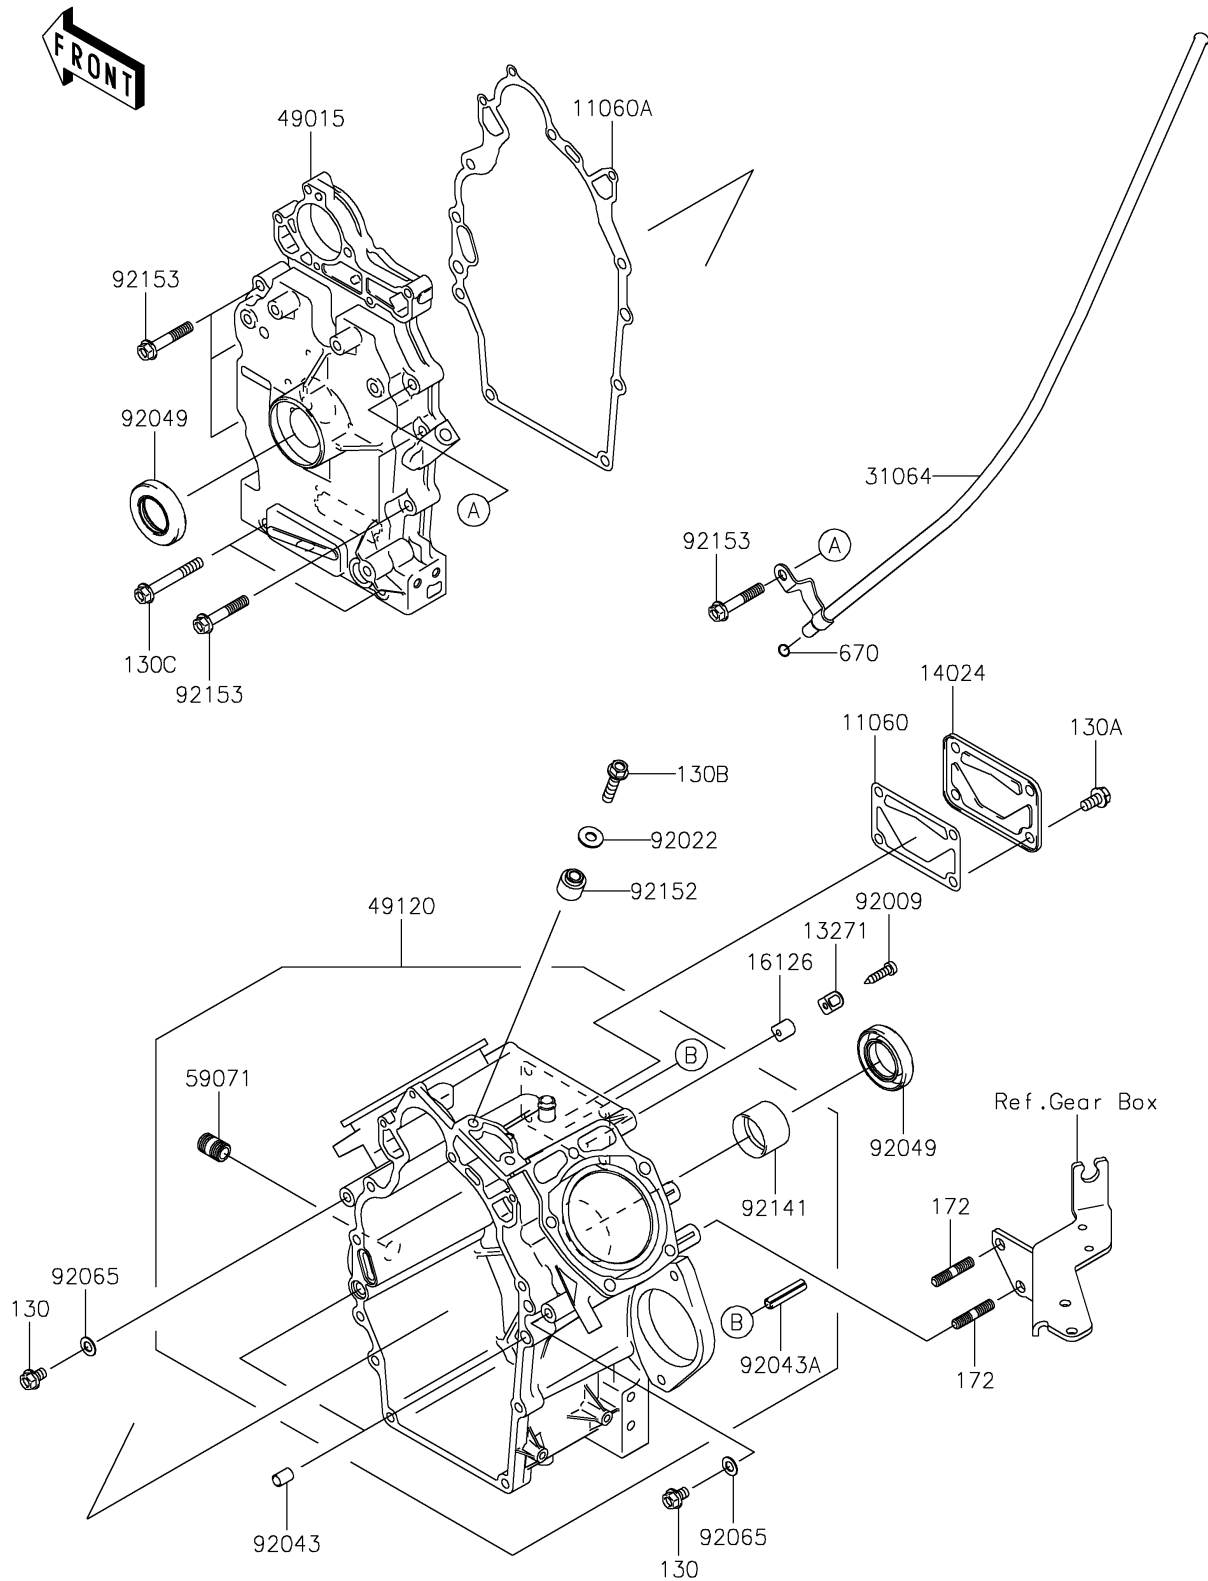

2020 MULE 4000 TRANS™

PARTS DIAGRAM

Crankcase

E1411

2020 MULE 4000 TRANS™

PARTS LIST

Crankcase

ITEM NAME

PART NUMBER

QUANTITY
