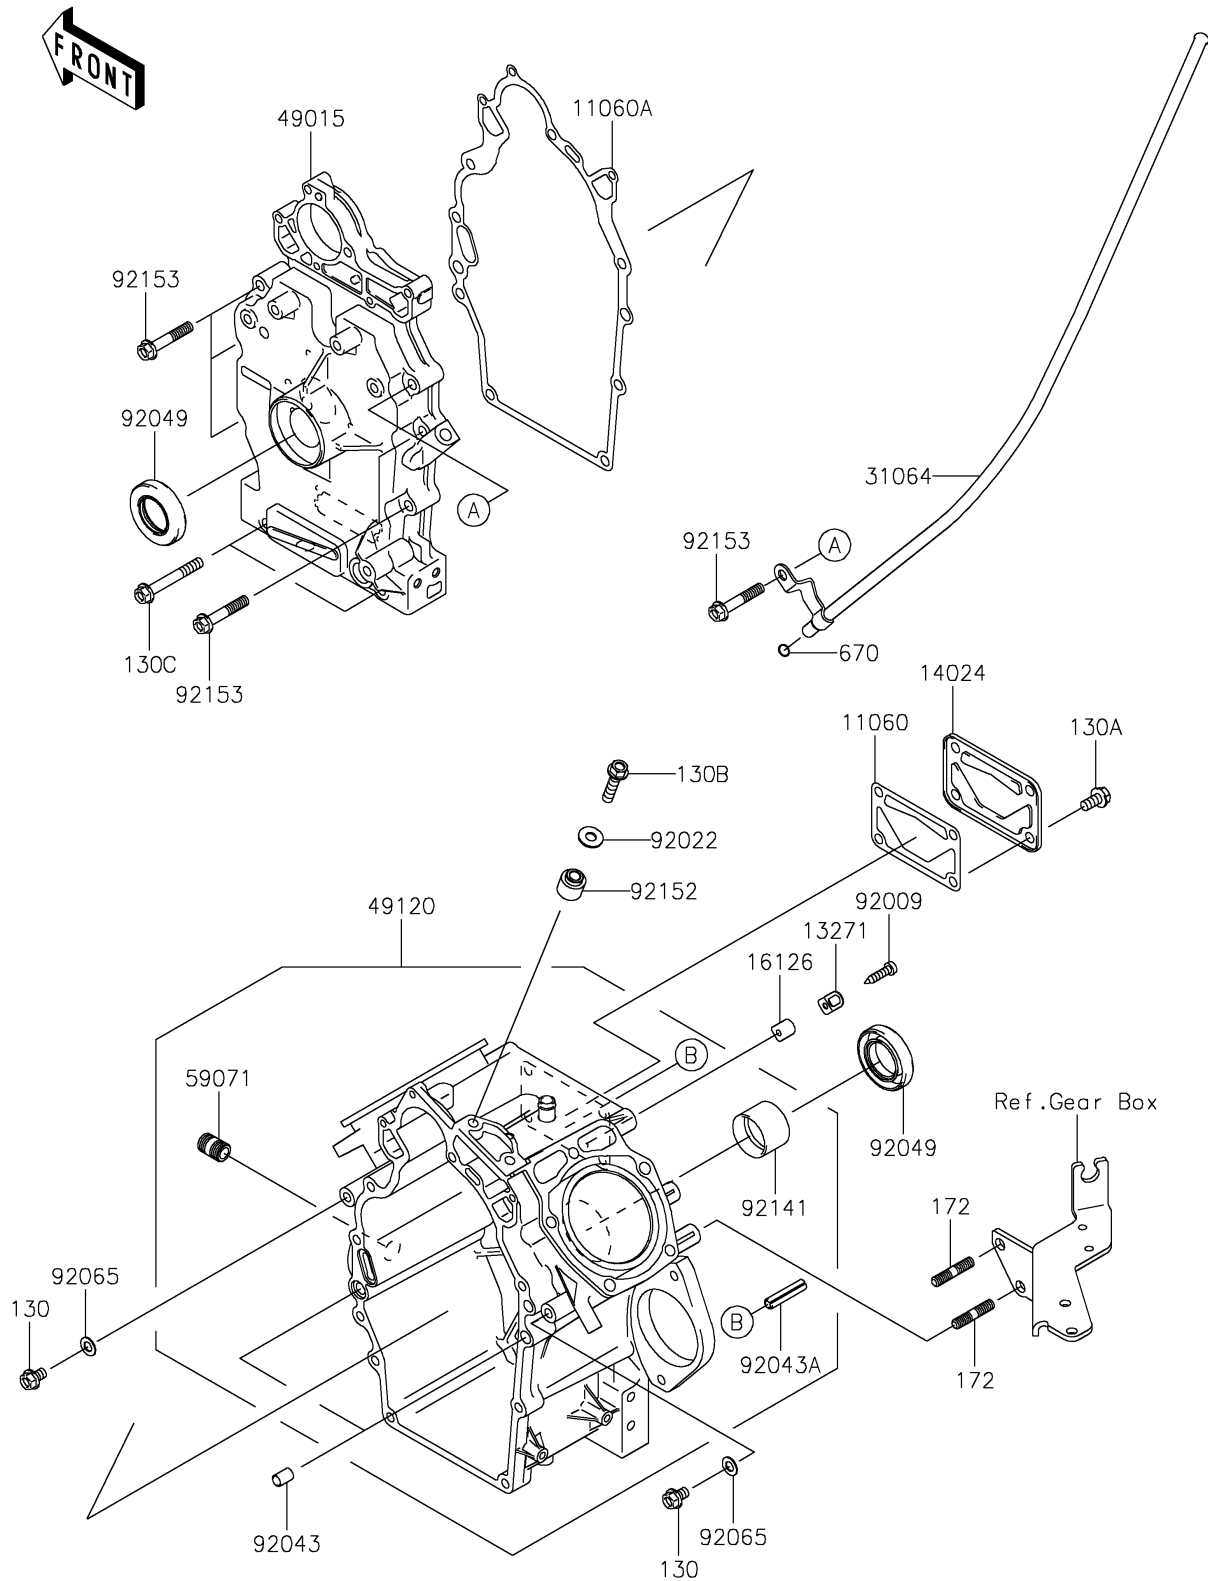

2018 MULE 4000 TRANS™

PARTS DIAGRAM

Crankcase

E1411

2018 MULE 4000 TRANS™

PARTS LIST

Crankcase

ITEM NAME	PART NUMBER	QUANTITY
-----------	-------------	----------
