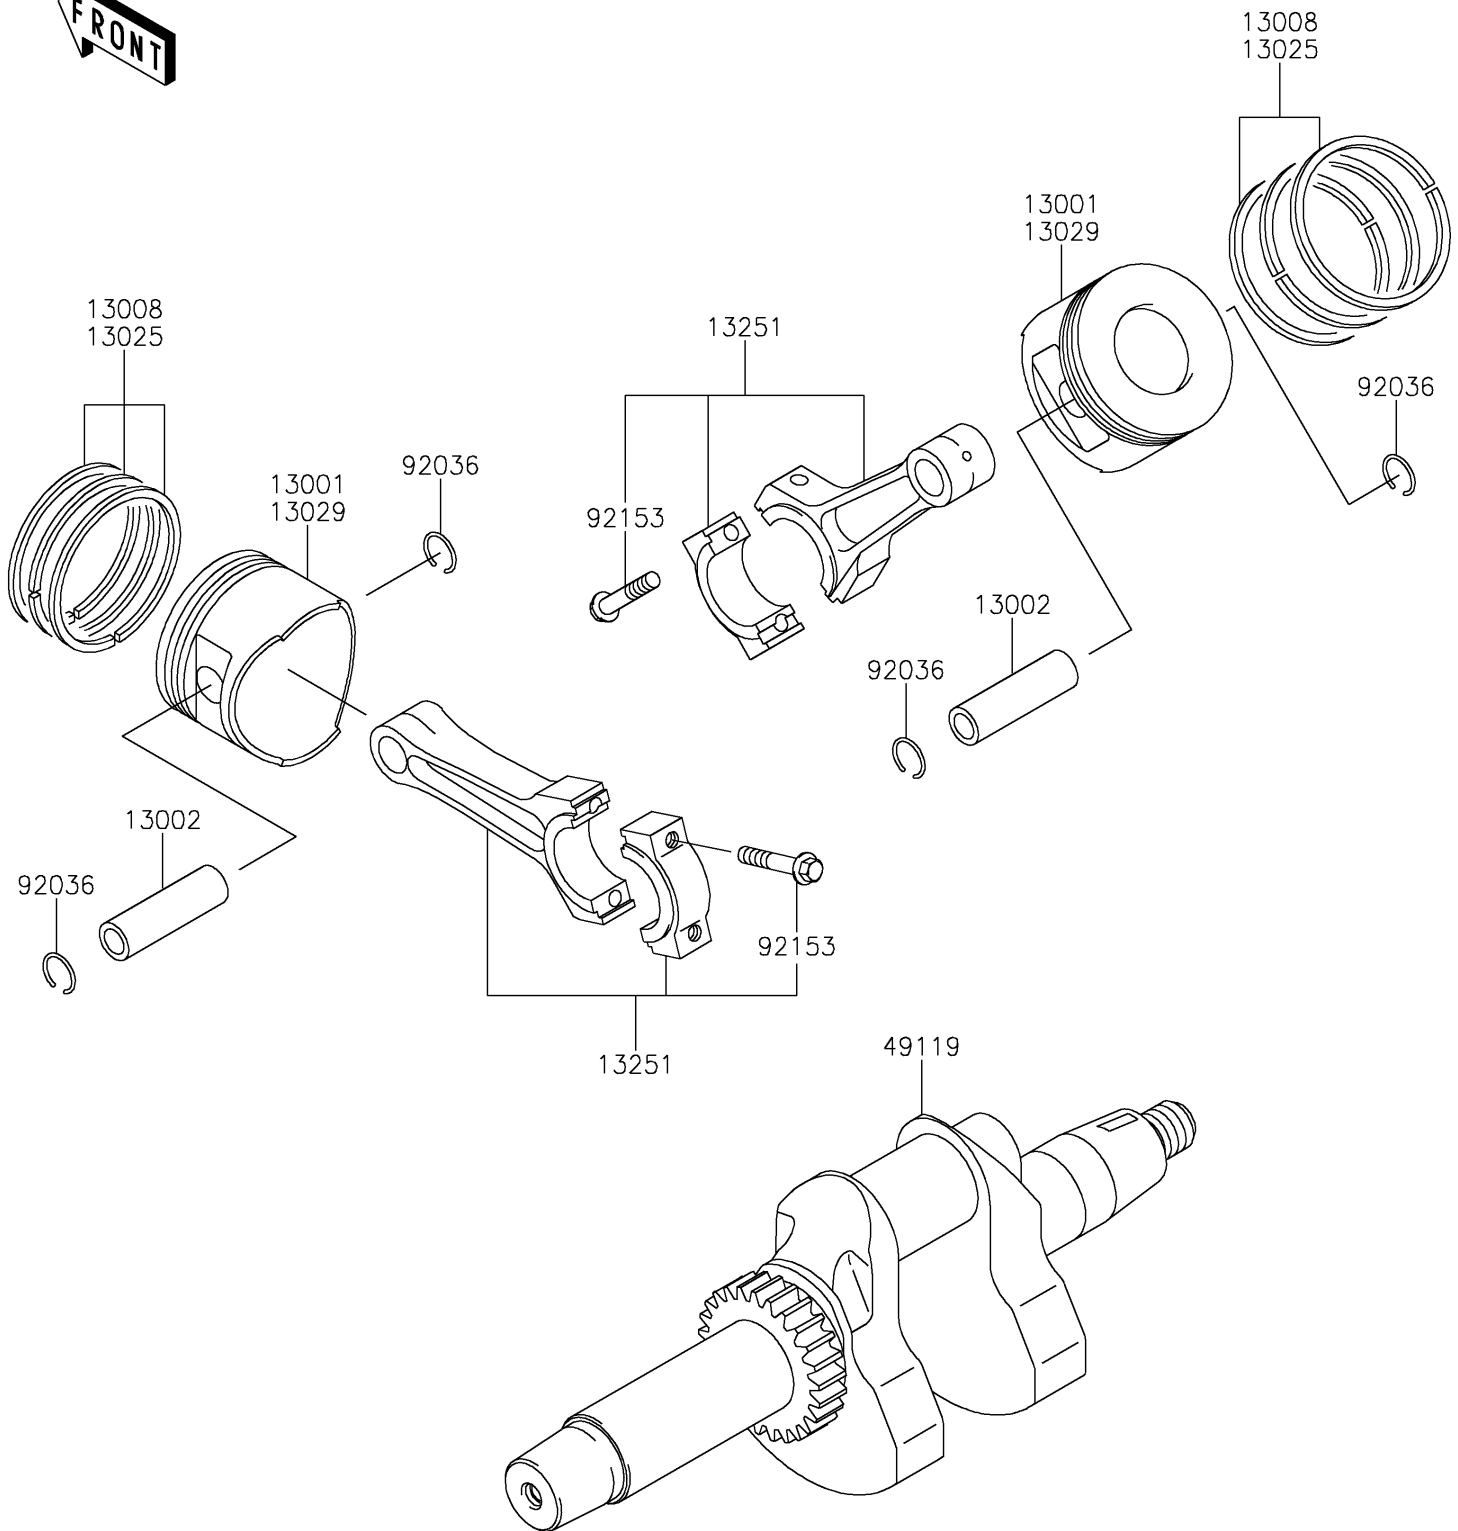

2018 MULE 4000 TRANS™

PARTS DIAGRAM Crankshaft/Piston(s)

E1320

2018 MULE 4000 TRANS™

PARTS LIST

Crankshaft/Piston(s)

ITEM NAME	PART NUMBER	QUANTITY
-----------	-------------	----------
