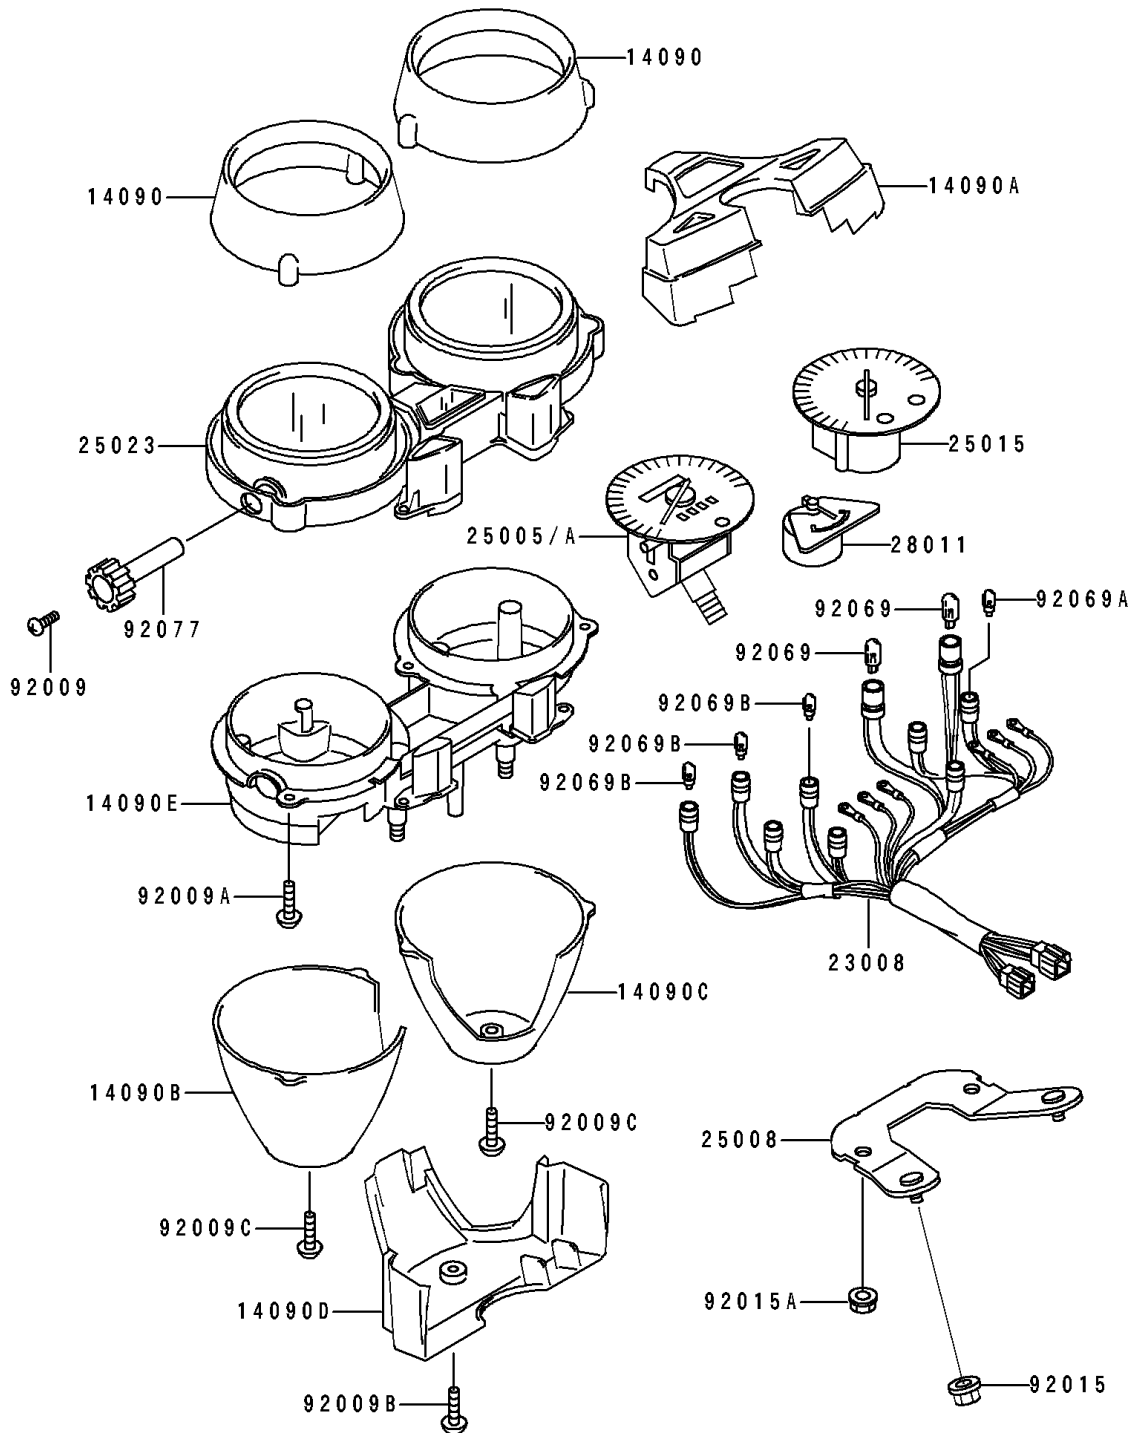

1994 ZR1100 Zephyr

PARTS DIAGRAM

Meter(s)

F2530

1994 ZR1100 Zephyr

PARTS LIST

Meter(s)

ITEM NAME

PART NUMBER

QUANTITY
