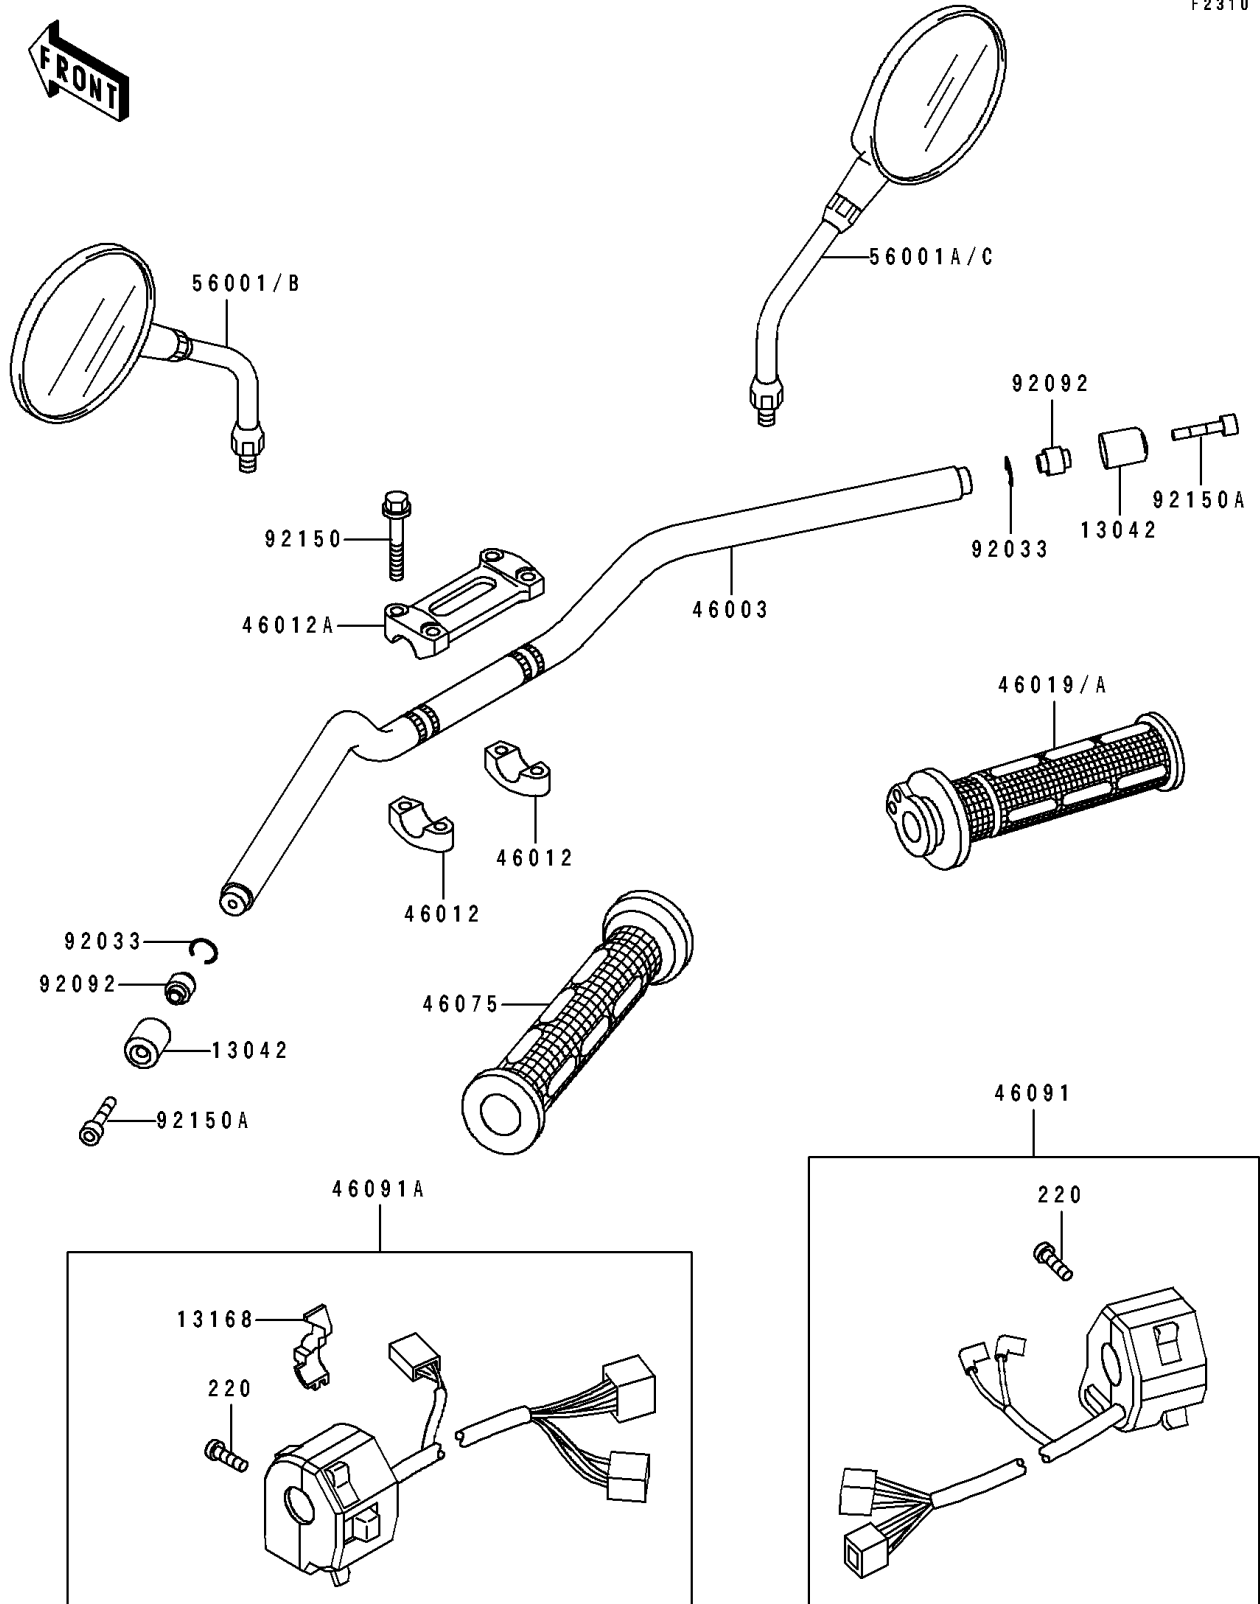

1994 ZR1100 Zephyr

PARTS DIAGRAM

Handlebar

F2310

1994 ZR1100 Zephyr

PARTS LIST

Handlebar

ITEM NAME

PART NUMBER

QUANTITY
