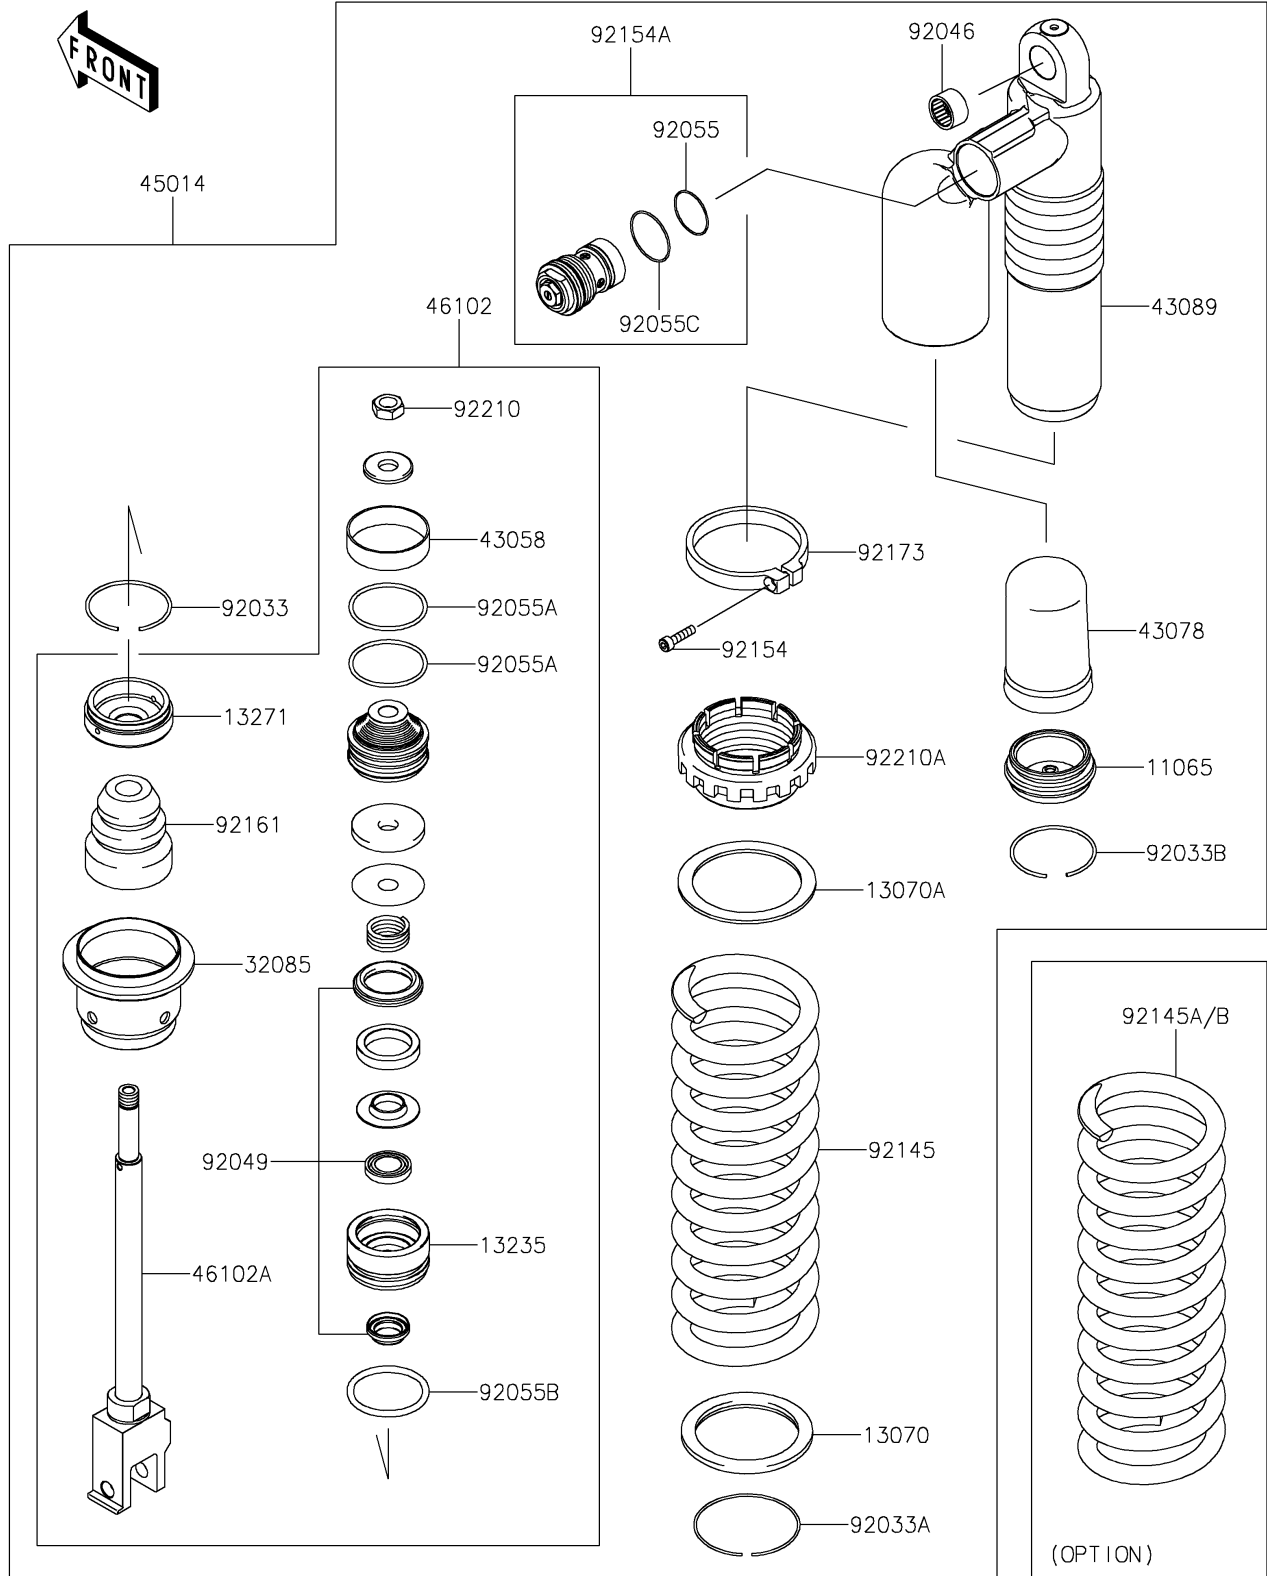

## PARTS DIAGRAM

# 2024 KX™ 450

## PARTS LIST

### Shock Absorber(s)

**ITEM NAME**

**PART NUMBER**

**QUANTITY**

---