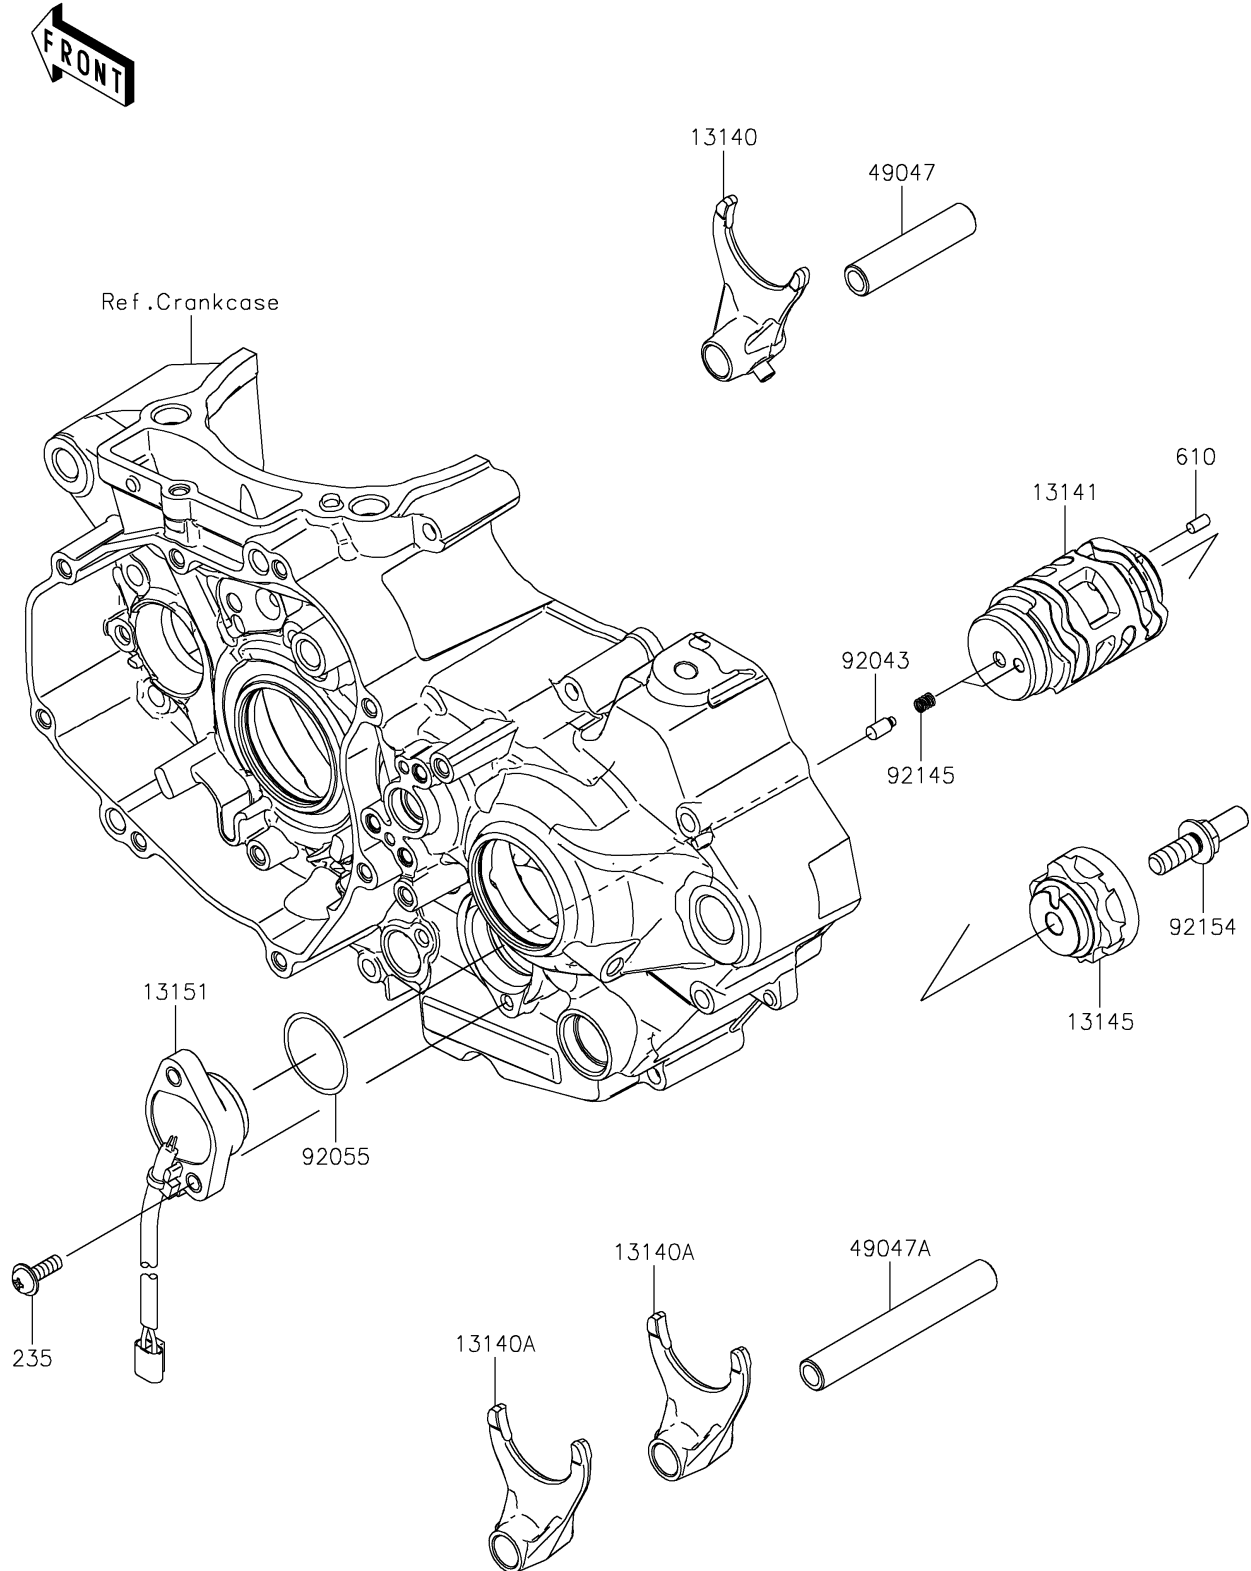

2024 KX™ 450

PARTS DIAGRAM

Gear Change Drum/Shift Fork(s)

E1362

2024 KX™ 450

PARTS LIST

Gear Change Drum/Shift Fork(s)

ITEM NAME

PART NUMBER

QUANTITY
