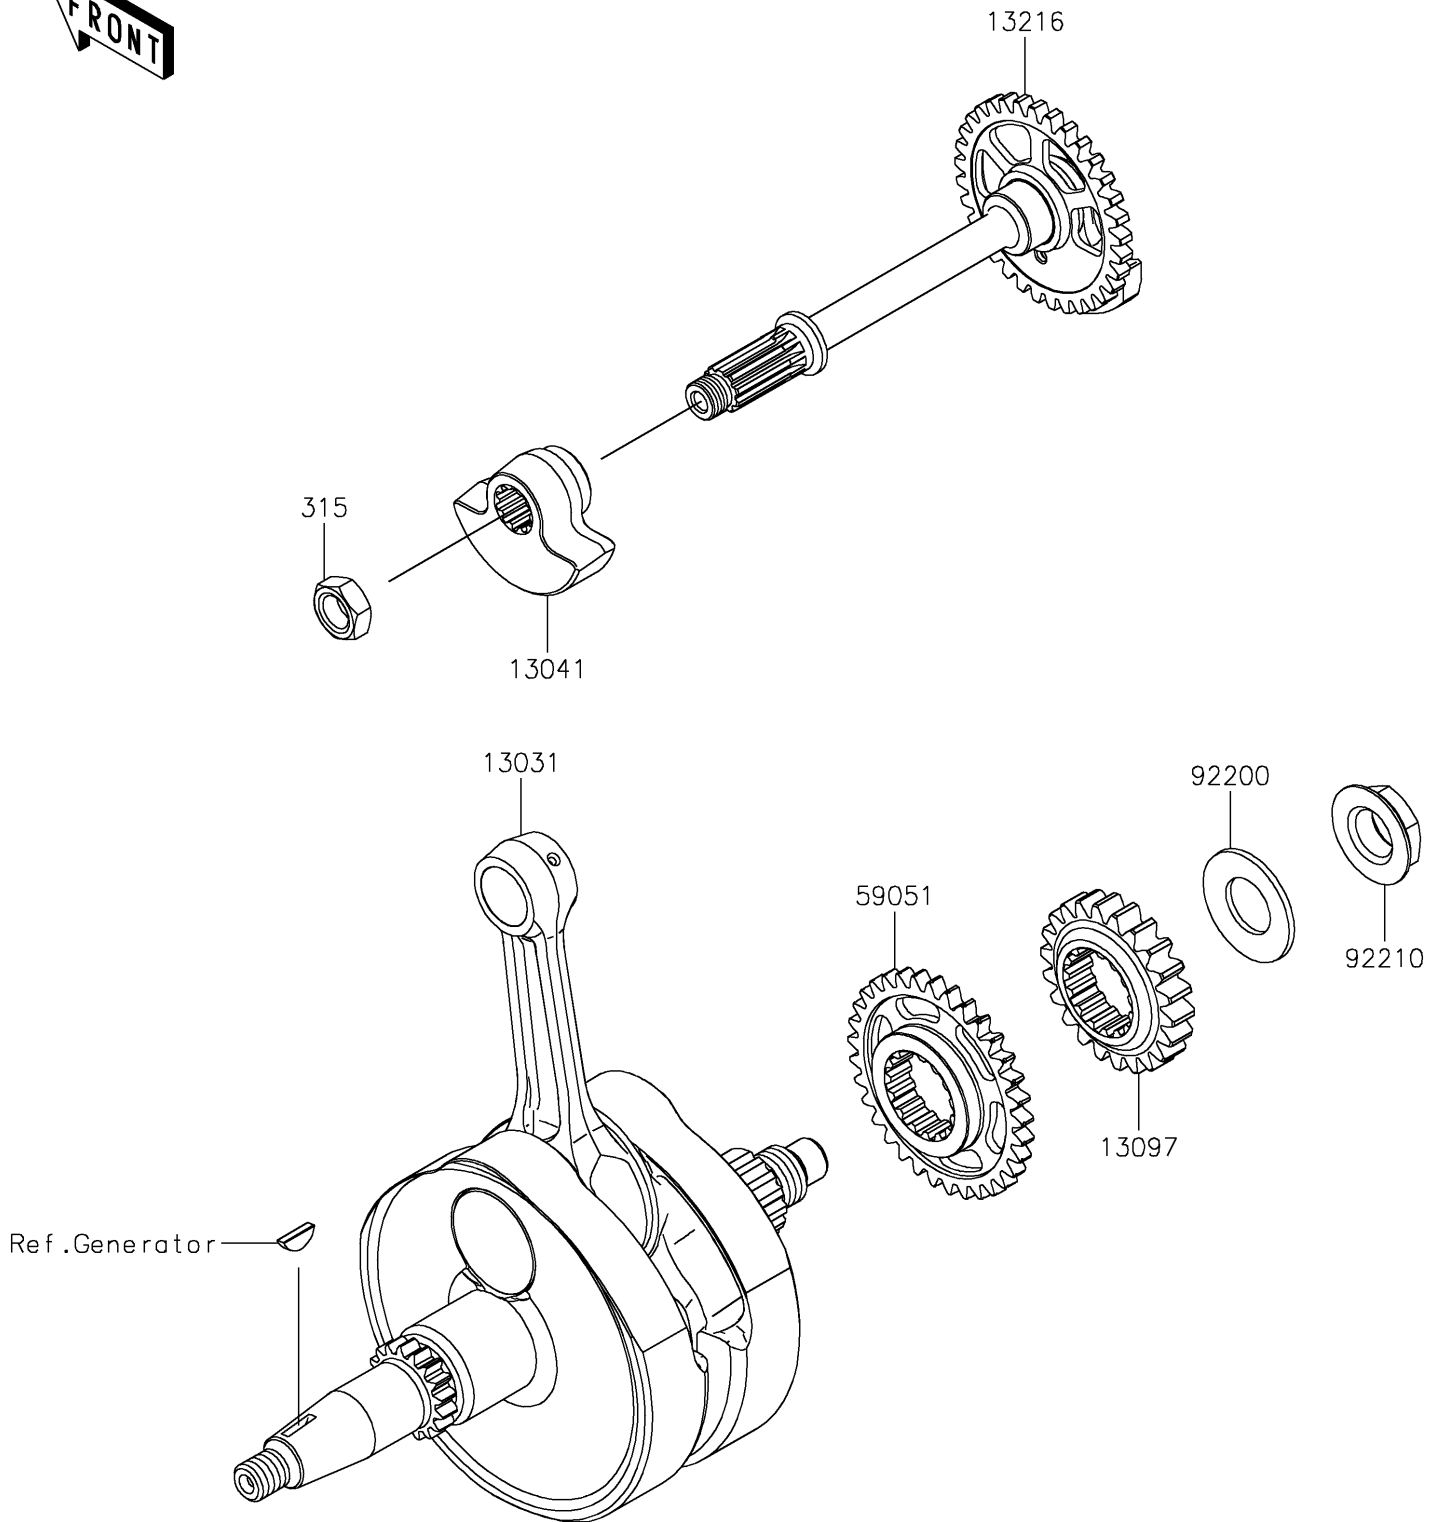

2024 KX™ 450

PARTS DIAGRAM

Crankshaft

E1321

2024 KX™ 450

PARTS LIST

Crankshaft

Kawasaki

Let the Good Times Roll®

ITEM NAME

PART NUMBER

QUANTITY
