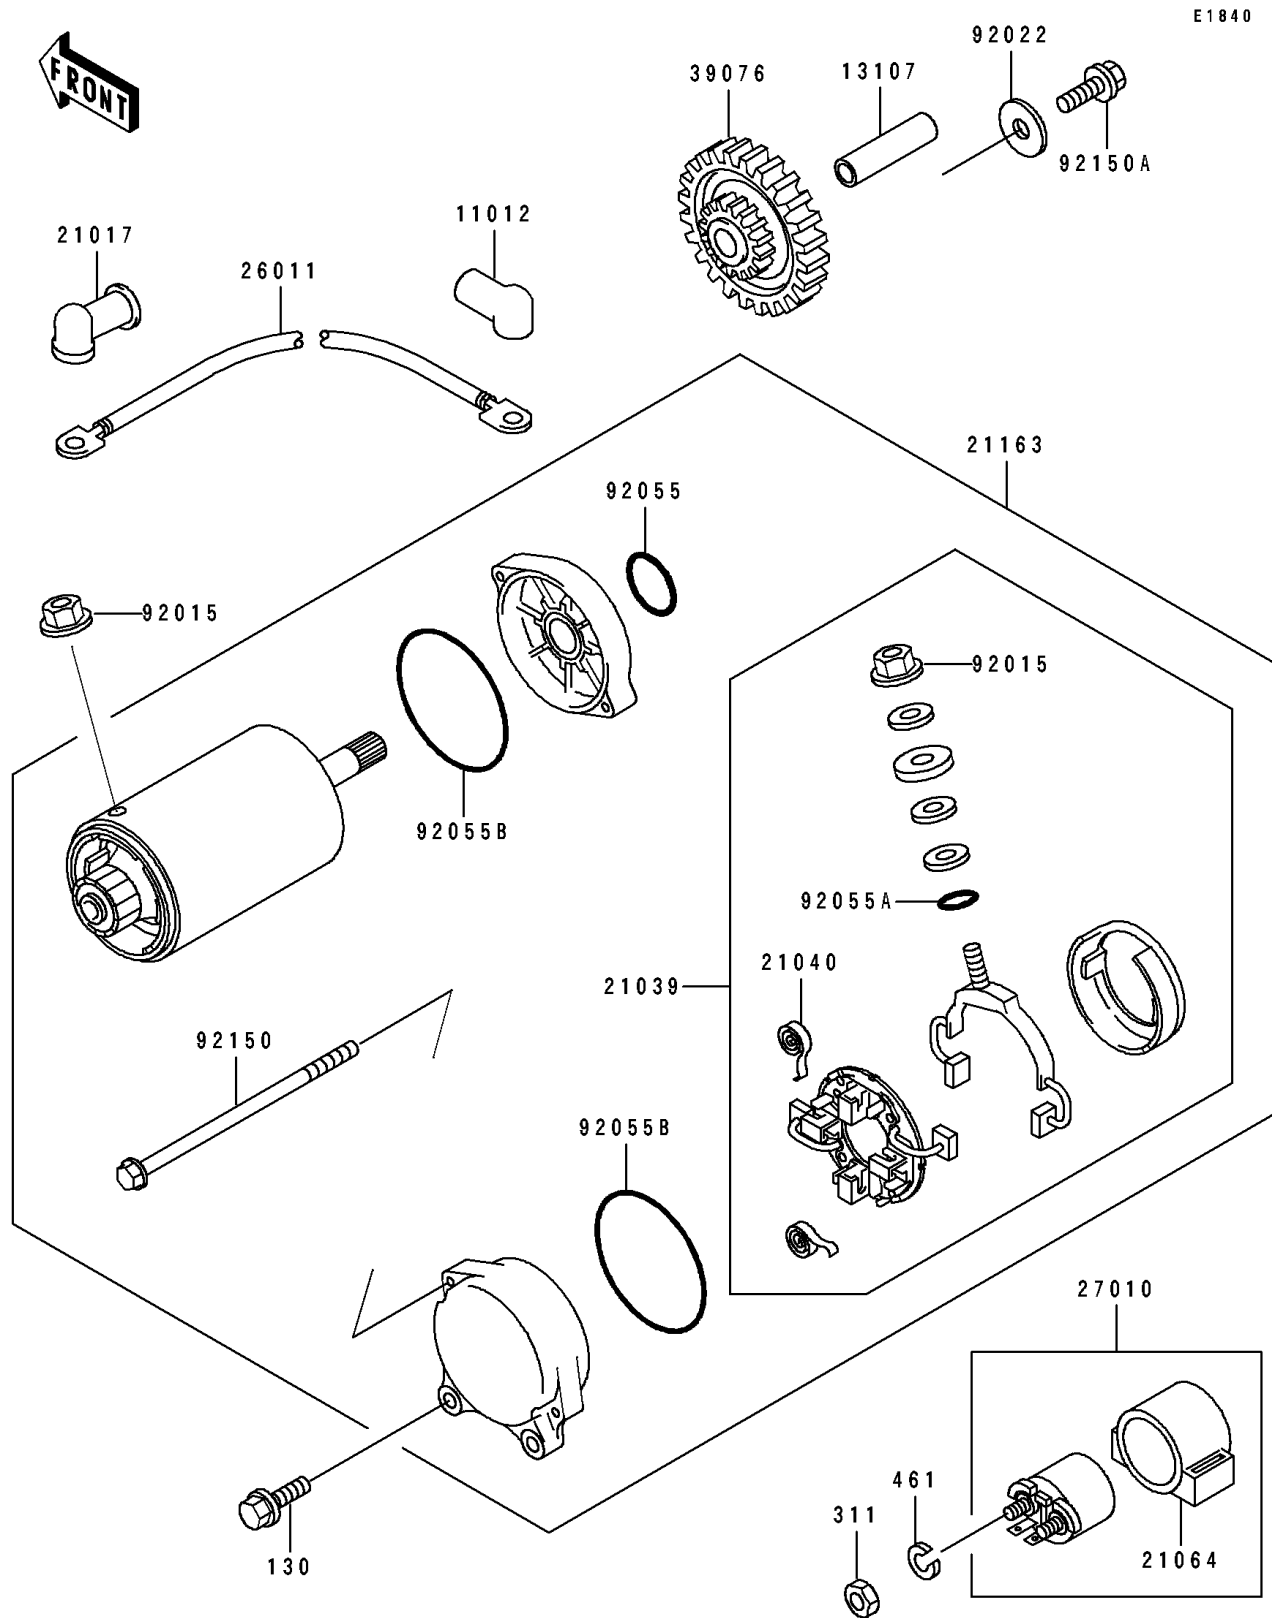

1994 ZR1100 Zephyr

PARTS DIAGRAM

Starter Motor

1994 ZR1100 Zephyr

PARTS LIST

Starter Motor

ITEM NAME

PART NUMBER

QUANTITY
