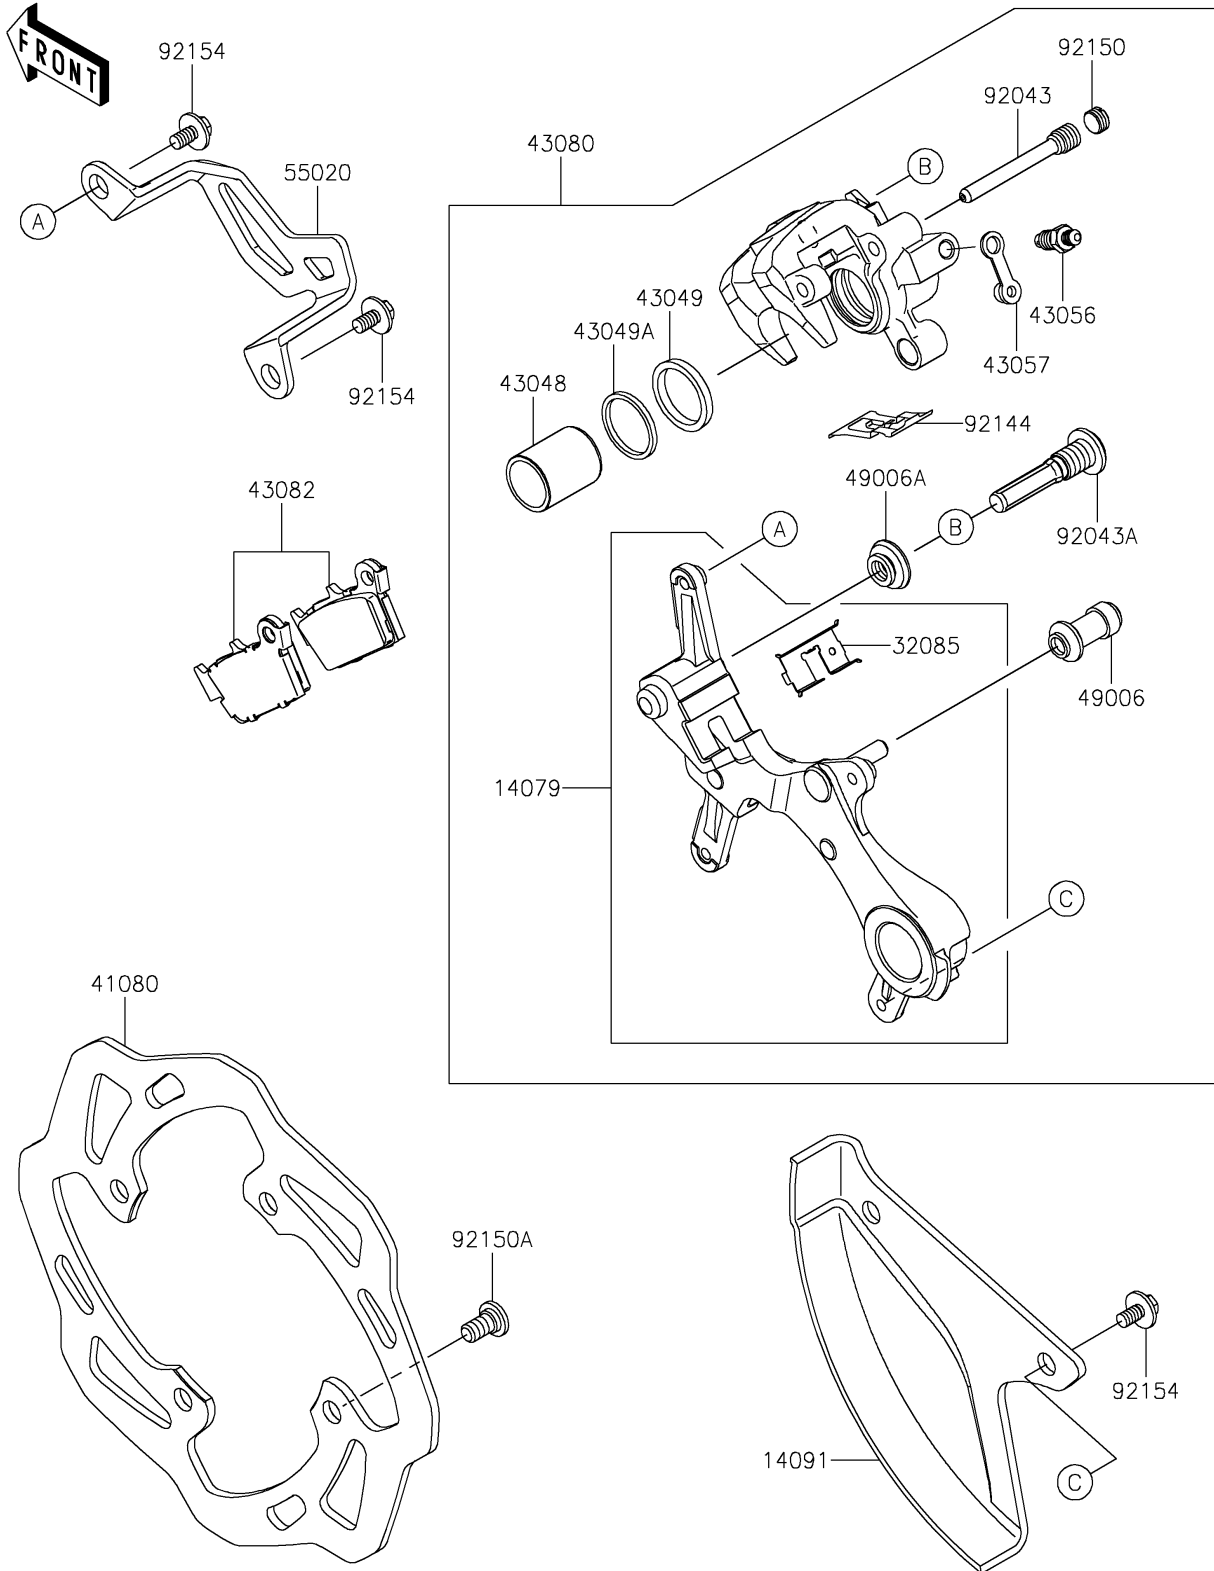

2023 KX™ 250X

PARTS DIAGRAM

Rear Brake

F2294

2023 KX™ 250X

PARTS LIST

Rear Brake

ITEM NAME	PART NUMBER	QUANTITY
HOLDER-ASSY,REAR CALIPER (Ref # 14079)	14079-0619	1
COVER,REAR DISC,EBONY (Ref # 14091)	14091-1523-6C	1
STOPPER,PAD (Ref # 32085)	32085-1386	1
DISC,RR,240MM (Ref # 41080)	41080-0618	1
PISTON-CALIPER (Ref # 43048)	43048-1066	1
PACKING (Ref # 43049)	43049-1063	1
PACKING (Ref # 43049A)	43049-1064	1
BREATHER (Ref # 43056)	43056-1055	1
CAP-BREATHER (Ref # 43057)	43057-1001	1
CALIPER-SUB-ASSY,RR (Ref # 43080)	43080-0230	1
PAD-ASSY-BRAKE (Ref # 43082)	43082-0201	1
BOOT,CALIPER (Ref # 49006)	49006-1088	1
BOOT,CALIPER (Ref # 49006A)	49006-1242	1
GUARD,REAR CALIPER,EBONY (Ref # 55020)	55020-0458-6C	1
PIN,HANGER (Ref # 92043)	92043-1507	1
PIN (Ref # 92043A)	92043-1508	1
SPRING,PAD (Ref # 92144)	92144-1819	1
BOLT,PLUG (Ref # 92150)	92150-1692	1
BOLT,DISC PLATE,8X15 (Ref # 92150A)	92150-1811	4
BOLT,FLANGED,6X12 (Ref # 92154)	92154-2970	4