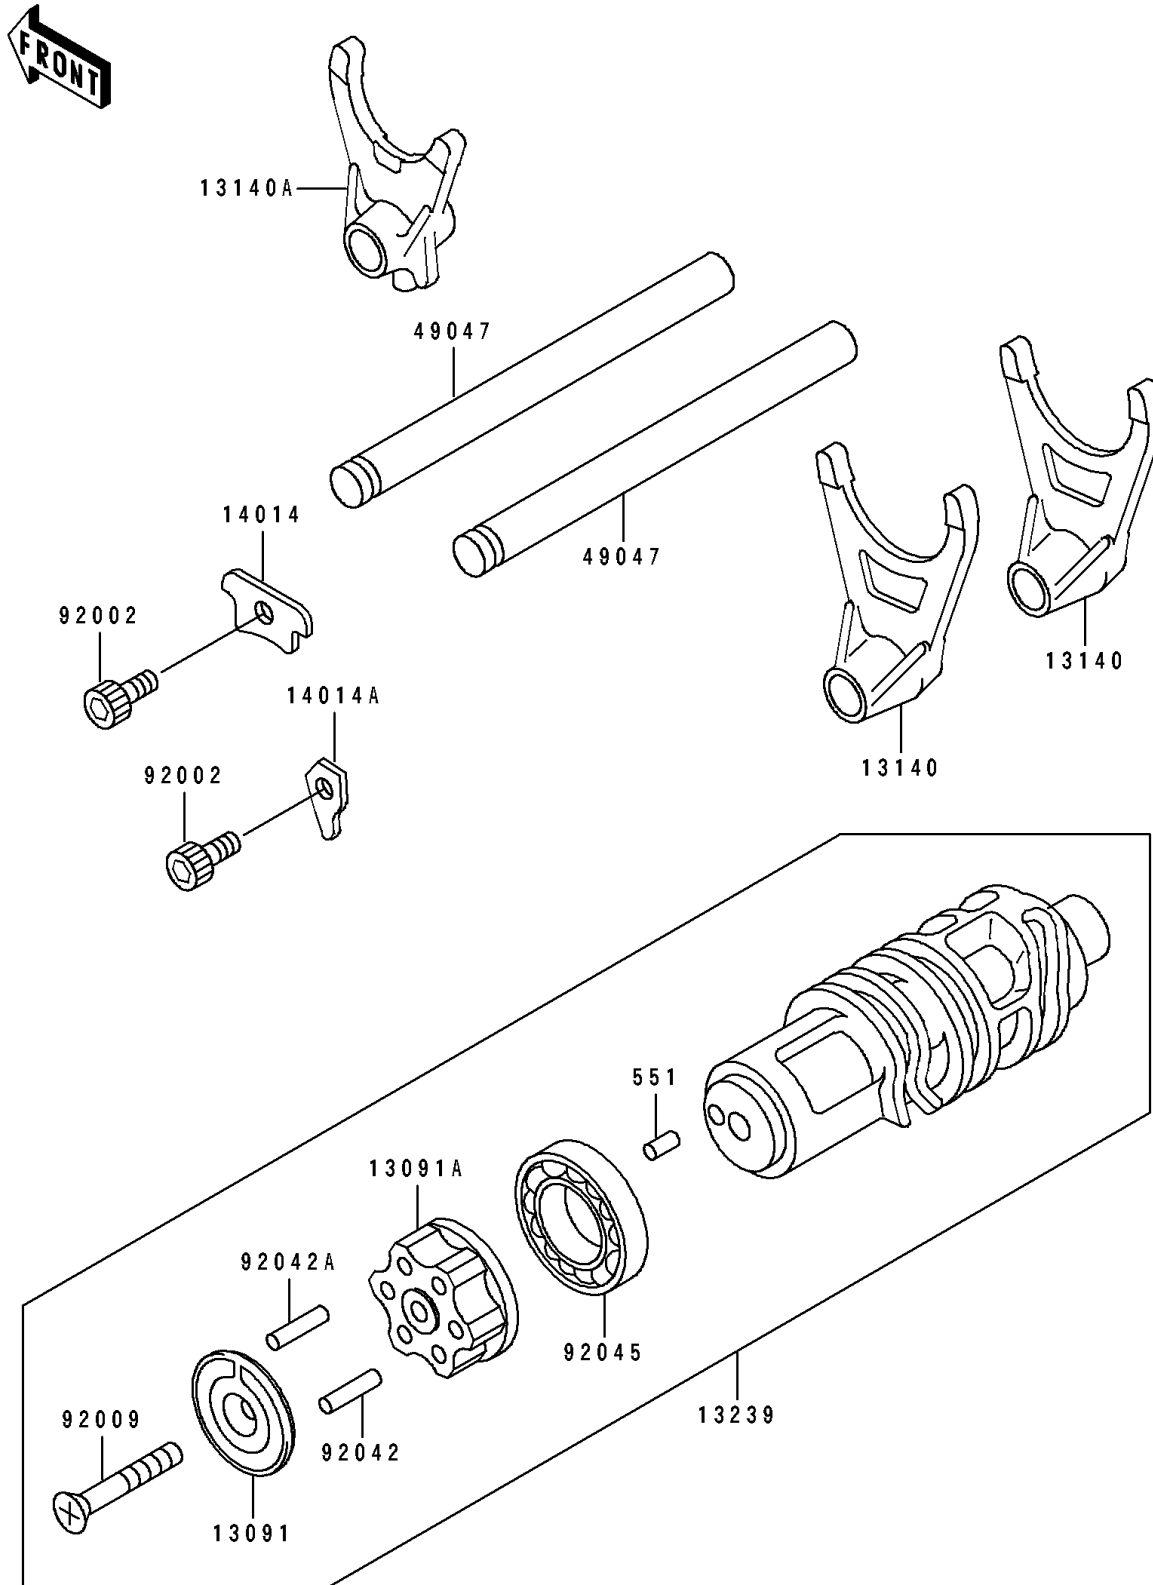

# 1994 ZR1100 Zephyr

## PARTS DIAGRAM

### Gear Change Drum/Shift Fork(s)

E1362

## PARTS LIST

Gear Change Drum/Shift Fork(s)

**ITEM NAME**

**PART NUMBER**

**QUANTITY**

---