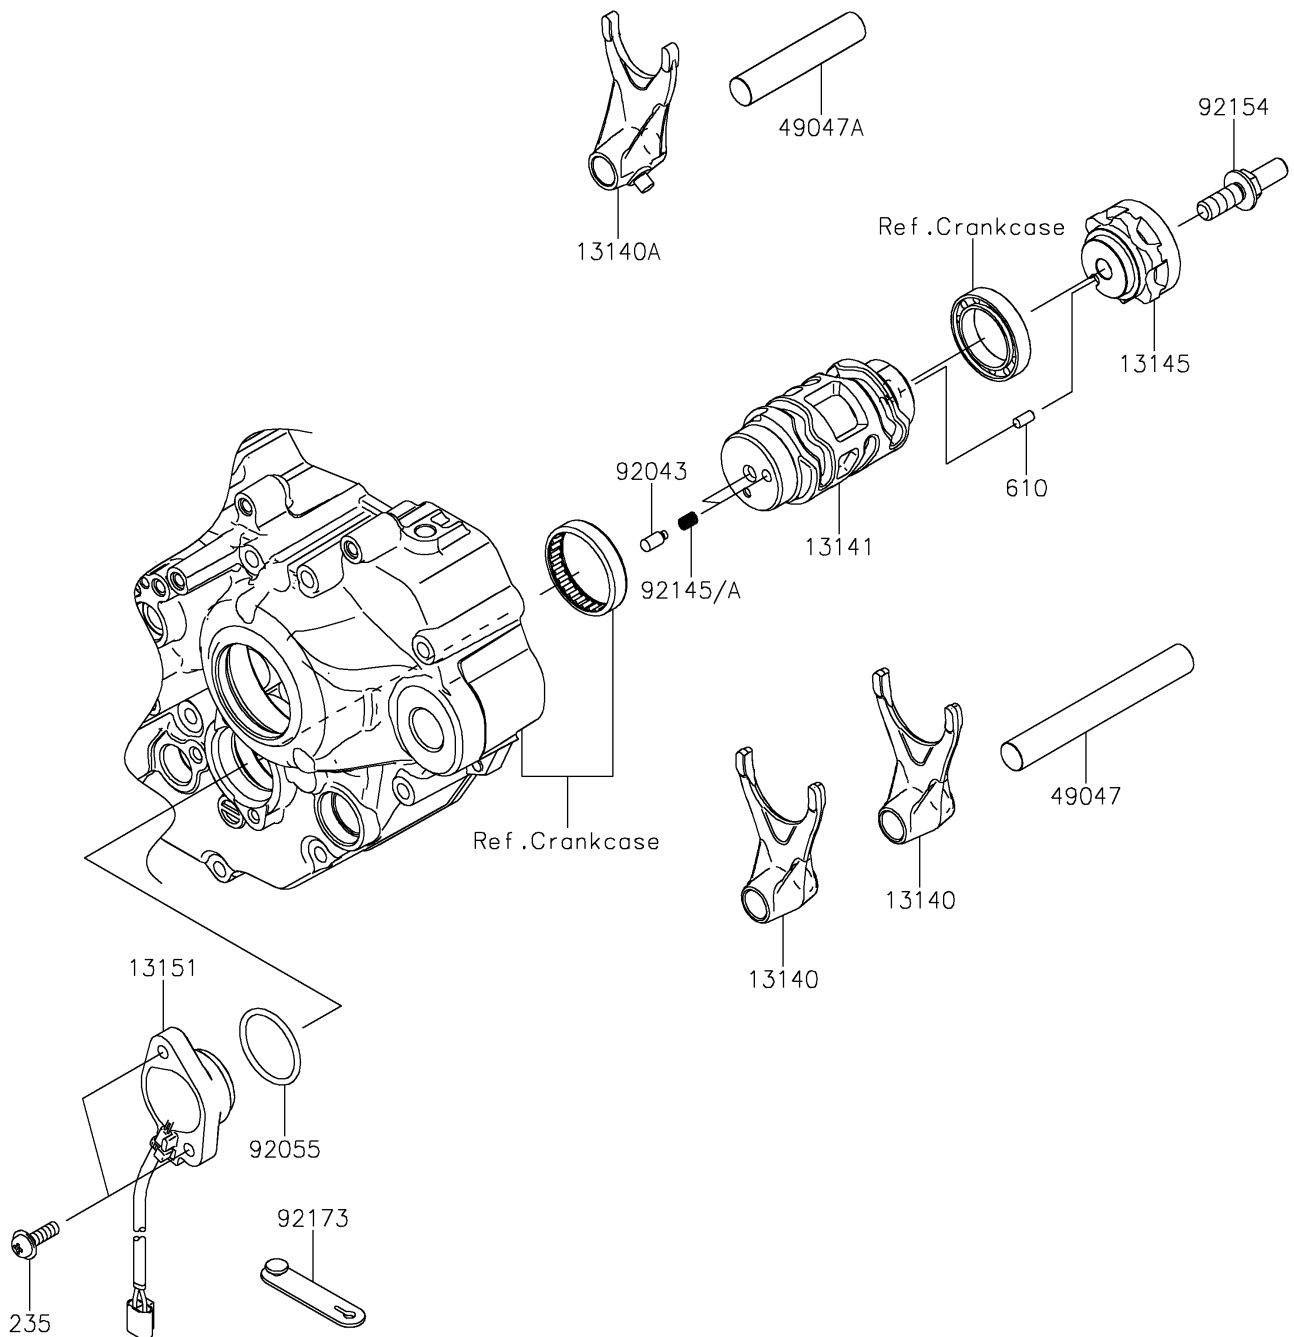

## PARTS DIAGRAM

### Gear Change Drum/Shift Fork(s)

E1362

## PARTS LIST

### Gear Change Drum/Shift Fork(s)

**ITEM NAME**

**PART NUMBER**

**QUANTITY**

---