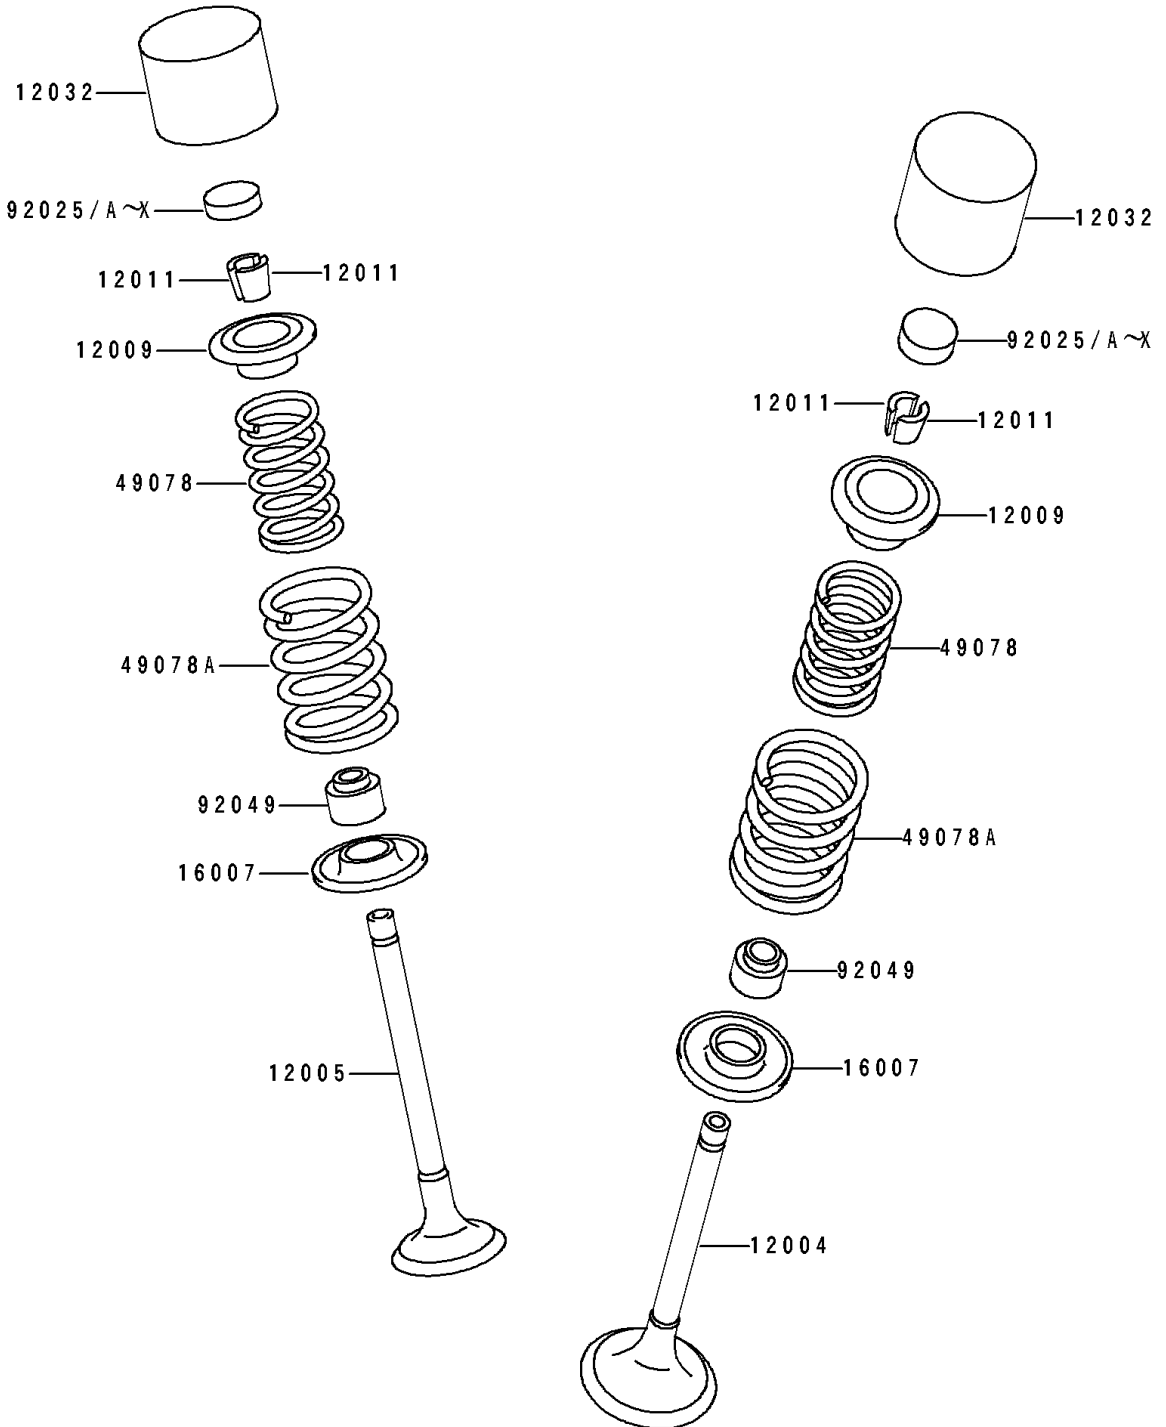

1994 ZR1100 Zephyr

PARTS DIAGRAM

Valve(s)

E1210

1994 ZR1100 Zephyr

PARTS LIST

Valve(s)

ITEM NAME

PART NUMBER

QUANTITY
