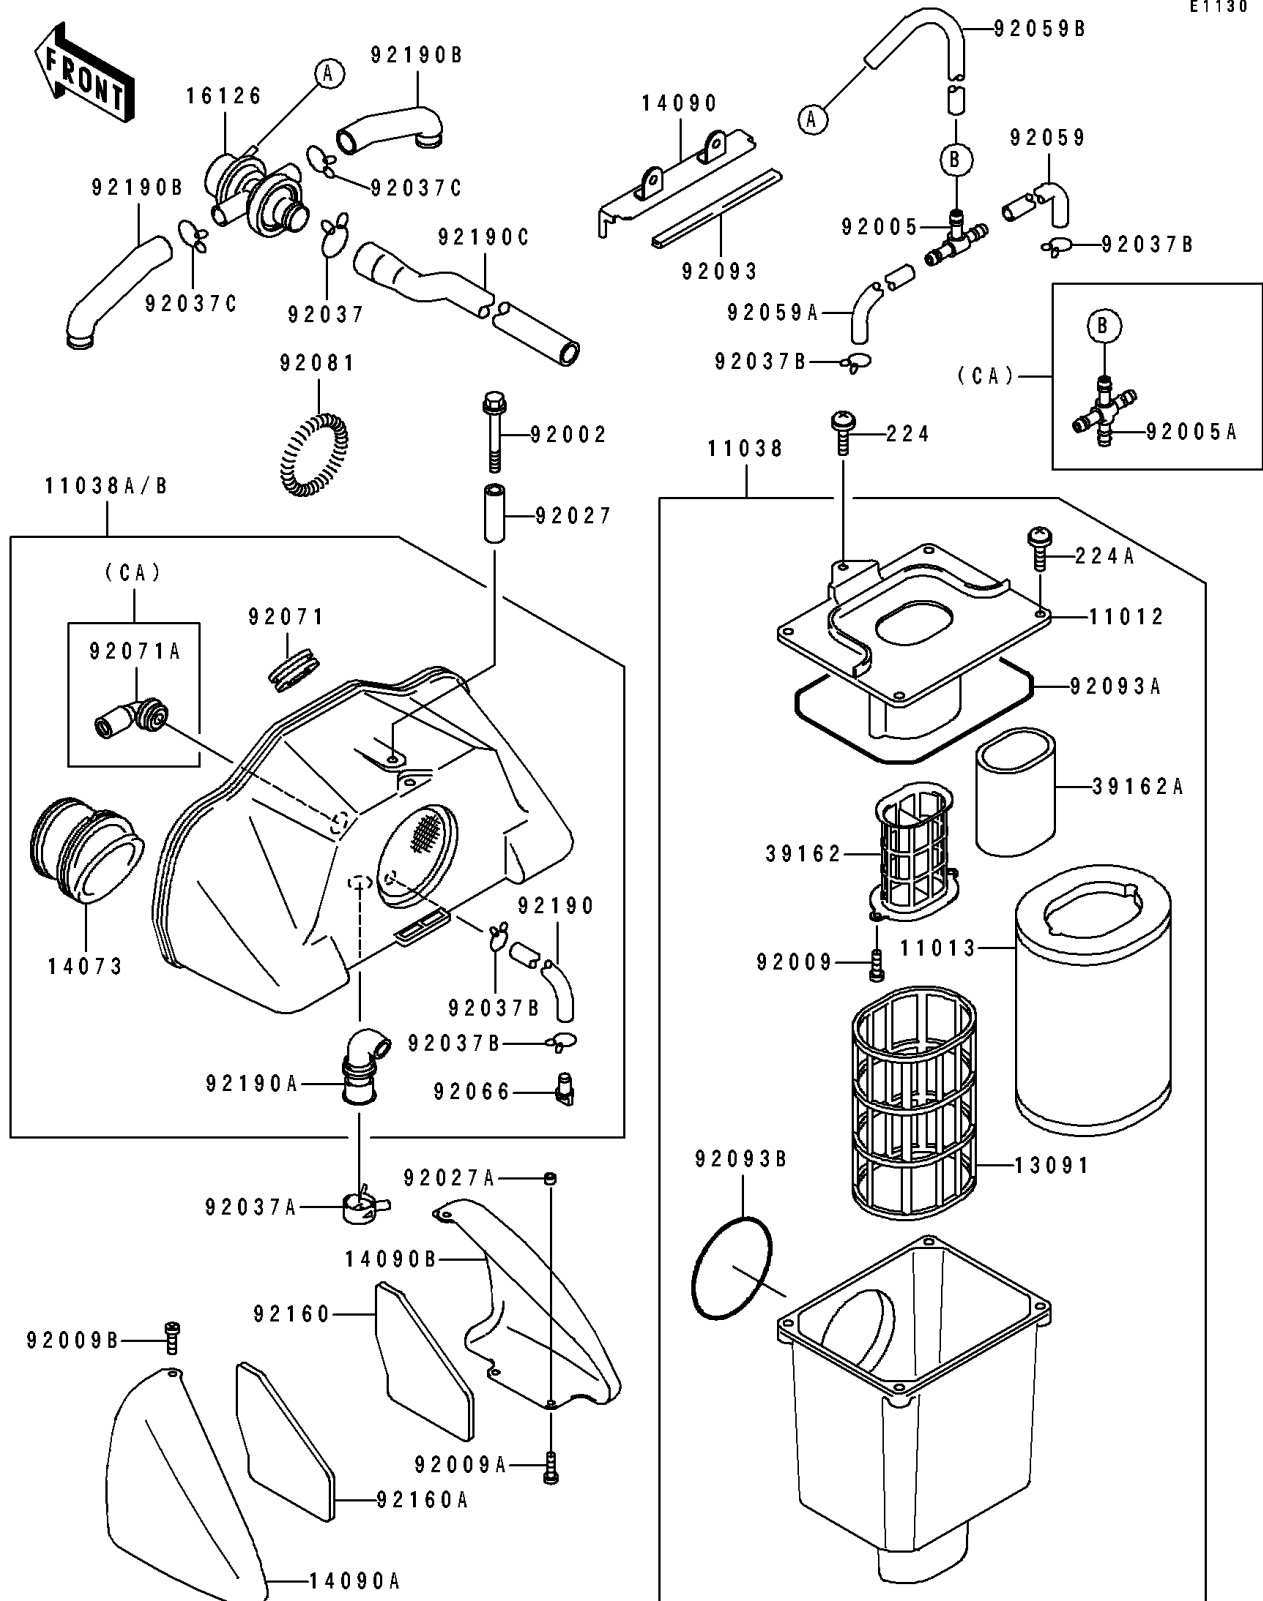

1994 ZR1100 Zephyr

PARTS DIAGRAM

Air Cleaner

E1130

1994 ZR1100 Zephyr

PARTS LIST

Air Cleaner

ITEM NAME

PART NUMBER

QUANTITY
