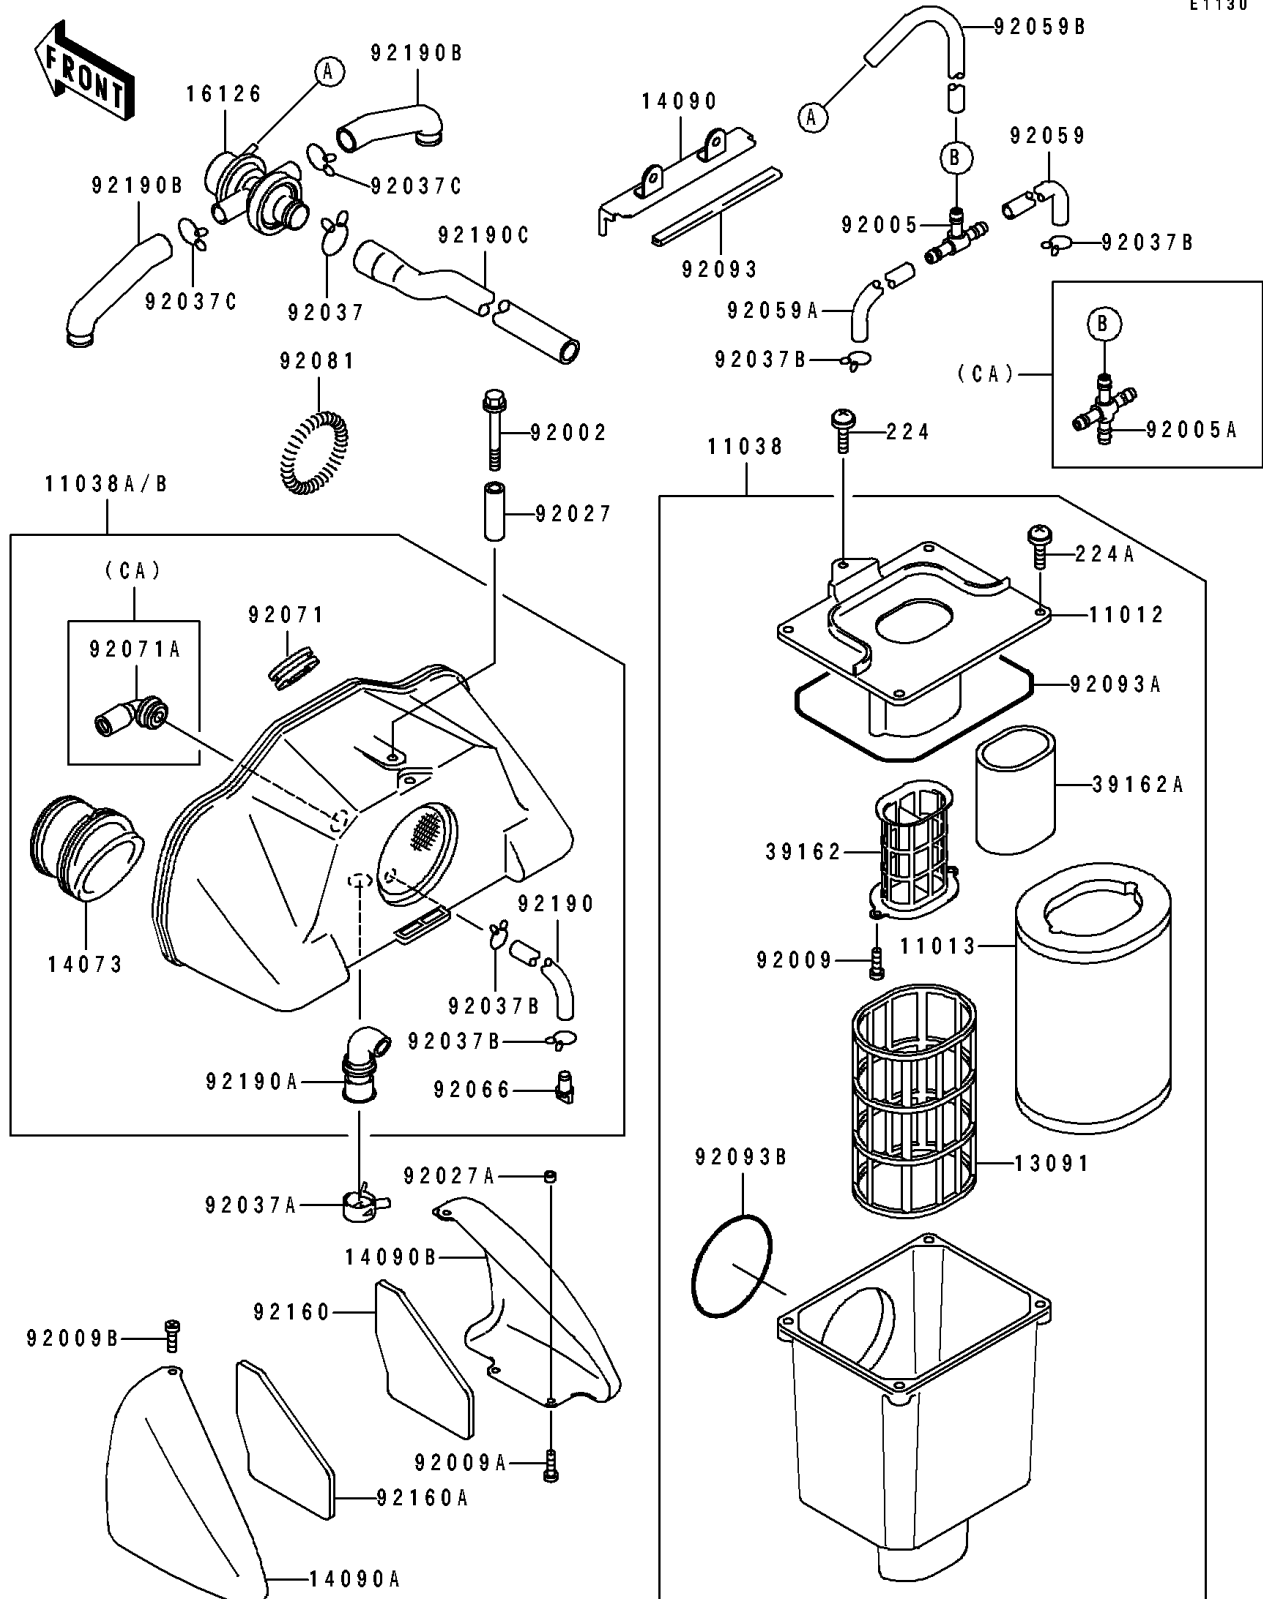

1993 ZR1100 Zephyr

PARTS DIAGRAM

Air Cleaner

E1130

1993 ZR1100 Zephyr

PARTS LIST

Air Cleaner

ITEM NAME

PART NUMBER

QUANTITY
