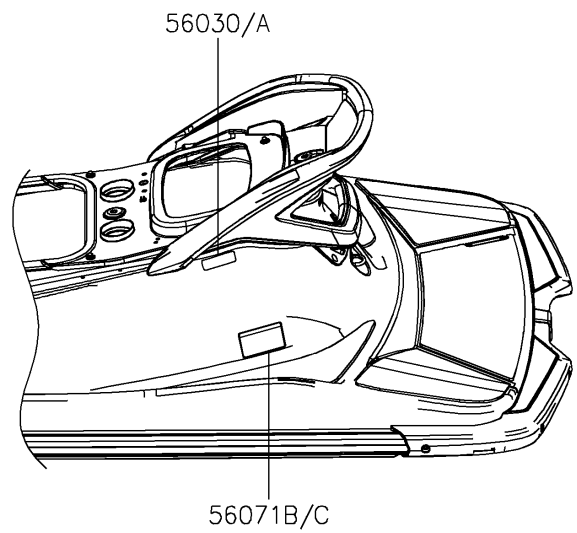

2024 JET SKI® STX® 160

PARTS DIAGRAM

Labels

F3183

2024 JET SKI® STX® 160

PARTS LIST

Labels

ITEM NAME	PART NUMBER	QUANTITY
-----------	-------------	----------
