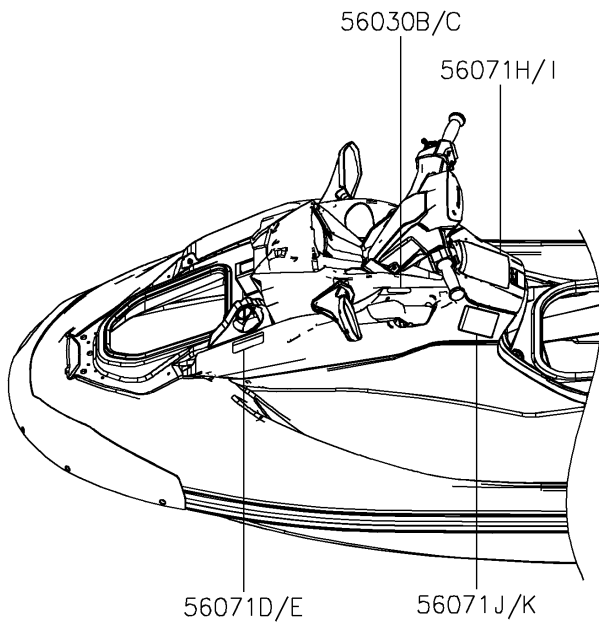

2024 JET SKI® STX® 160

PARTS DIAGRAM

Labels

F3183

2024 JET SKI® STX® 160

PARTS LIST

Labels

ITEM NAME	PART NUMBER	QUANTITY
-----------	-------------	----------
