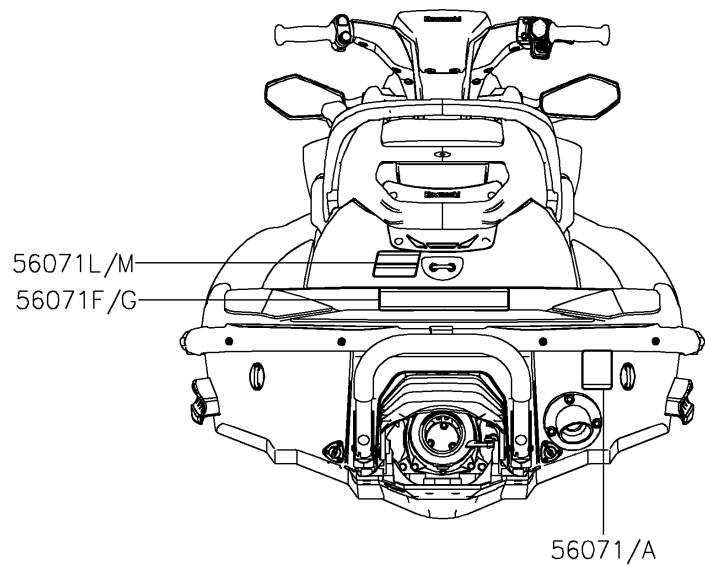

2024 JET SKI® STX® 160

PARTS DIAGRAM

Labels

F3183

2024 JET SKI® STX® 160

PARTS LIST

Labels

ITEM NAME	PART NUMBER	QUANTITY
-----------	-------------	----------
