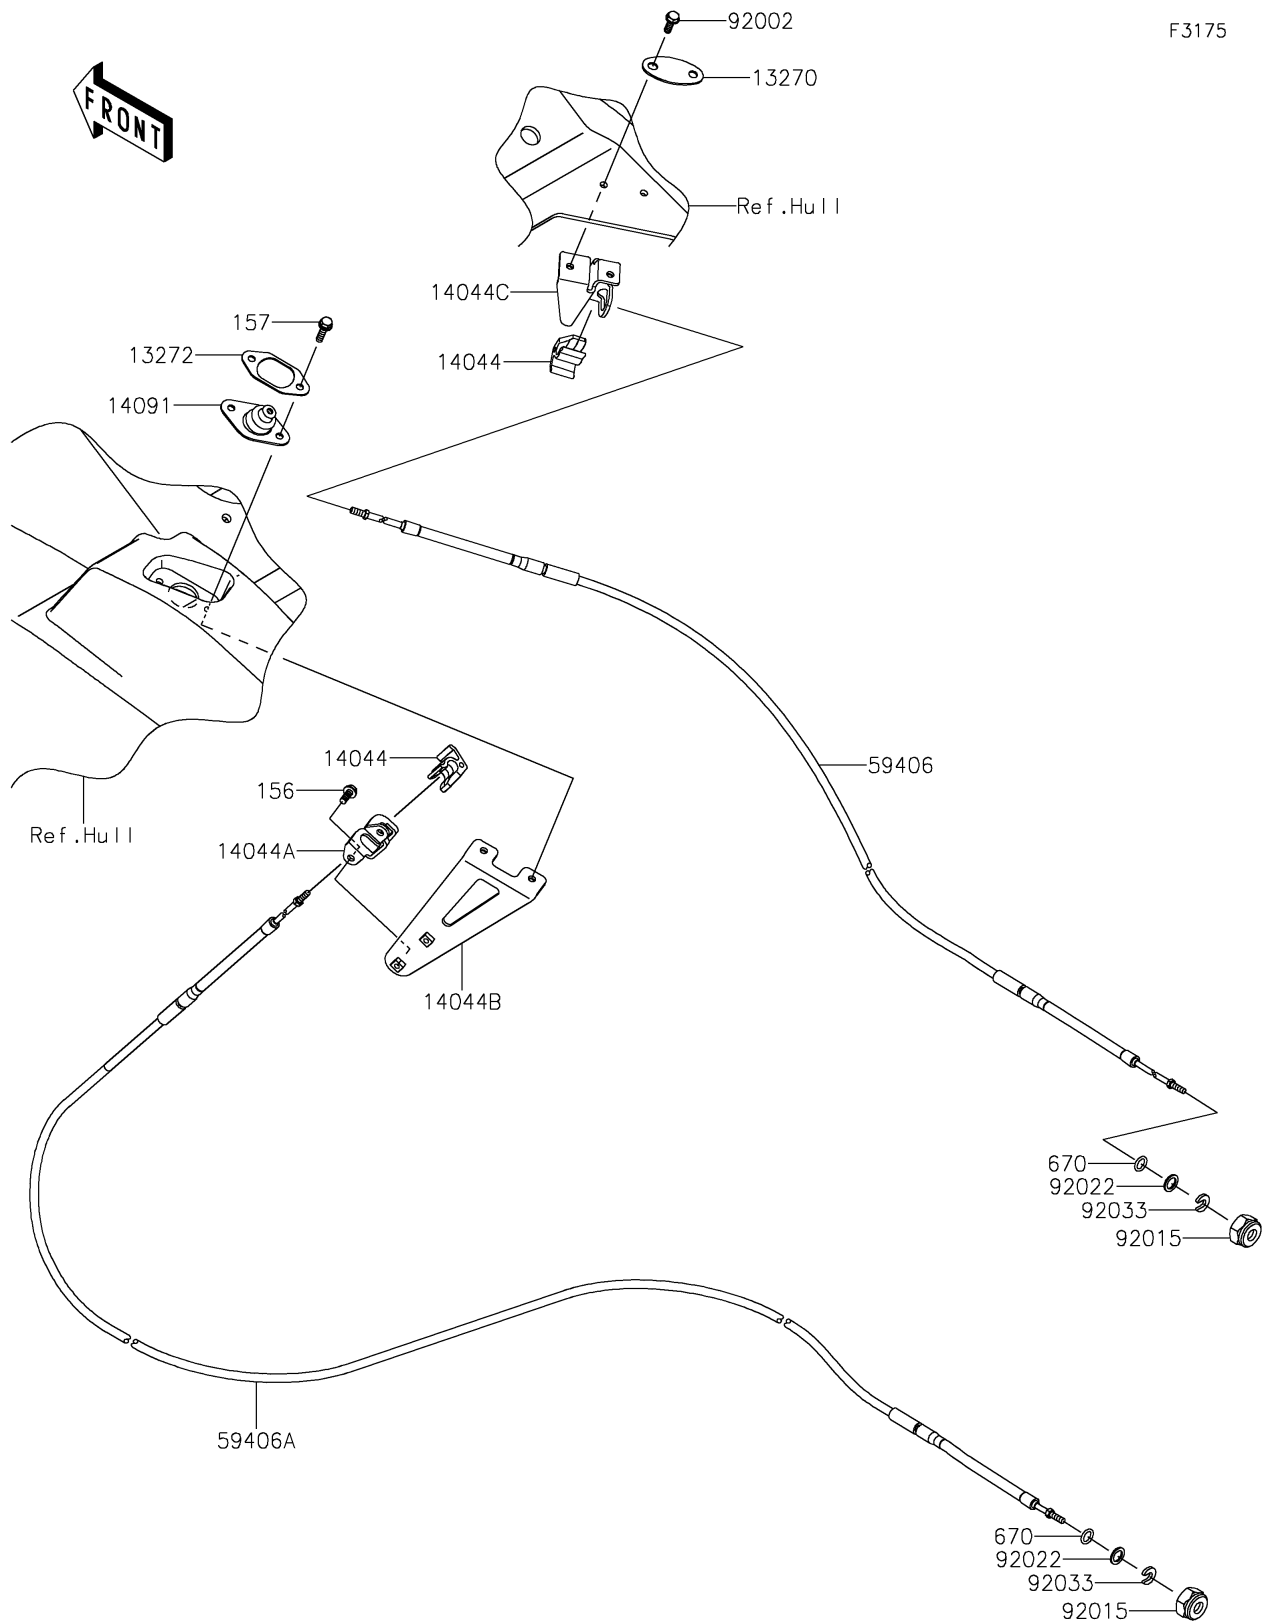

2024 JET SKI® STX® 160

PARTS DIAGRAM

Cables

F3175

2024 JET SKI® STX® 160

PARTS LIST

Cables

ITEM NAME	PART NUMBER	QUANTITY
-----------	-------------	----------
