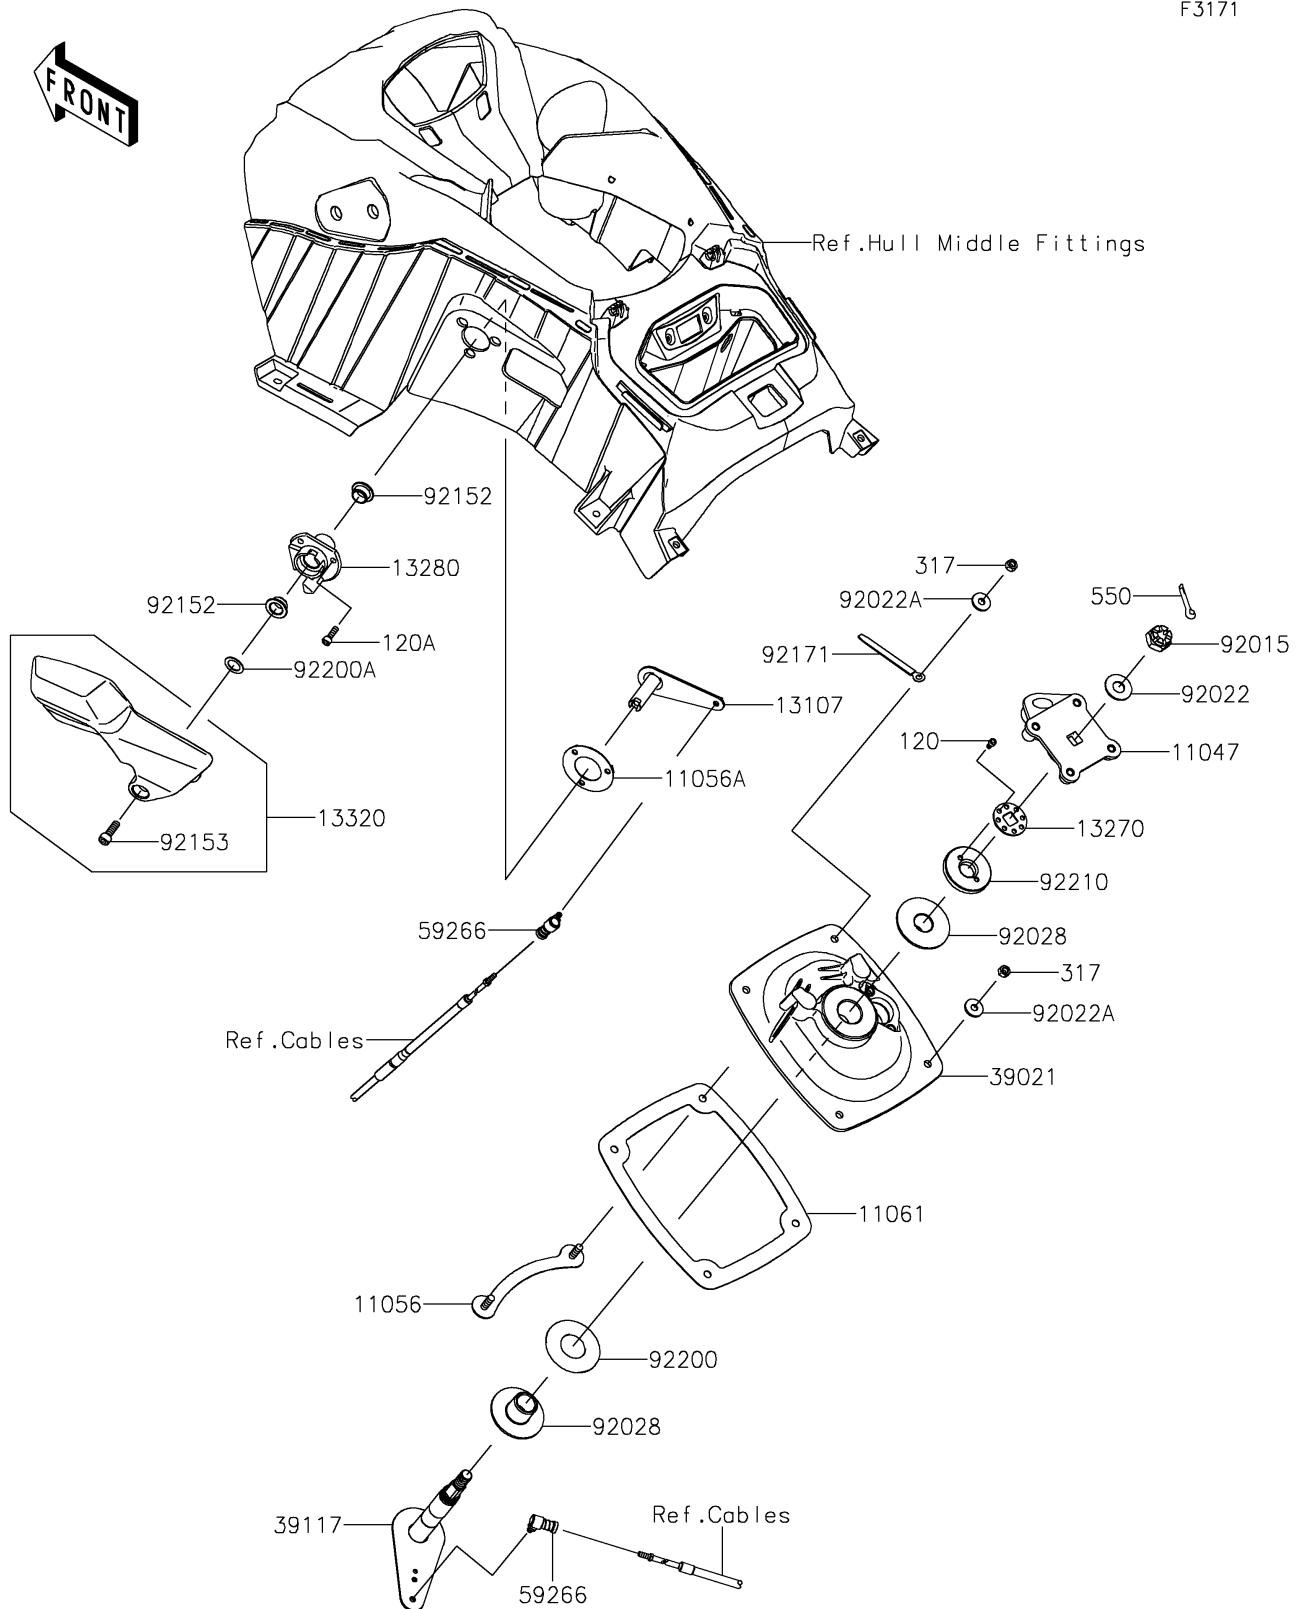

2024 JET SKI® STX® 160

PARTS DIAGRAM

Handle Pole

F3171

2024 JET SKI® STX® 160

PARTS LIST

Handle Pole

ITEM NAME

PART NUMBER

QUANTITY
