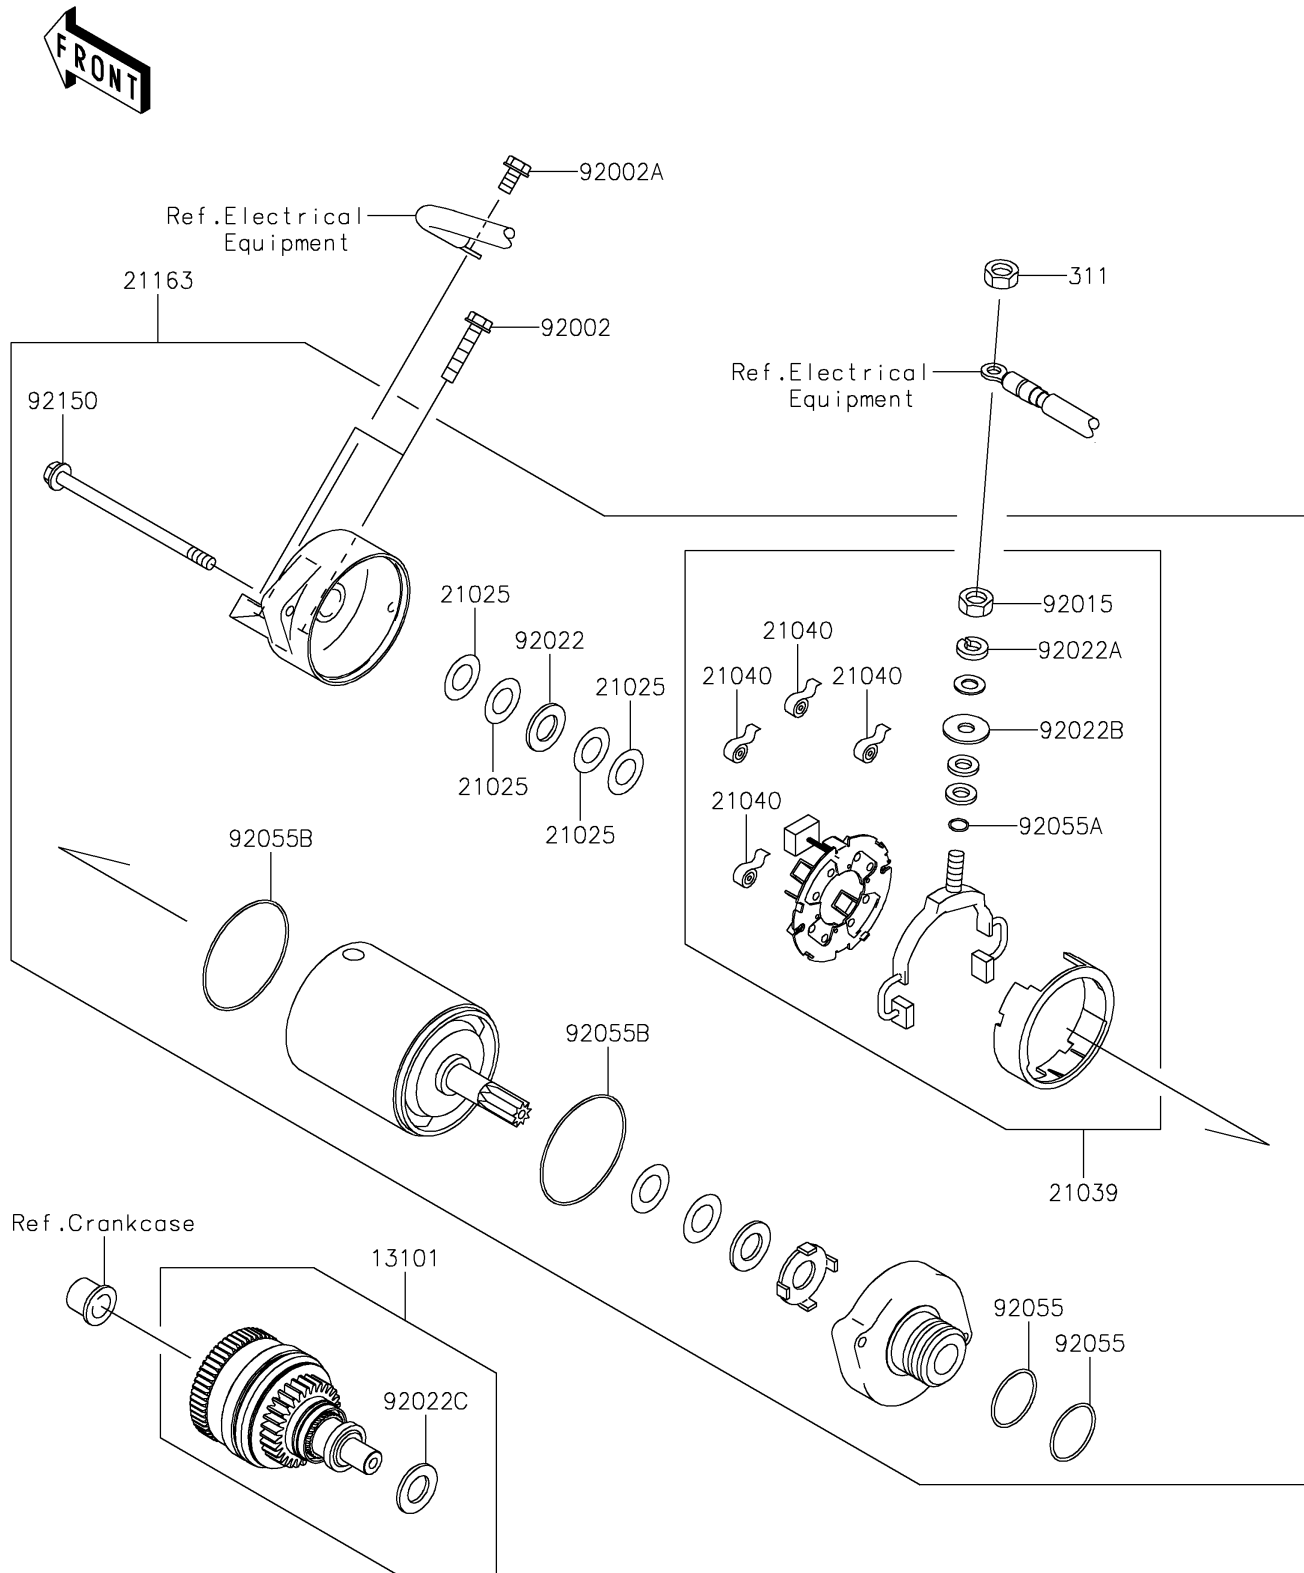

# 2024 JET SKI® STX® 160

## PARTS DIAGRAM

### Starter Motor

E1840

## PARTS LIST Starter Motor

ITEM NAME	PART NUMBER	QUANTITY
-----------	-------------	----------

---