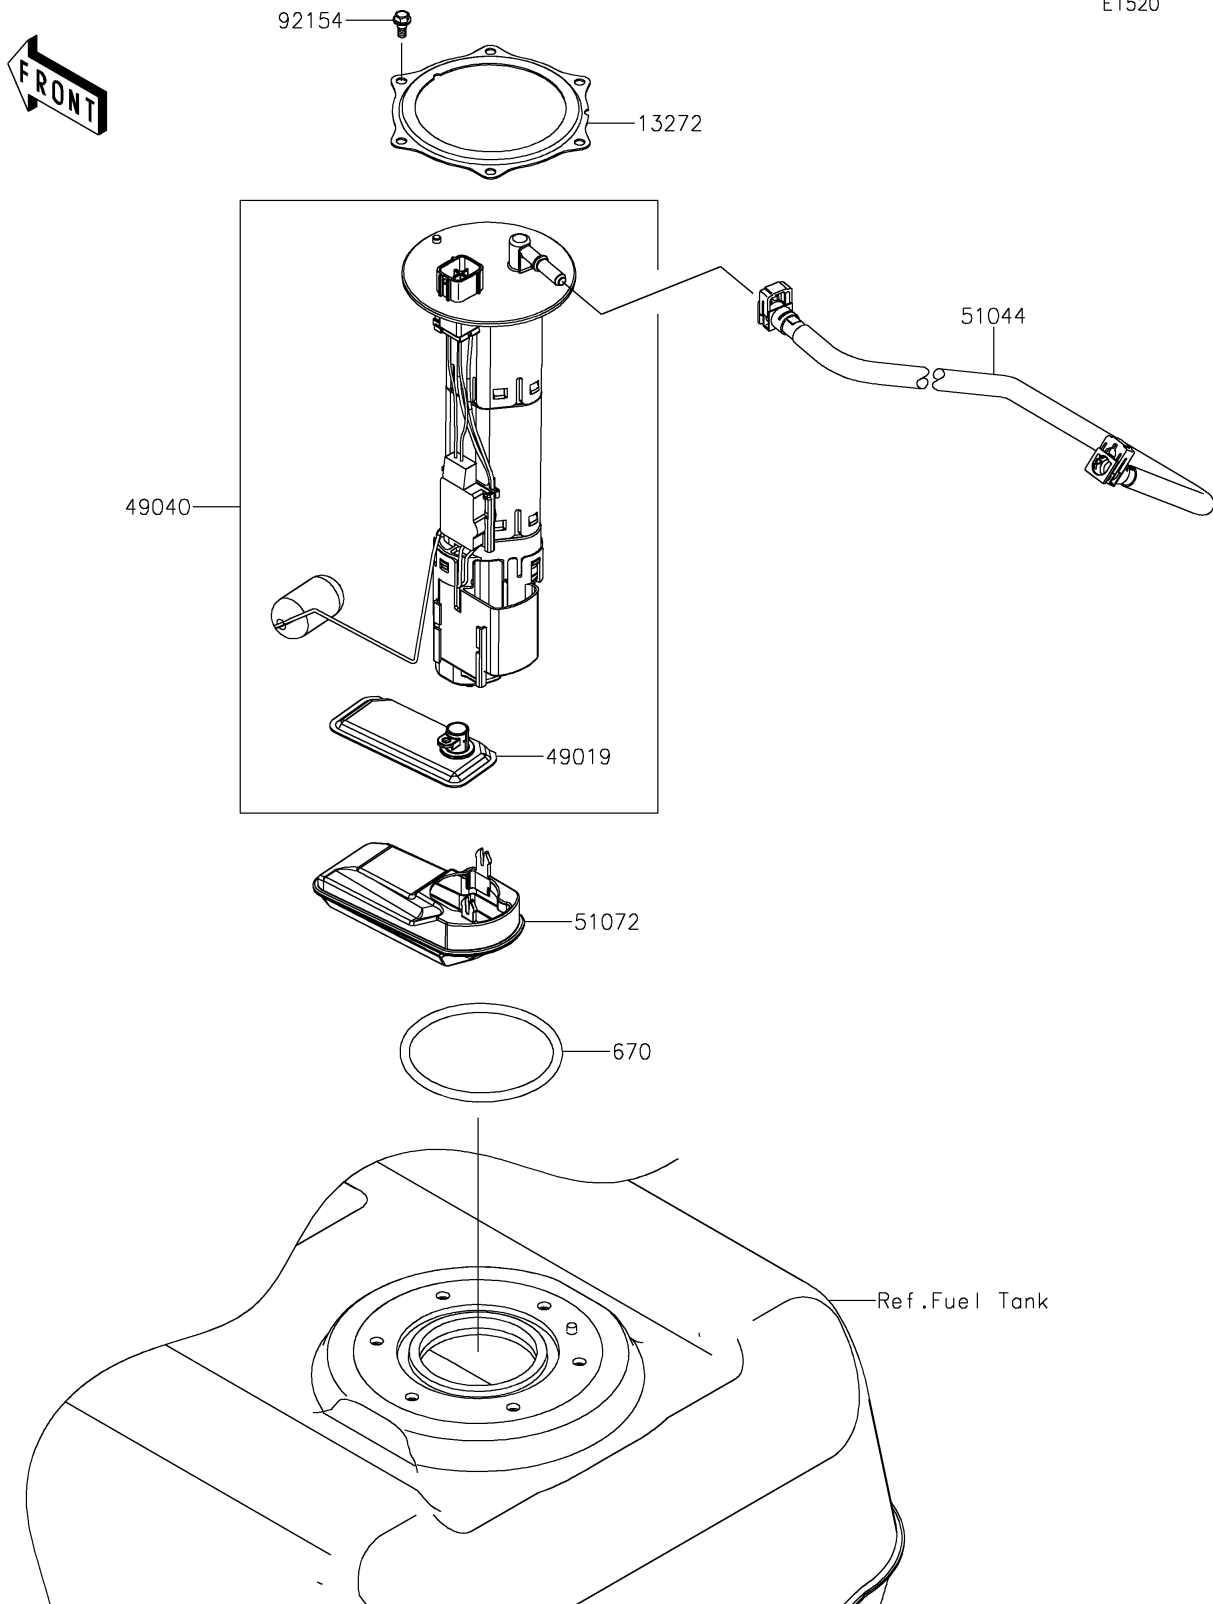

2024 JET SKI® STX® 160

PARTS DIAGRAM

Fuel Pump

E1520

2024 JET SKI® STX® 160

PARTS LIST

Fuel Pump

ITEM NAME	PART NUMBER	QUANTITY
-----------	-------------	----------
