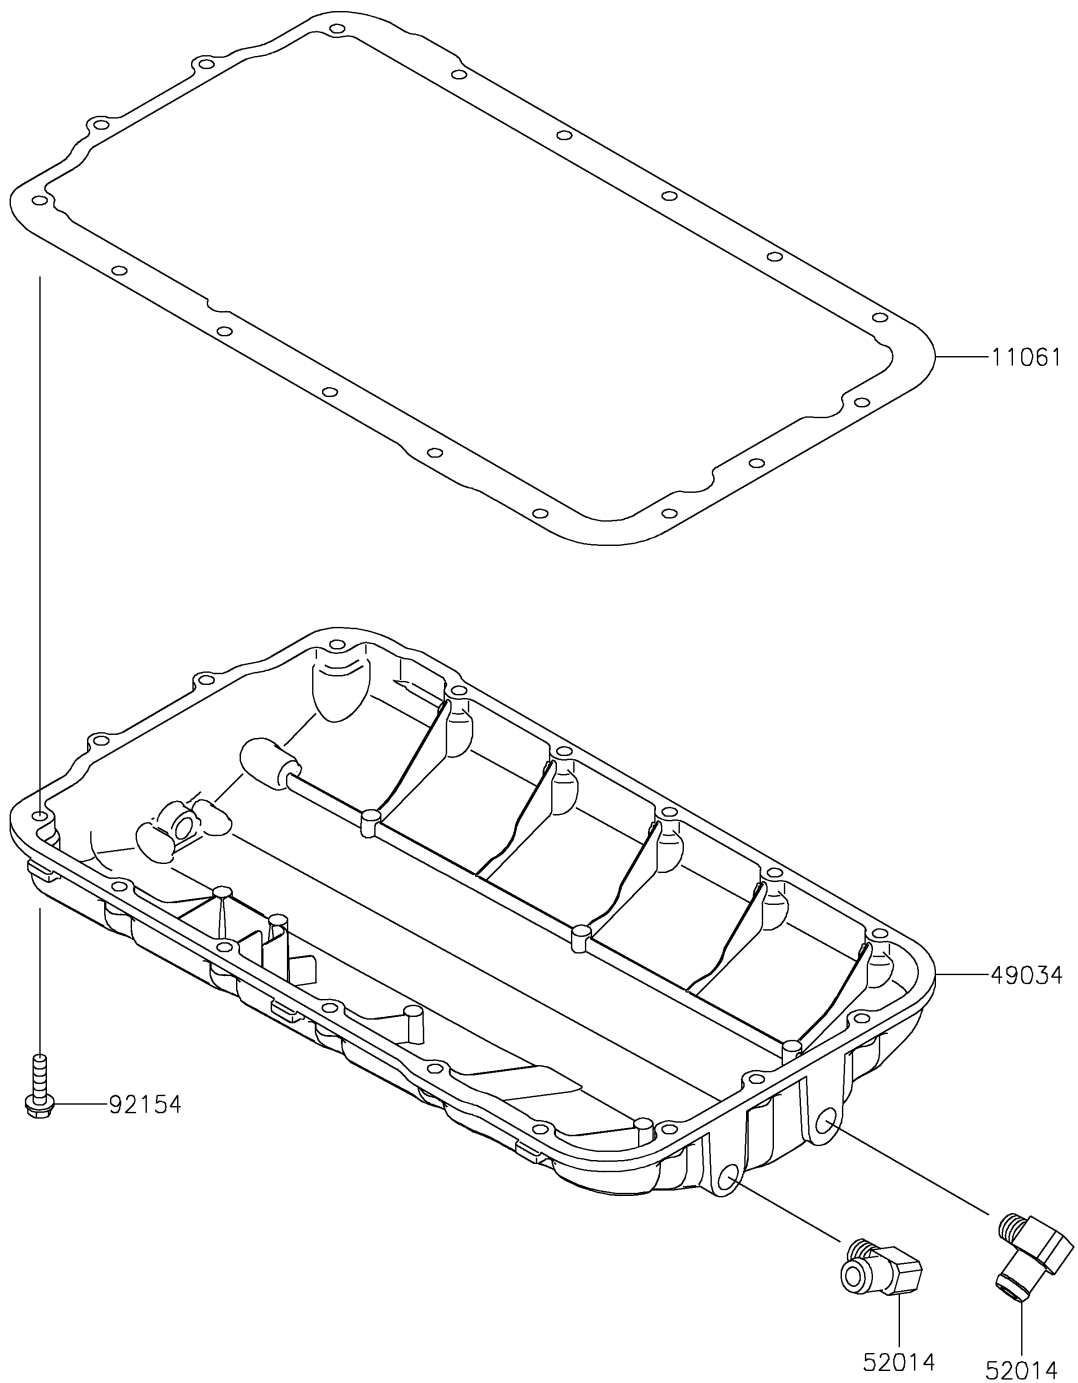

2024 JET SKI® STX® 160

PARTS DIAGRAM

Oil Pan

E1434

2024 JET SKI® STX® 160

PARTS LIST

Oil Pan

ITEM NAME	PART NUMBER	QUANTITY
-----------	-------------	----------
