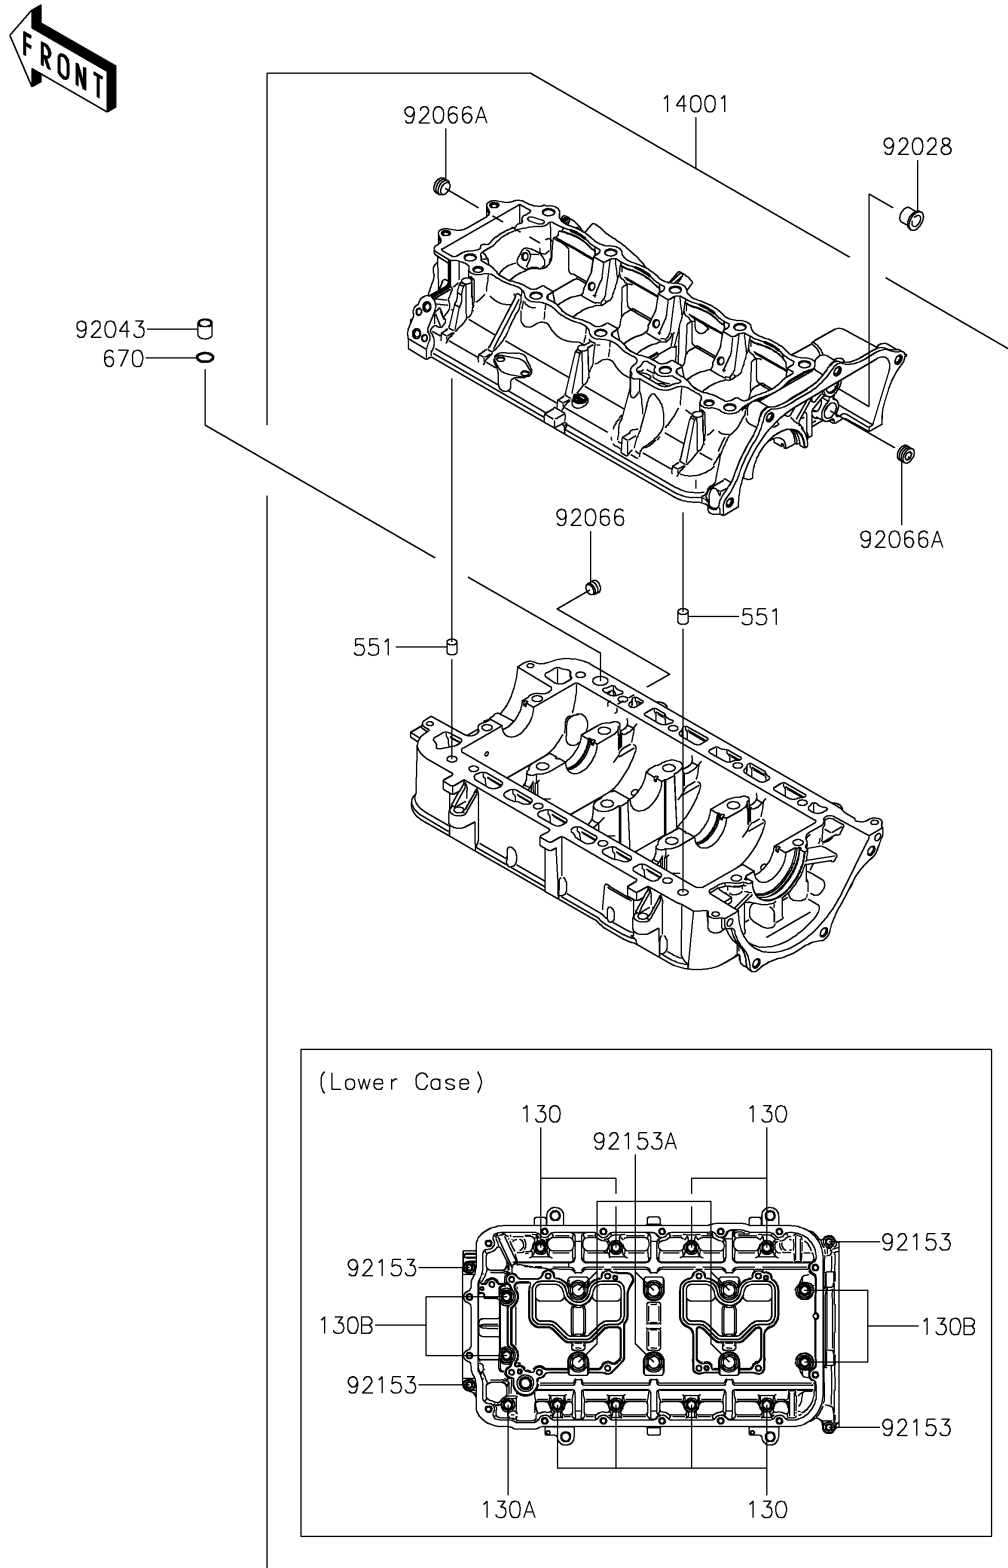

2024 JET SKI® STX® 160

PARTS DIAGRAM

Crankcase

E1411

2024 JET SKI® STX® 160

PARTS LIST

Crankcase

ITEM NAME

PART NUMBER

QUANTITY
