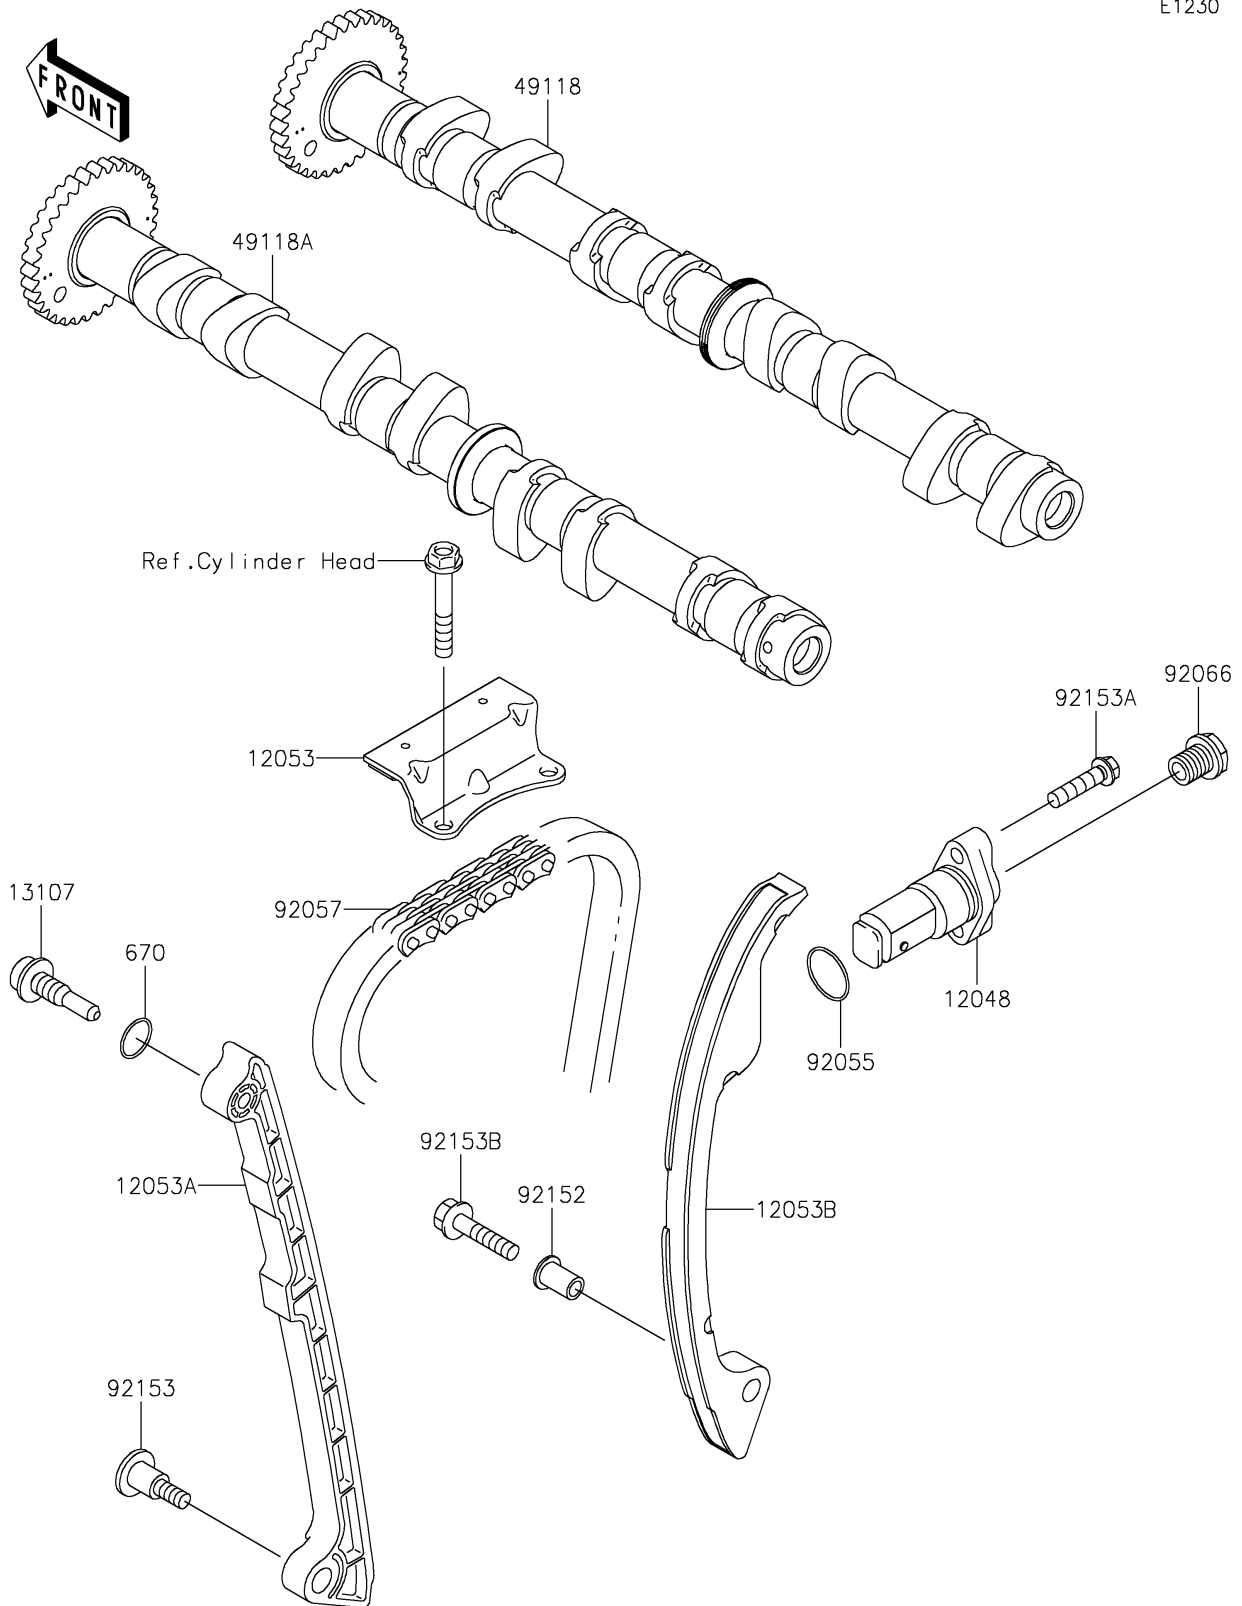

2024 JET SKI® STX® 160

PARTS DIAGRAM

Camshaft(s)/Tensioner

E1230

2024 JET SKI® STX® 160

PARTS LIST

Camshaft(s)/Tensioner

ITEM NAME

PART NUMBER

QUANTITY
