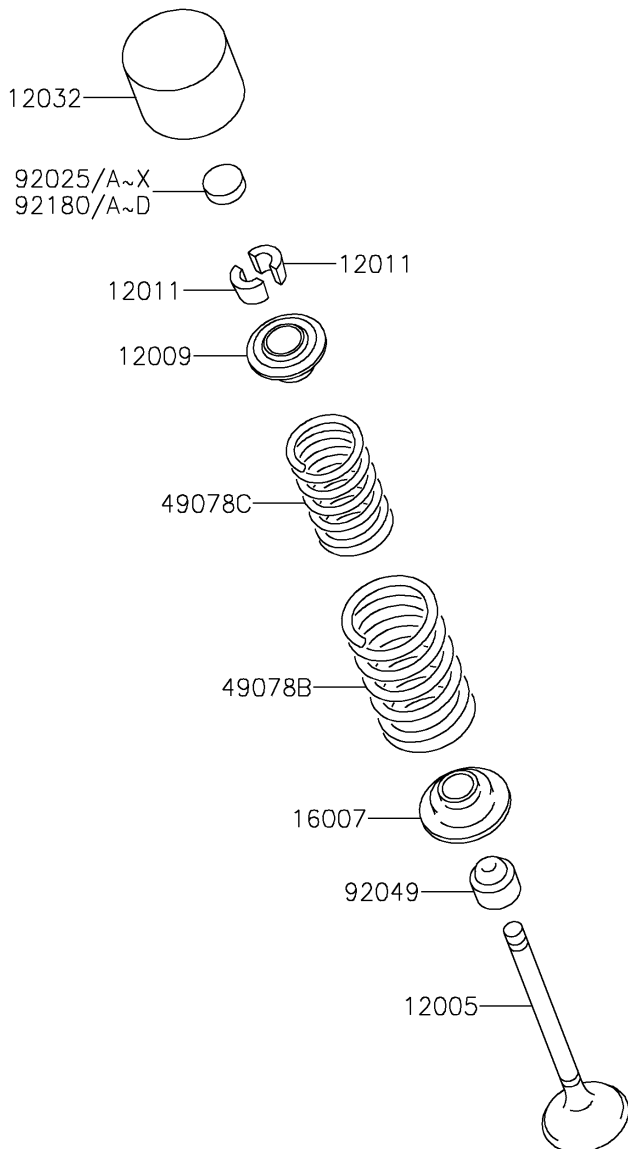

# 2024 JET SKI® STX® 160

## PARTS DIAGRAM

Valve(s)

E1210

(IN)

(EX)

## PARTS LIST

Valve(s)

**ITEM NAME**

**PART NUMBER**

**QUANTITY**

---