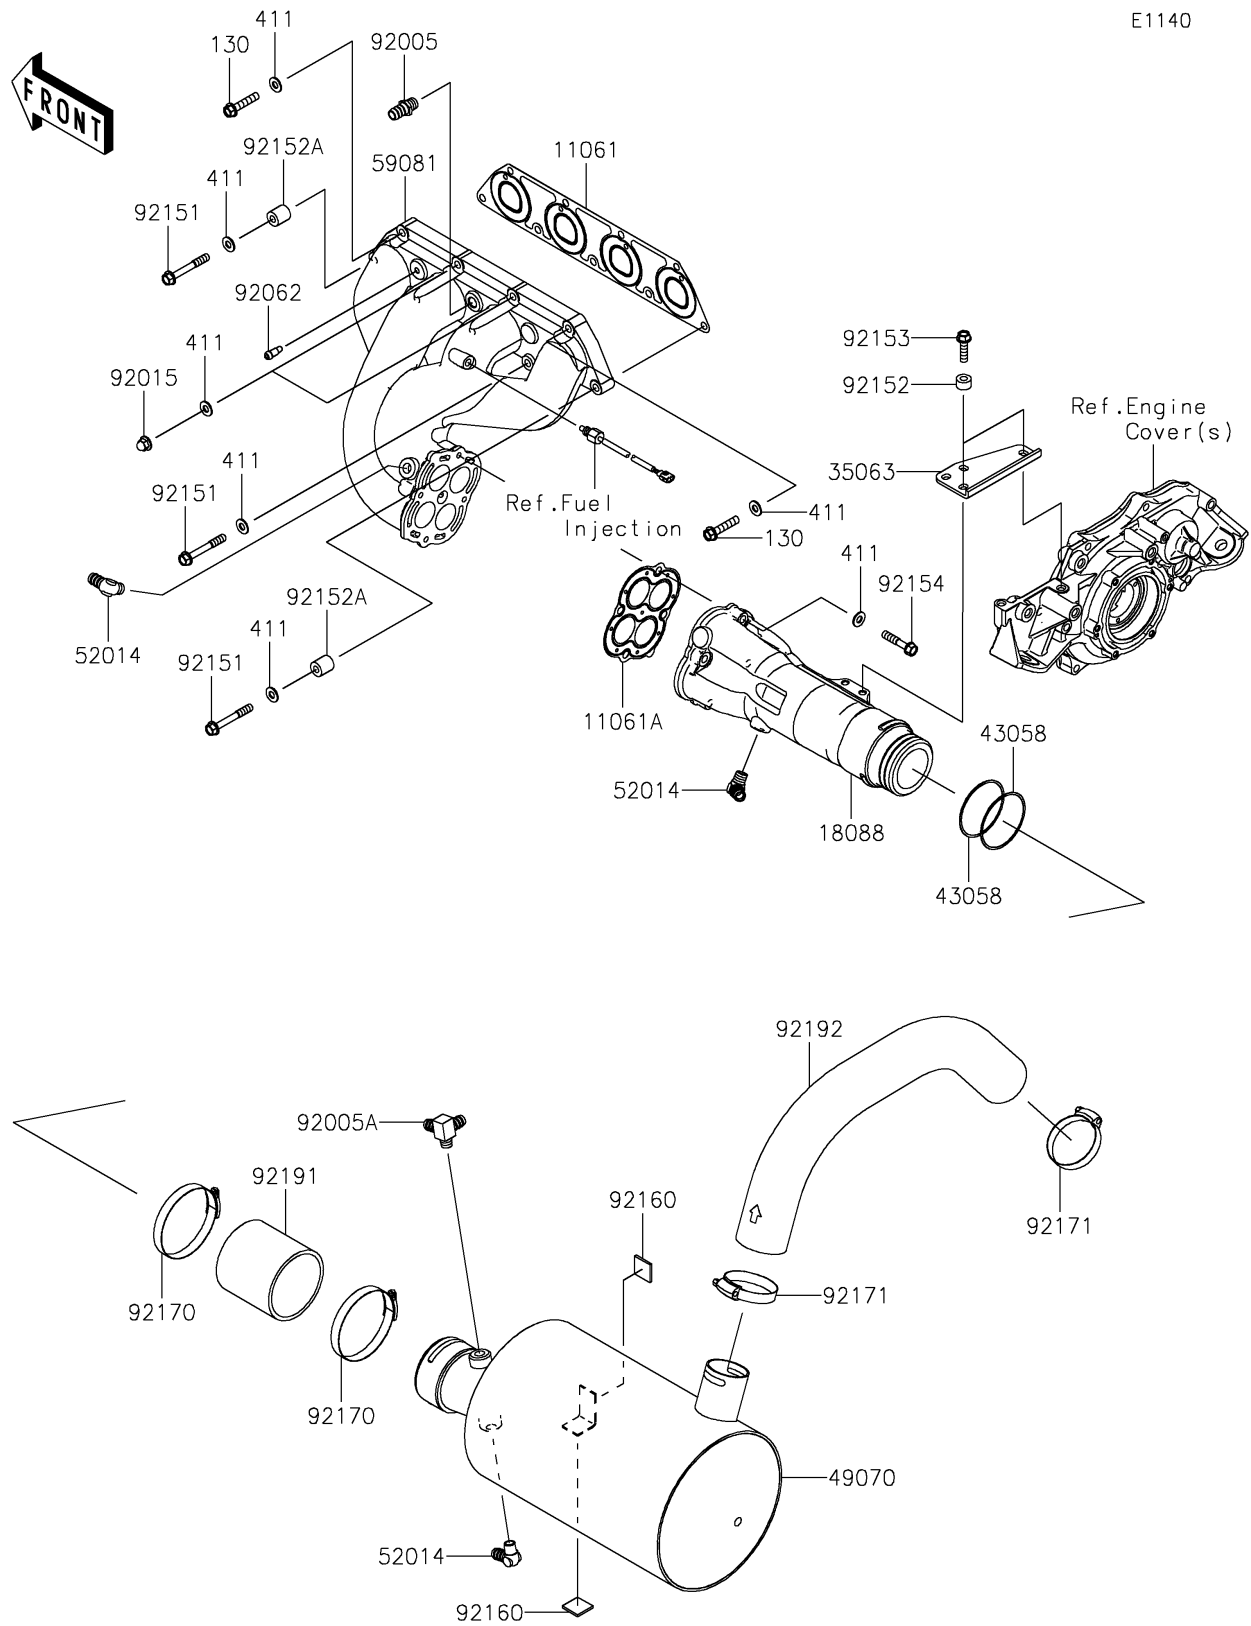

2024 JET SKI® STX® 160

PARTS DIAGRAM

Muffler(s)

2024 JET SKI® STX® 160

PARTS LIST

Muffler(s)

ITEM NAME

PART NUMBER

QUANTITY
