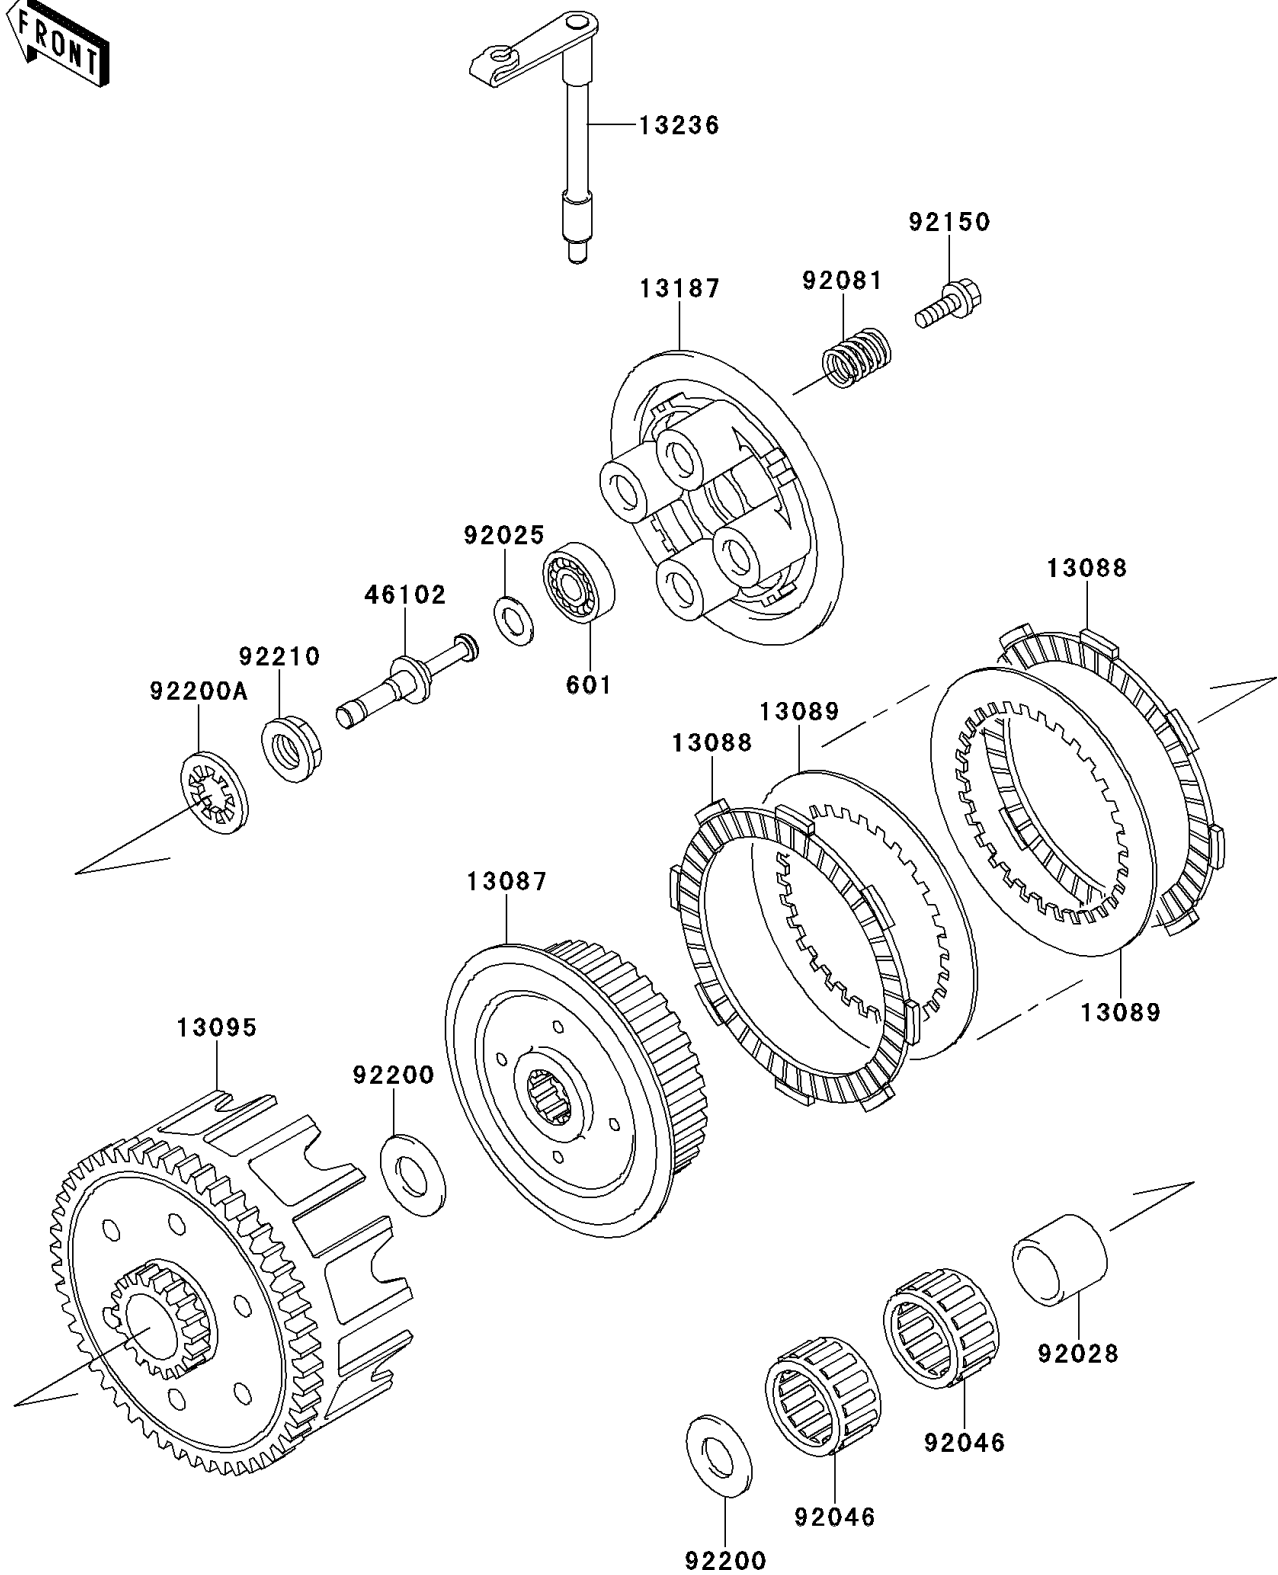

2011 KX™ 85

PARTS DIAGRAM

Clutch

E1350

2011 KX™ 85

PARTS LIST

Clutch

ITEM NAME

PART NUMBER

QUANTITY
