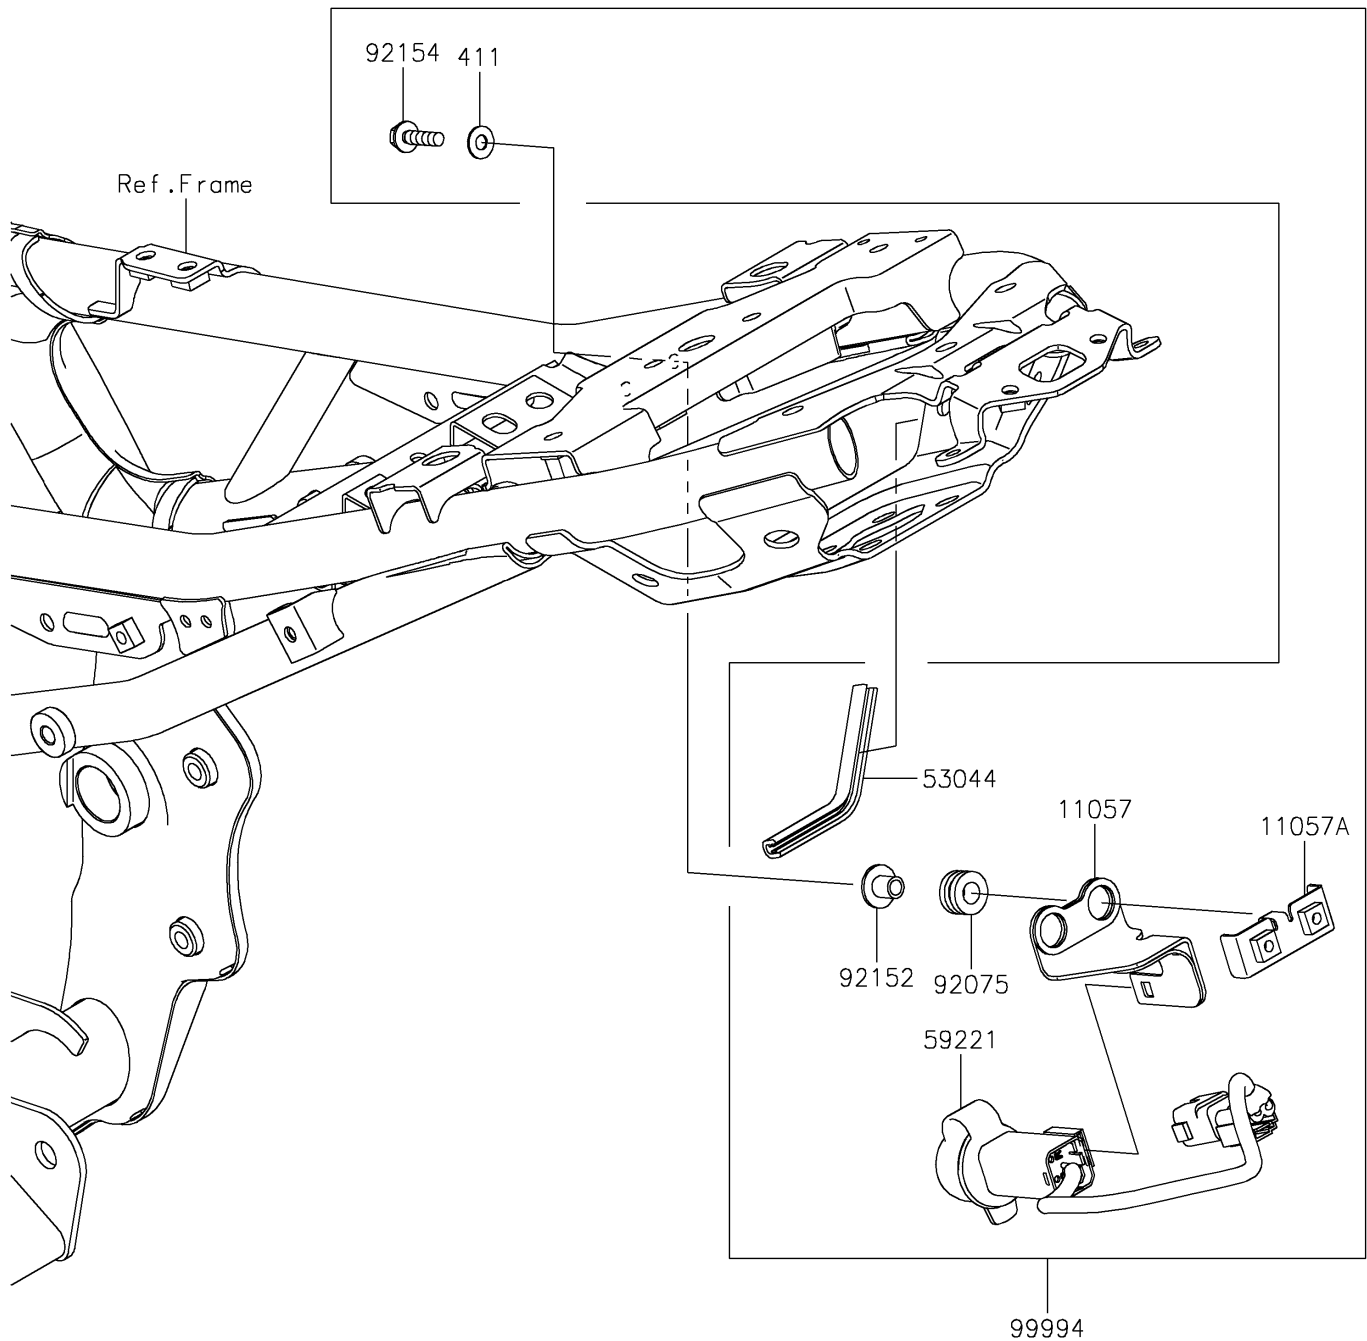

2024 NINJA[®] ZX[™]-4RR KRT EDITION ABS

PARTS DIAGRAM

Accessory(USB Output)

F2910E

2024 NINJA[®] ZX[™]-4RR KRT EDITION ABS

PARTS LIST

Accessory(USB Output)

ITEM NAME

PART NUMBER

QUANTITY
