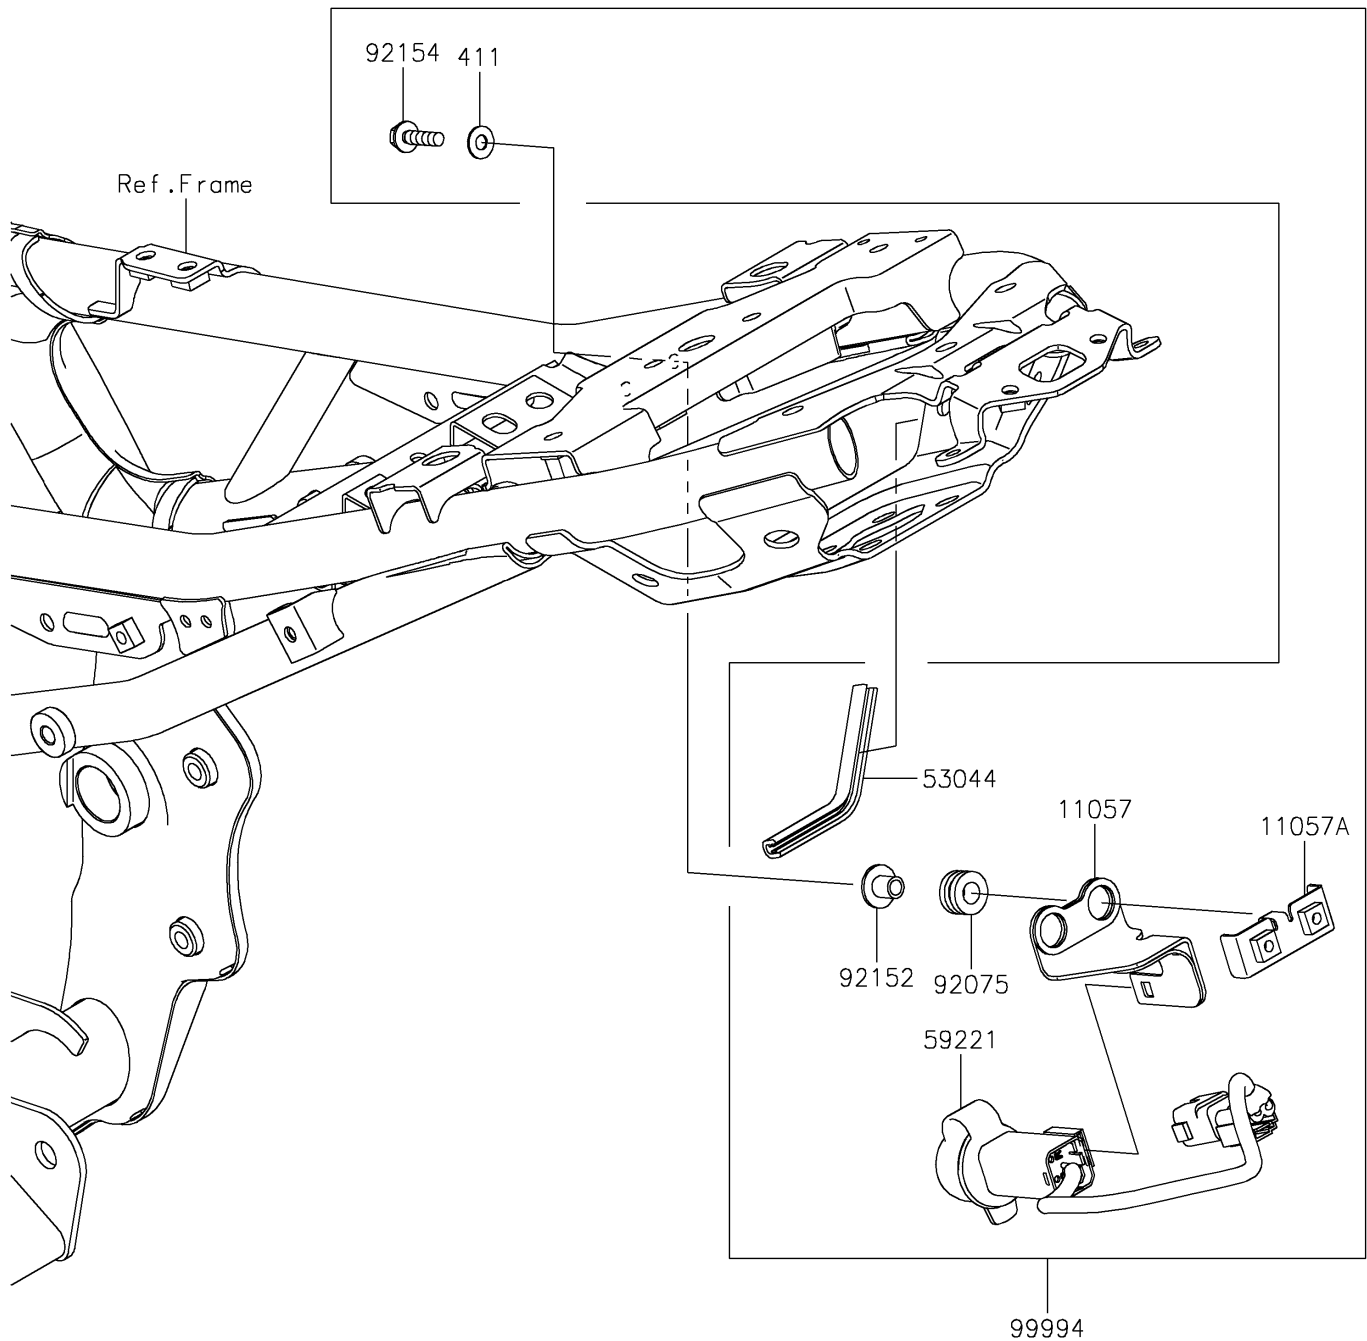

2024 NINJA® ZX™-4RR ABS

PARTS DIAGRAM

Accessory(USB Output)

F2910E

2024 NINJA[®] ZX[™]-4RR ABS

PARTS LIST

Accessory(USB Output)

ITEM NAME

PART NUMBER

QUANTITY
