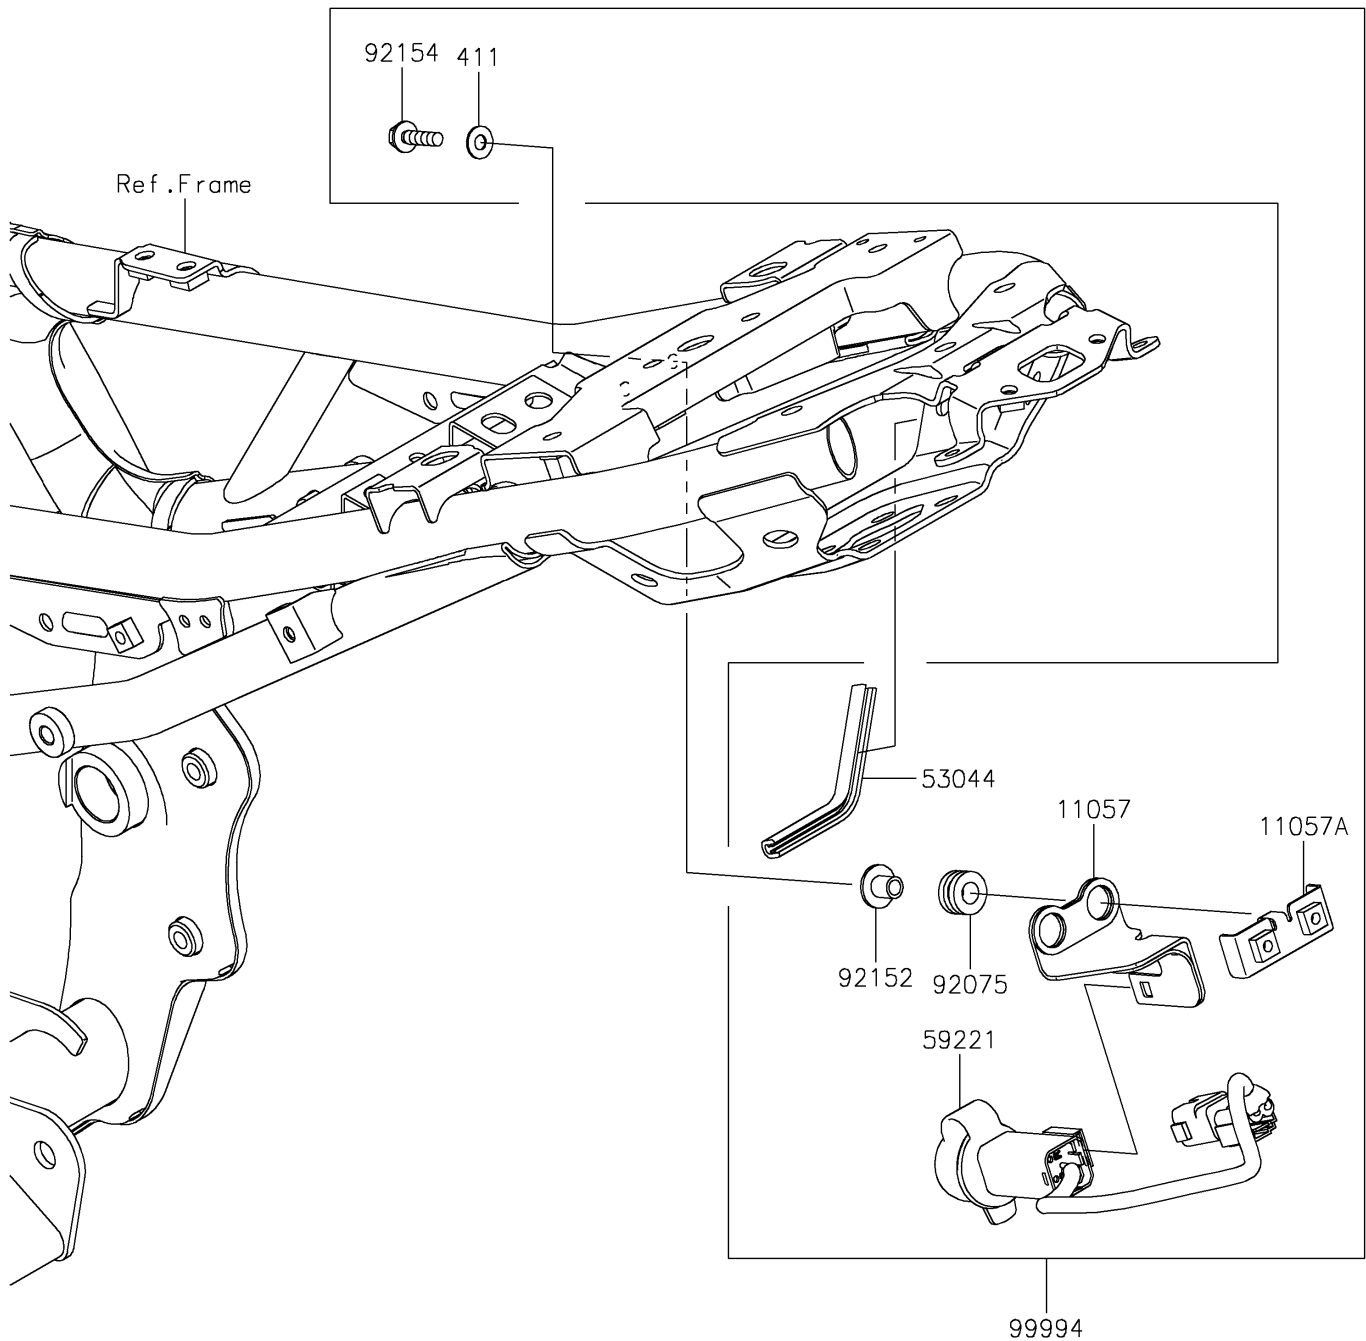

2023 NINJA[®] ZX[™]-4RR KRT EDITION

PARTS DIAGRAM

Accessory(USB Output)

F2910E

2023 NINJA[®] ZX[™]-4RR KRT EDITION

Kawasaki
Let the Good Times Roll[®]

PARTS LIST

Accessory(USB Output)

ITEM NAME

PART NUMBER

QUANTITY
