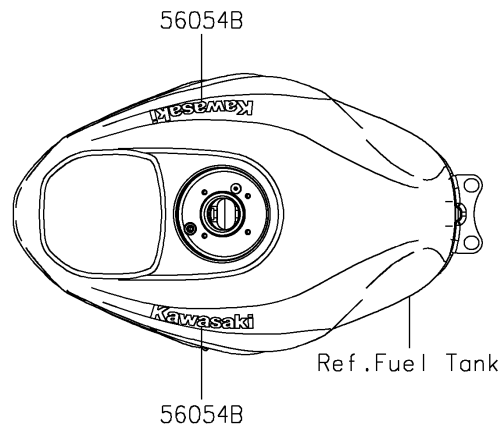

2024 NINJA[®] ZX[™]-4RR ABS

PARTS DIAGRAM

Decals(SRFBL)

F2861C

2024 NINJA[®] ZX[™]-4RR ABS

PARTS LIST Decals(SRFBL)

ITEM NAME	PART NUMBER	QUANTITY
-----------	-------------	----------
