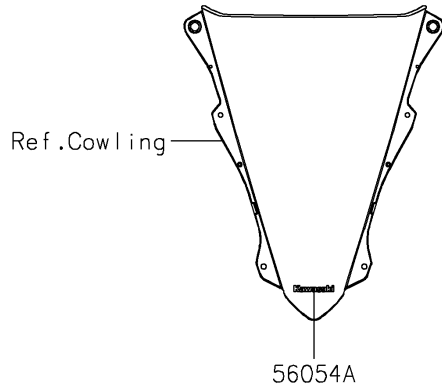

2024 NINJA[®] ZX[™]-4RR ABS

PARTS DIAGRAM

Decals(SRFBL)

F2861C

2024 NINJA[®] ZX[™]-4RR ABS

PARTS LIST Decals(SRFBL)

ITEM NAME	PART NUMBER	QUANTITY
-----------	-------------	----------
