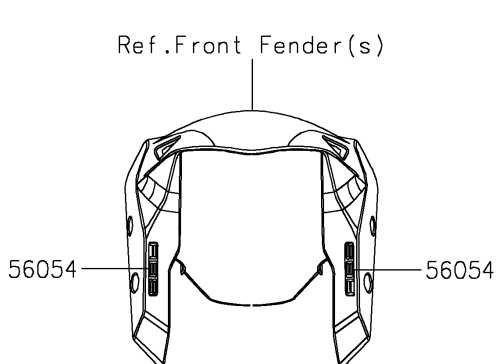

2024 NINJA[®] ZX[™]-4RR ABS

PARTS DIAGRAM

Decals(SRFBL)

F2861C

2024 NINJA[®] ZX[™]-4RR ABS

PARTS LIST Decals(SRFBL)

ITEM NAME	PART NUMBER	QUANTITY
-----------	-------------	----------
