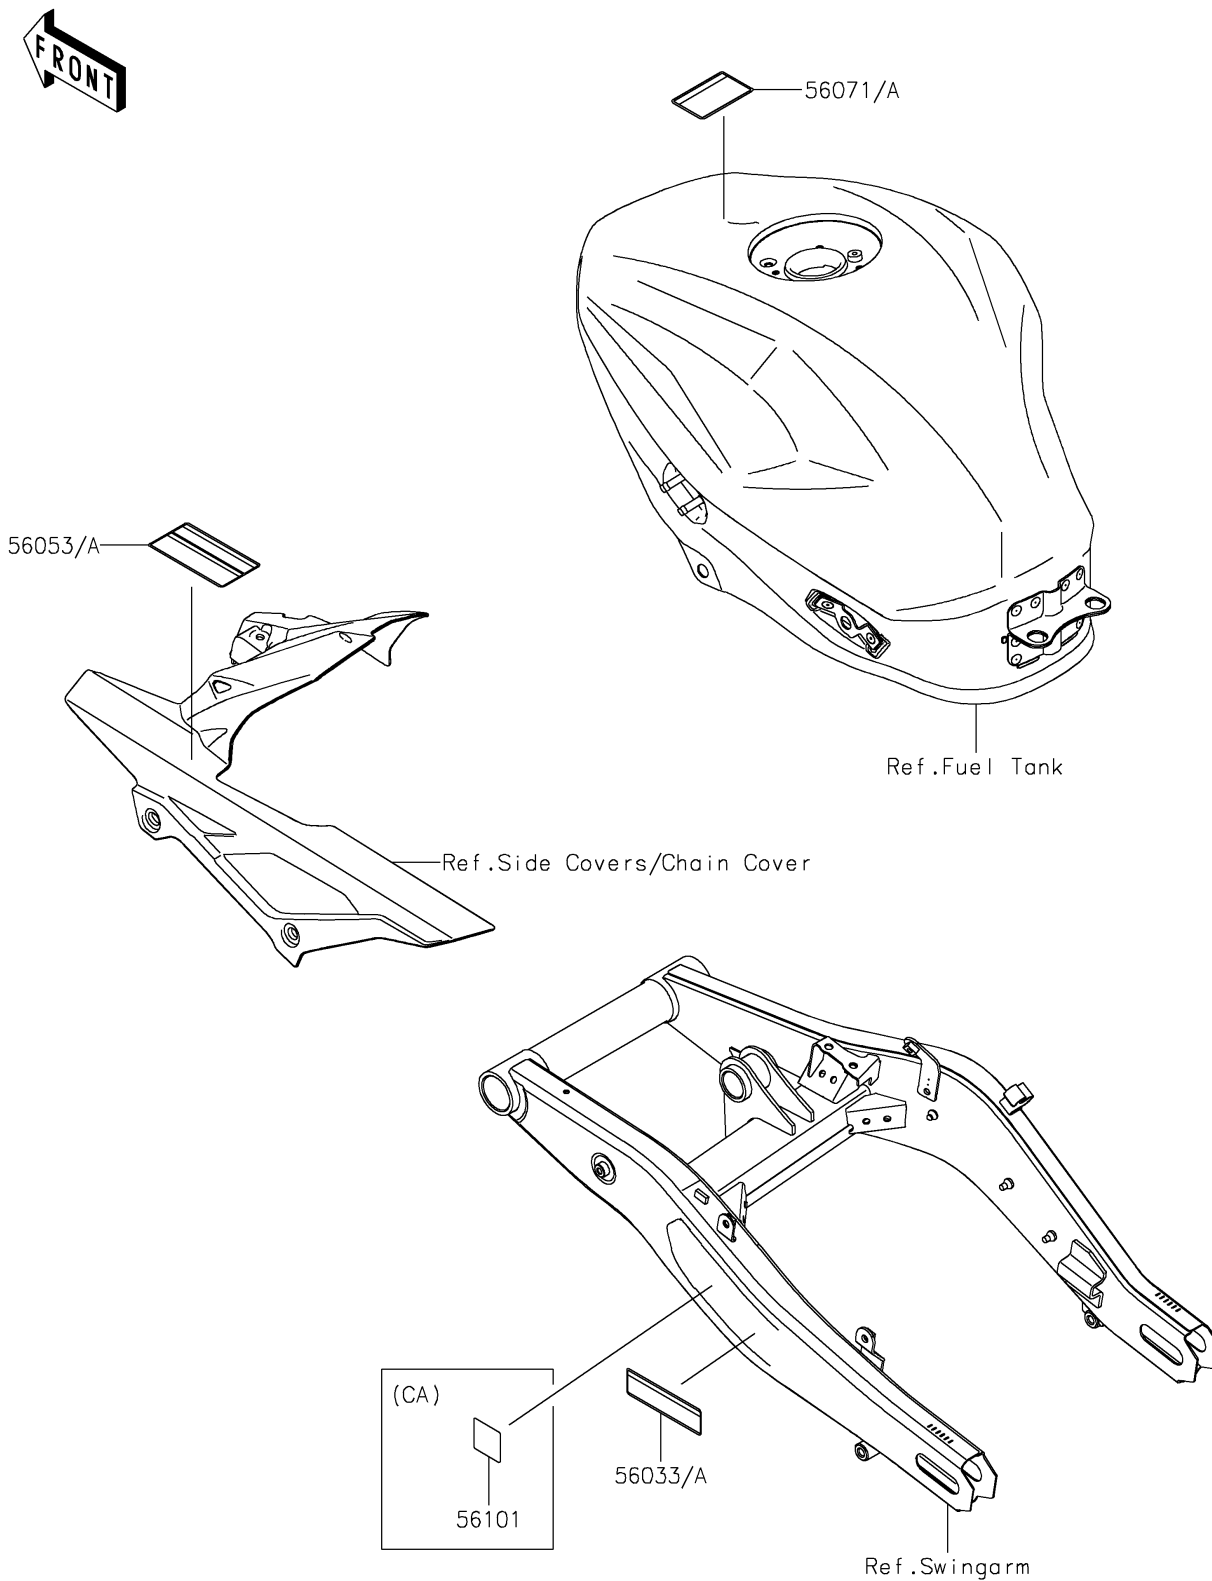

# 2024 NINJA<sup>®</sup> ZX<sup>™</sup>-4RR KRT EDITION ABS

**Kawasaki**  
Let the Good Times Roll<sup>®</sup>

## PARTS DIAGRAM

Labels

F2860

## PARTS LIST

### Labels

ITEM NAME	PART NUMBER	QUANTITY
-----------	-------------	----------

---