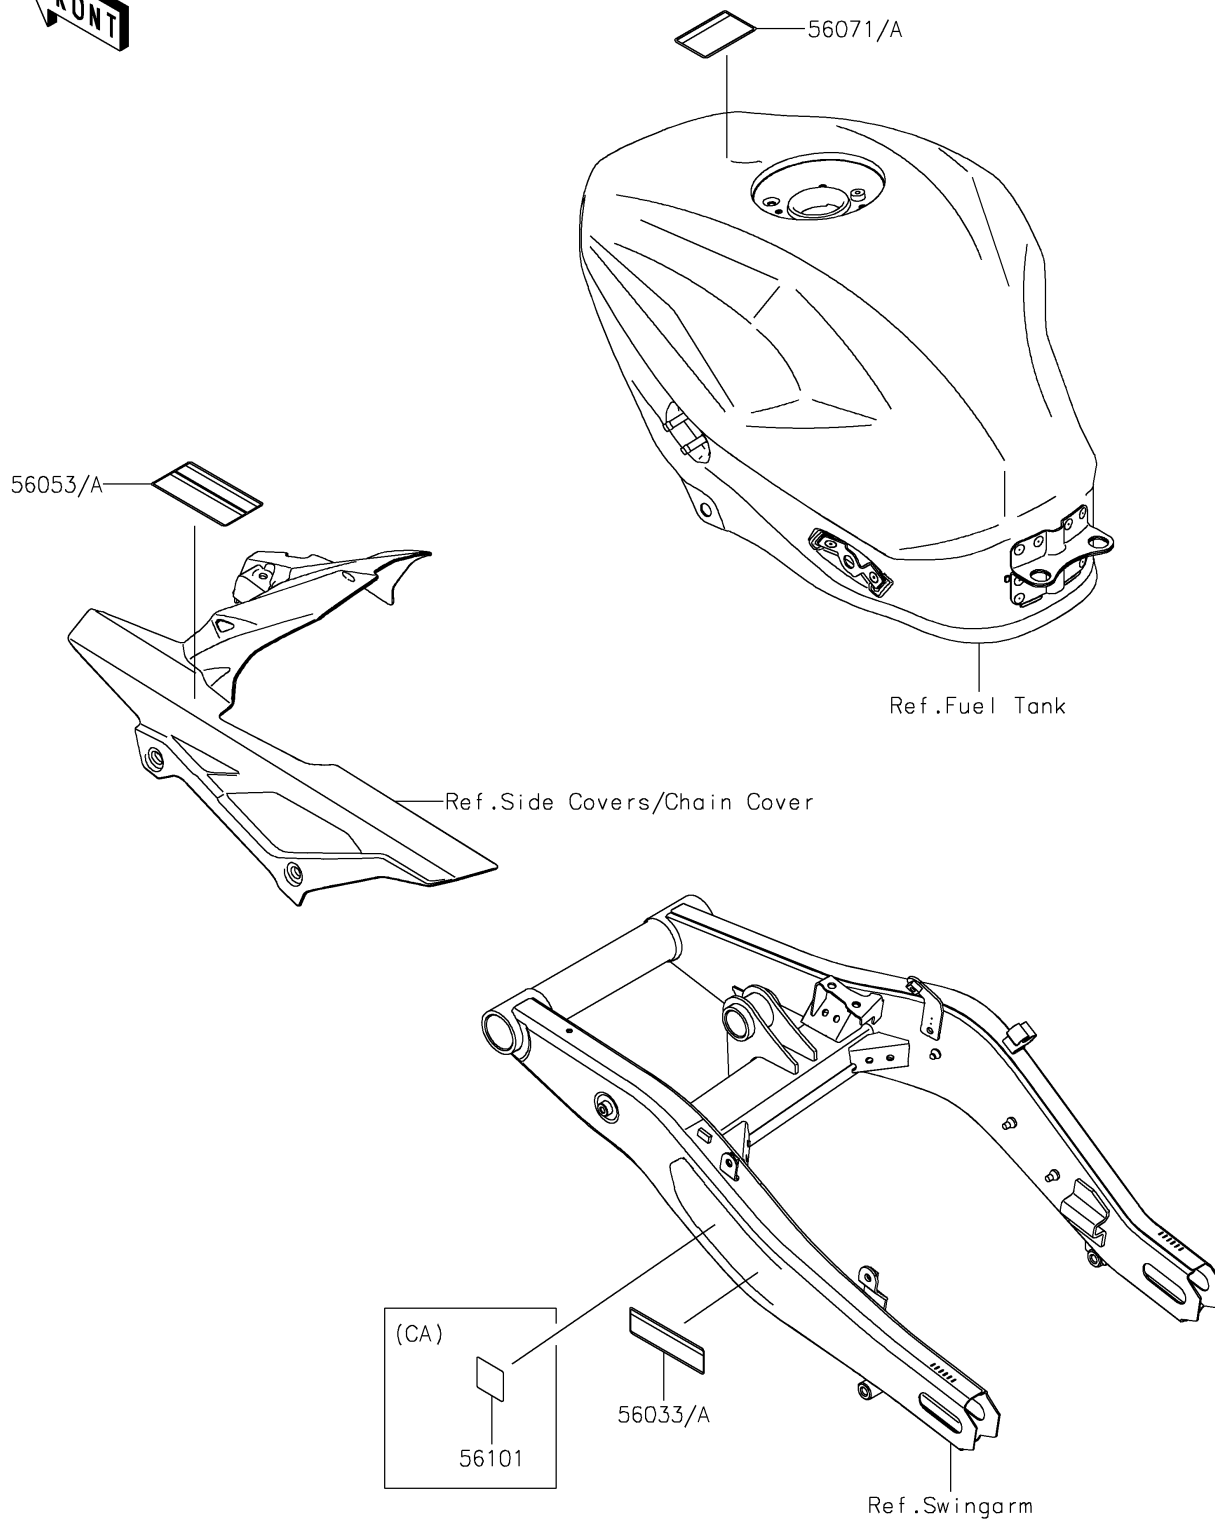

2024 Ninja ZX-4RR

PARTS DIAGRAM

Labels

F2860

2024 Ninja ZX-4RR

PARTS LIST

Labels

ITEM NAME	PART NUMBER	QUANTITY
-----------	-------------	----------
