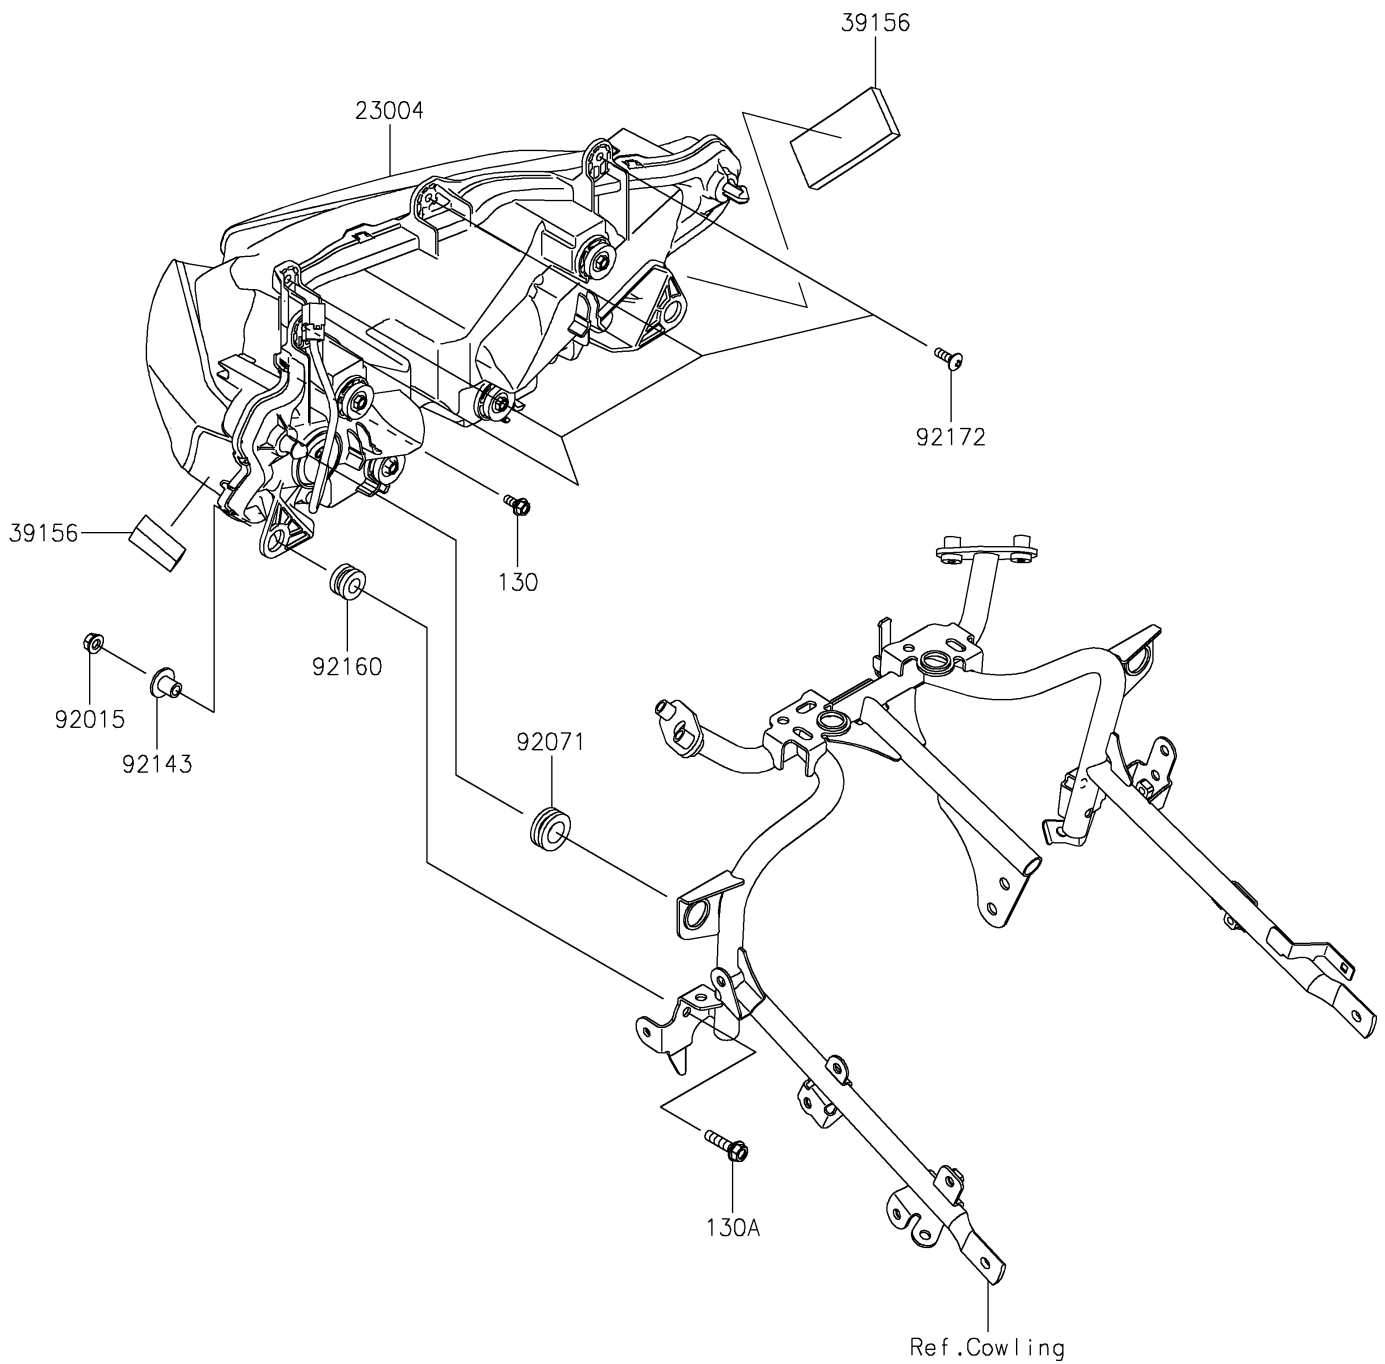

2024 NINJA[®] ZX[™]-4RR ABS

PARTS DIAGRAM

Headlight(s)

F2710

2024 NINJA[®] ZX[™]-4RR ABS

PARTS LIST

Headlight(s)

ITEM NAME	PART NUMBER	QUANTITY
-----------	-------------	----------
