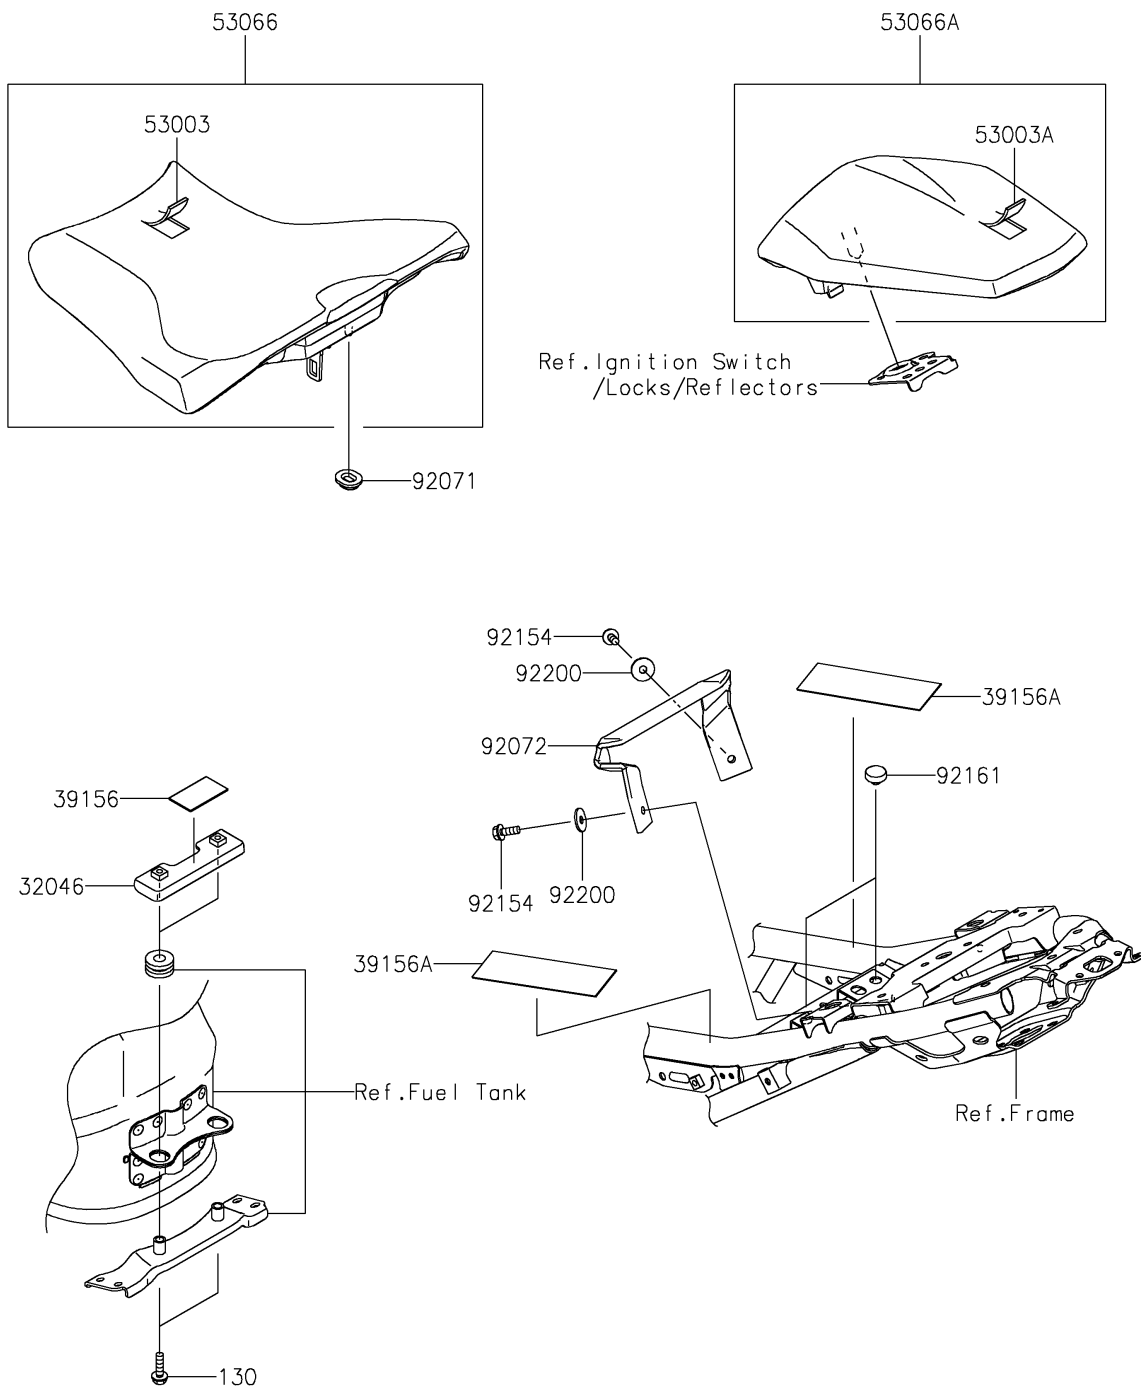

2024 NINJA[®] ZX[™]-4RR KRT EDITION ABS

PARTS DIAGRAM

Seat

F2510

2024 NINJA® ZX™-4RR KRT EDITION ABS

PARTS LIST

Seat

ITEM NAME	PART NUMBER	QUANTITY
-----------	-------------	----------
