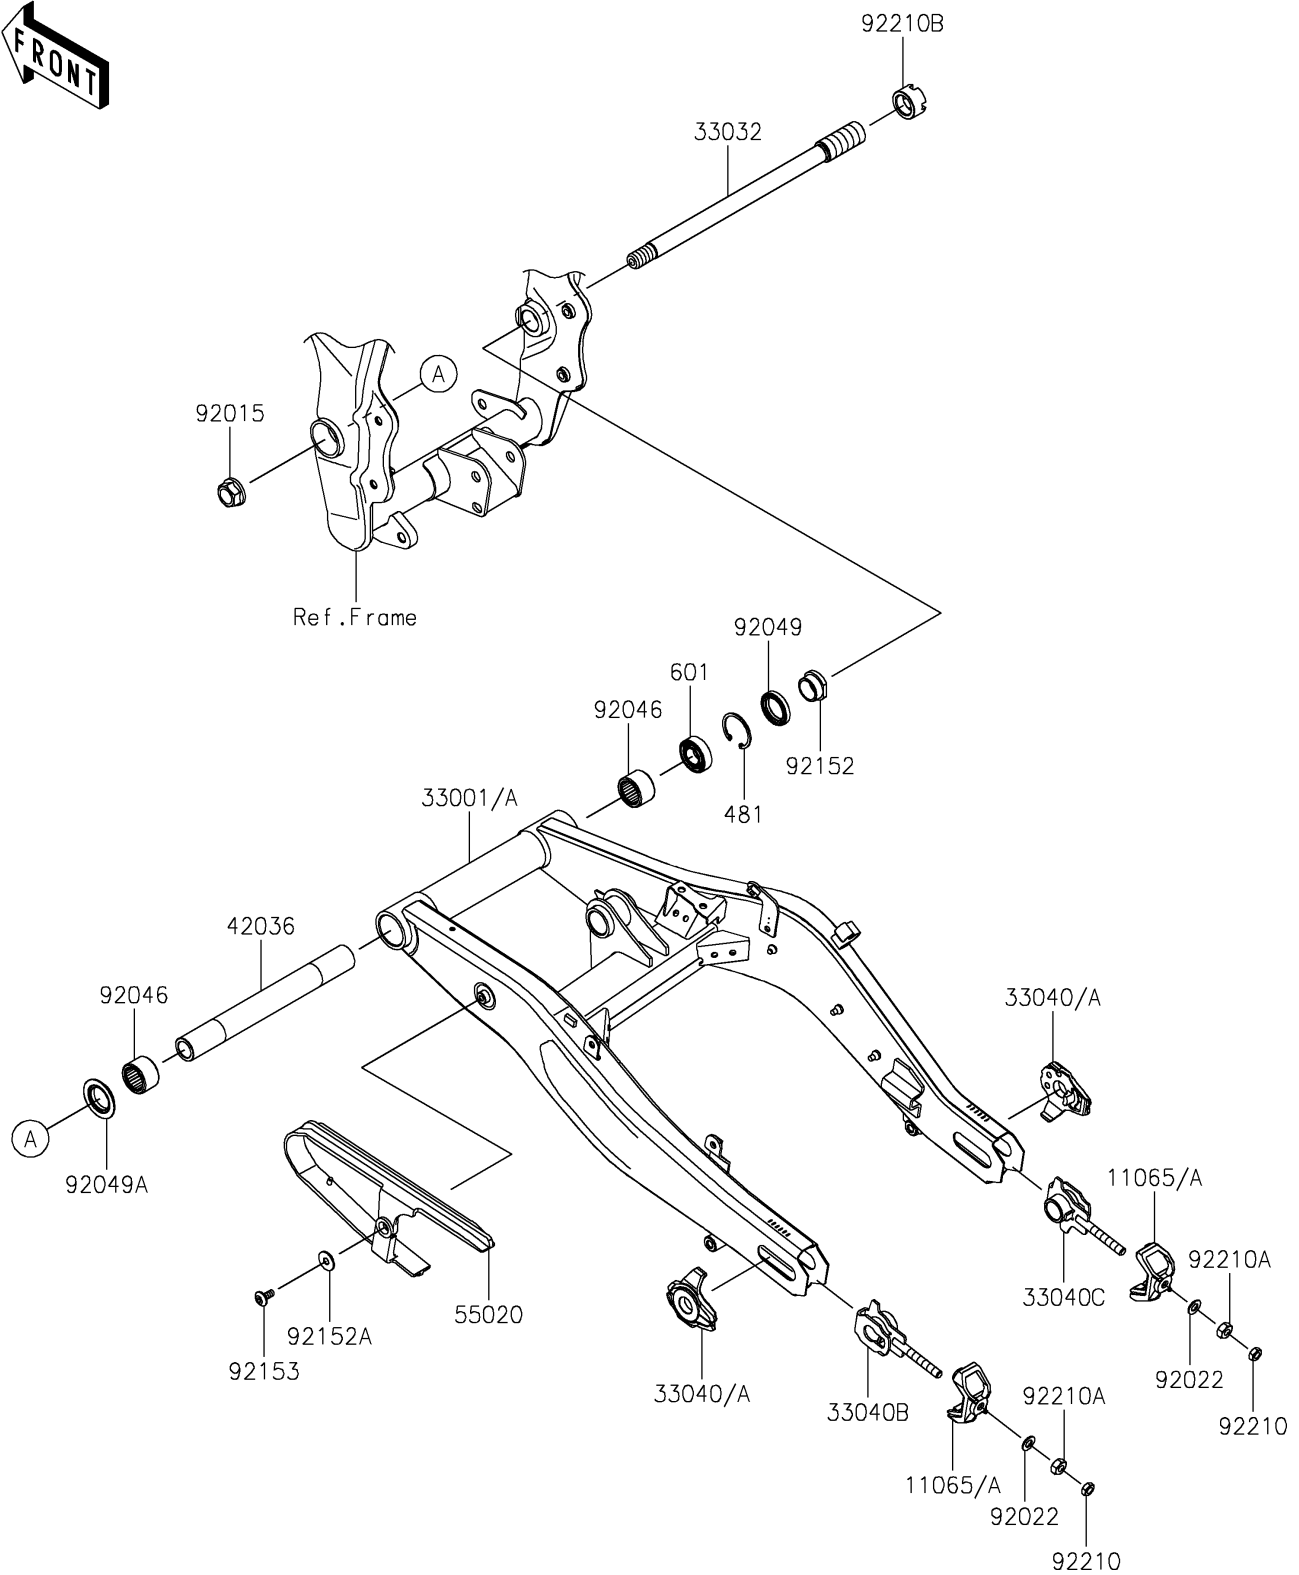

2024 NINJA[®] ZX[™]-4RR KRT EDITION ABS

PARTS DIAGRAM

Swingarm(SRFNN-SRFBL)

F2141A

2024 NINJA® ZX™-4RR KRT EDITION ABS

PARTS LIST

Swingarm(SRFNN-SRFBL)

ITEM NAME

PART NUMBER

QUANTITY
