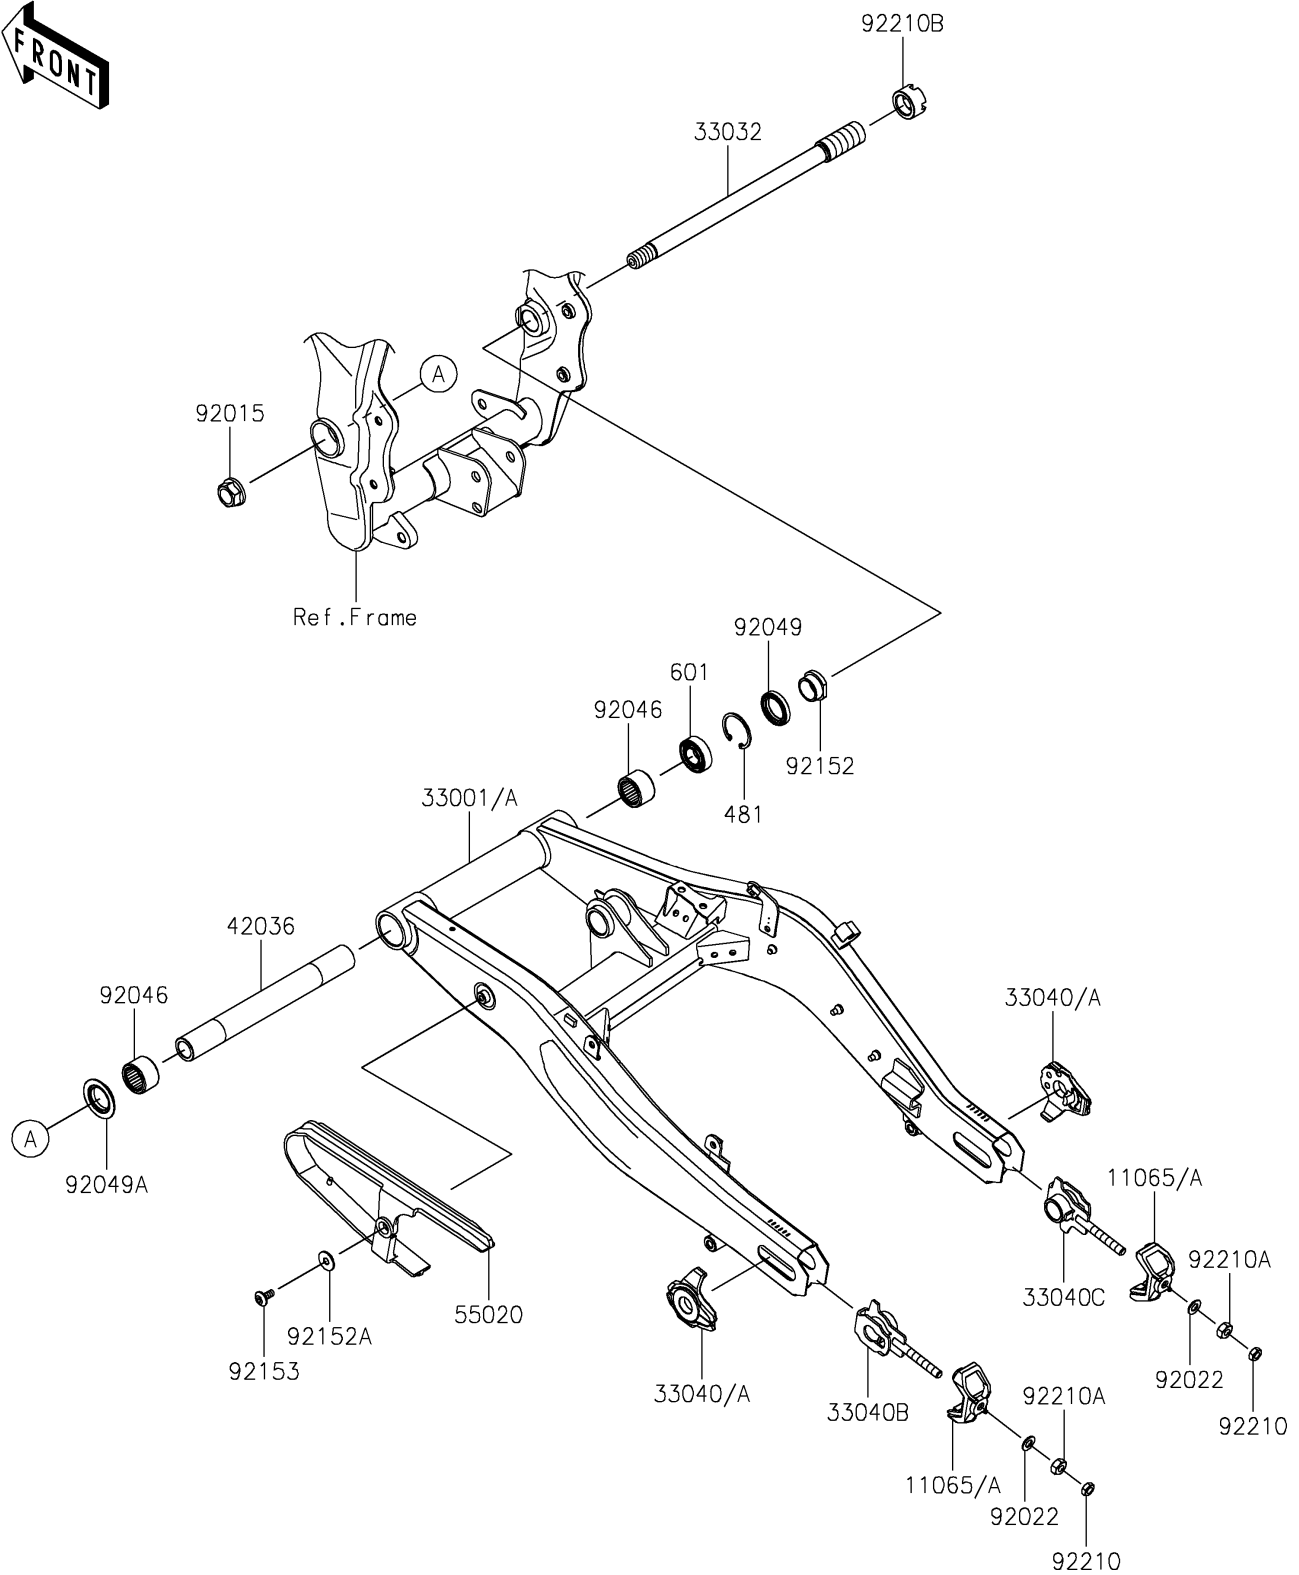

2024 NINJA® ZX™-4RR ABS

PARTS DIAGRAM

Swingarm(SRFNN-SRFBL)

F2141A

2024 NINJA[®] ZX[™]-4RR ABS

PARTS LIST

Swingarm(SRFNN-SRFBL)

ITEM NAME

PART NUMBER

QUANTITY
