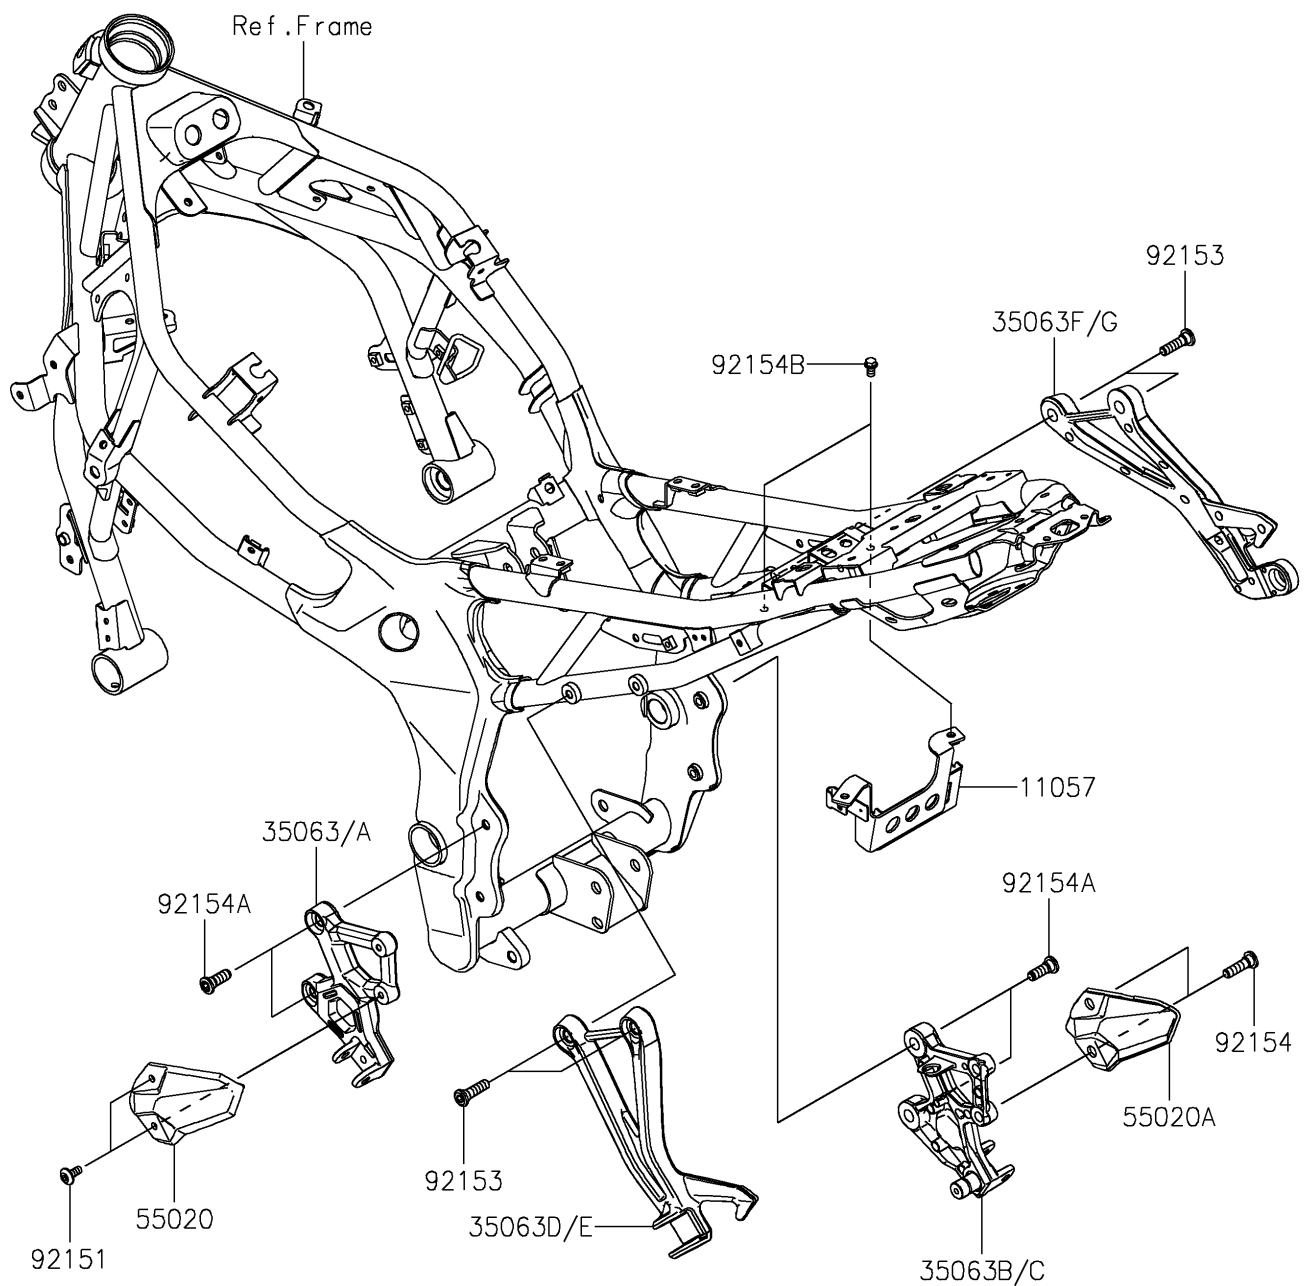

2024 NINJA[®] ZX[™]-4RR KRT EDITION ABS

PARTS DIAGRAM

Frame Fittings

F2131

2024 NINJA[®] ZX[™]-4RR KRT EDITION ABS

PARTS LIST Frame Fittings

ITEM NAME	PART NUMBER	QUANTITY
-----------	-------------	----------