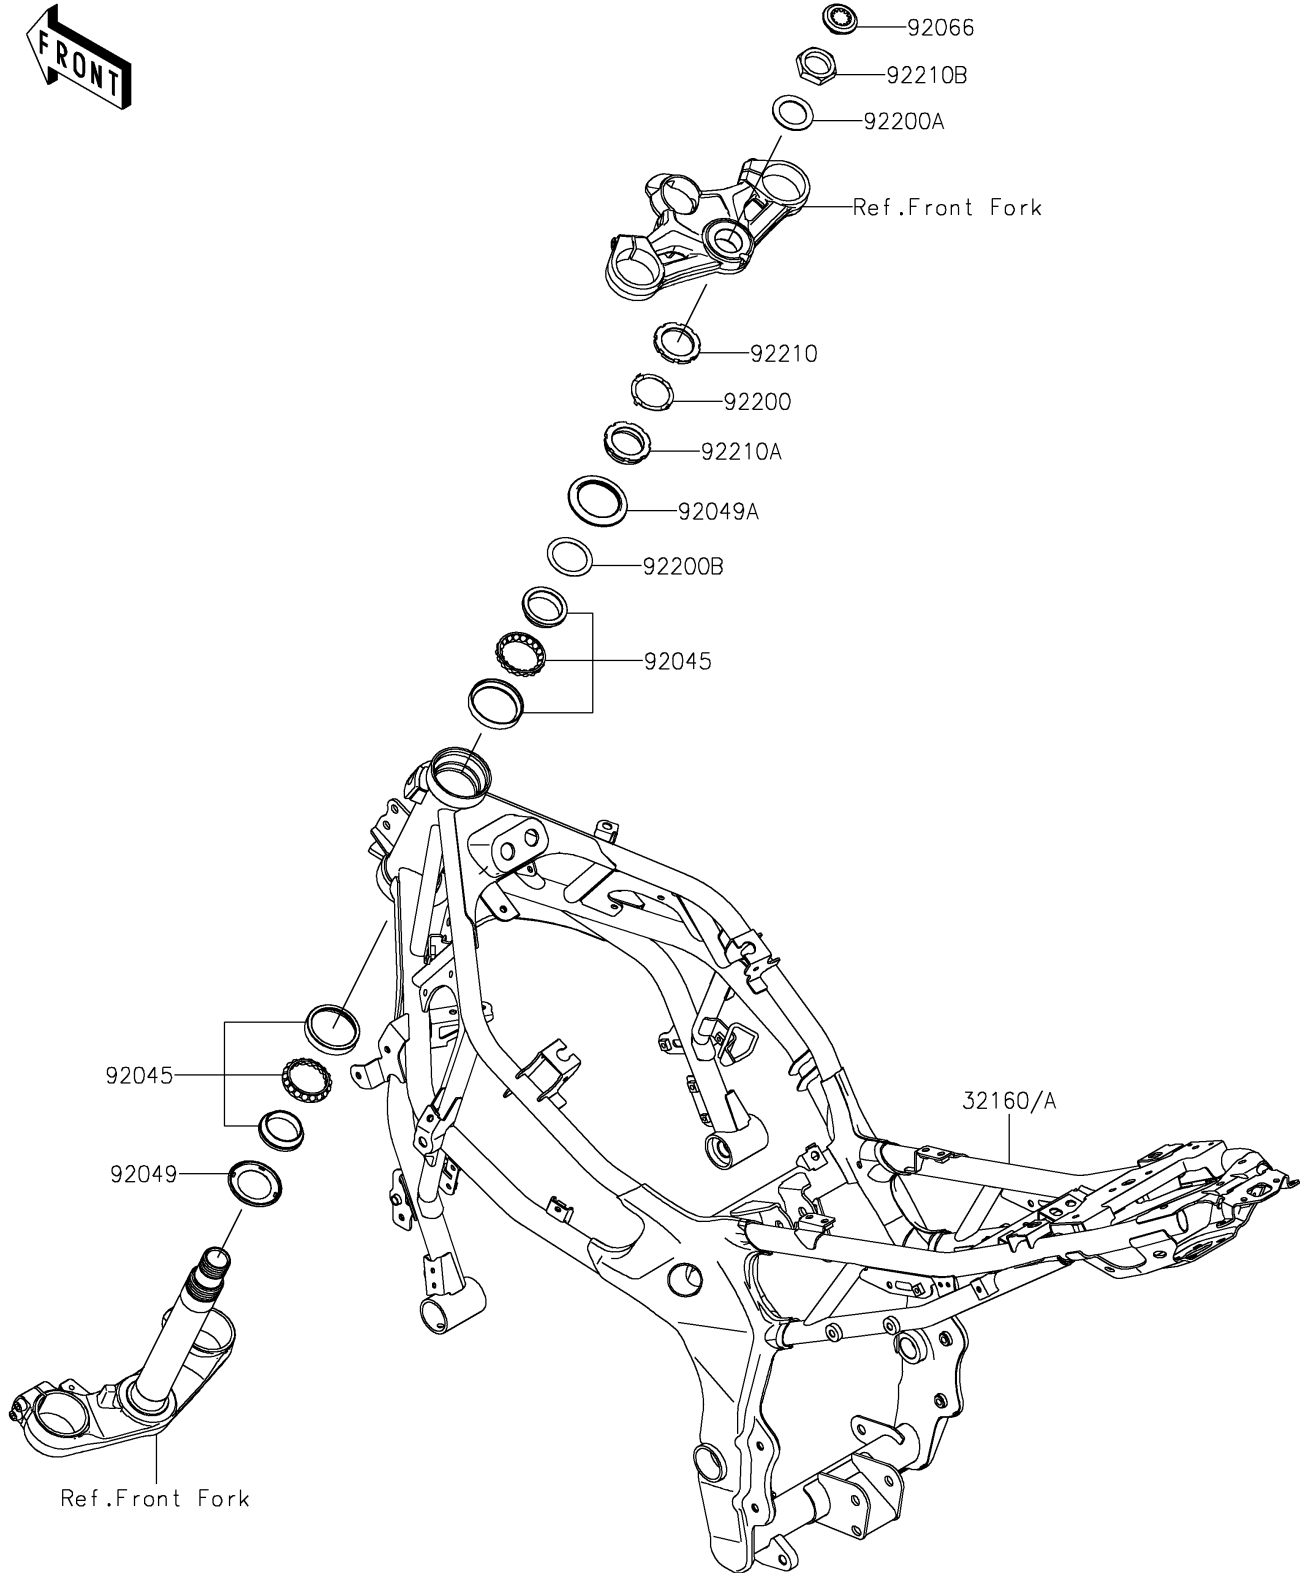

2024 Ninja ZX-4RR

PARTS DIAGRAM

Frame

F2120

2024 Ninja ZX-4RR

PARTS LIST

Frame

ITEM NAME

PART NUMBER

QUANTITY
