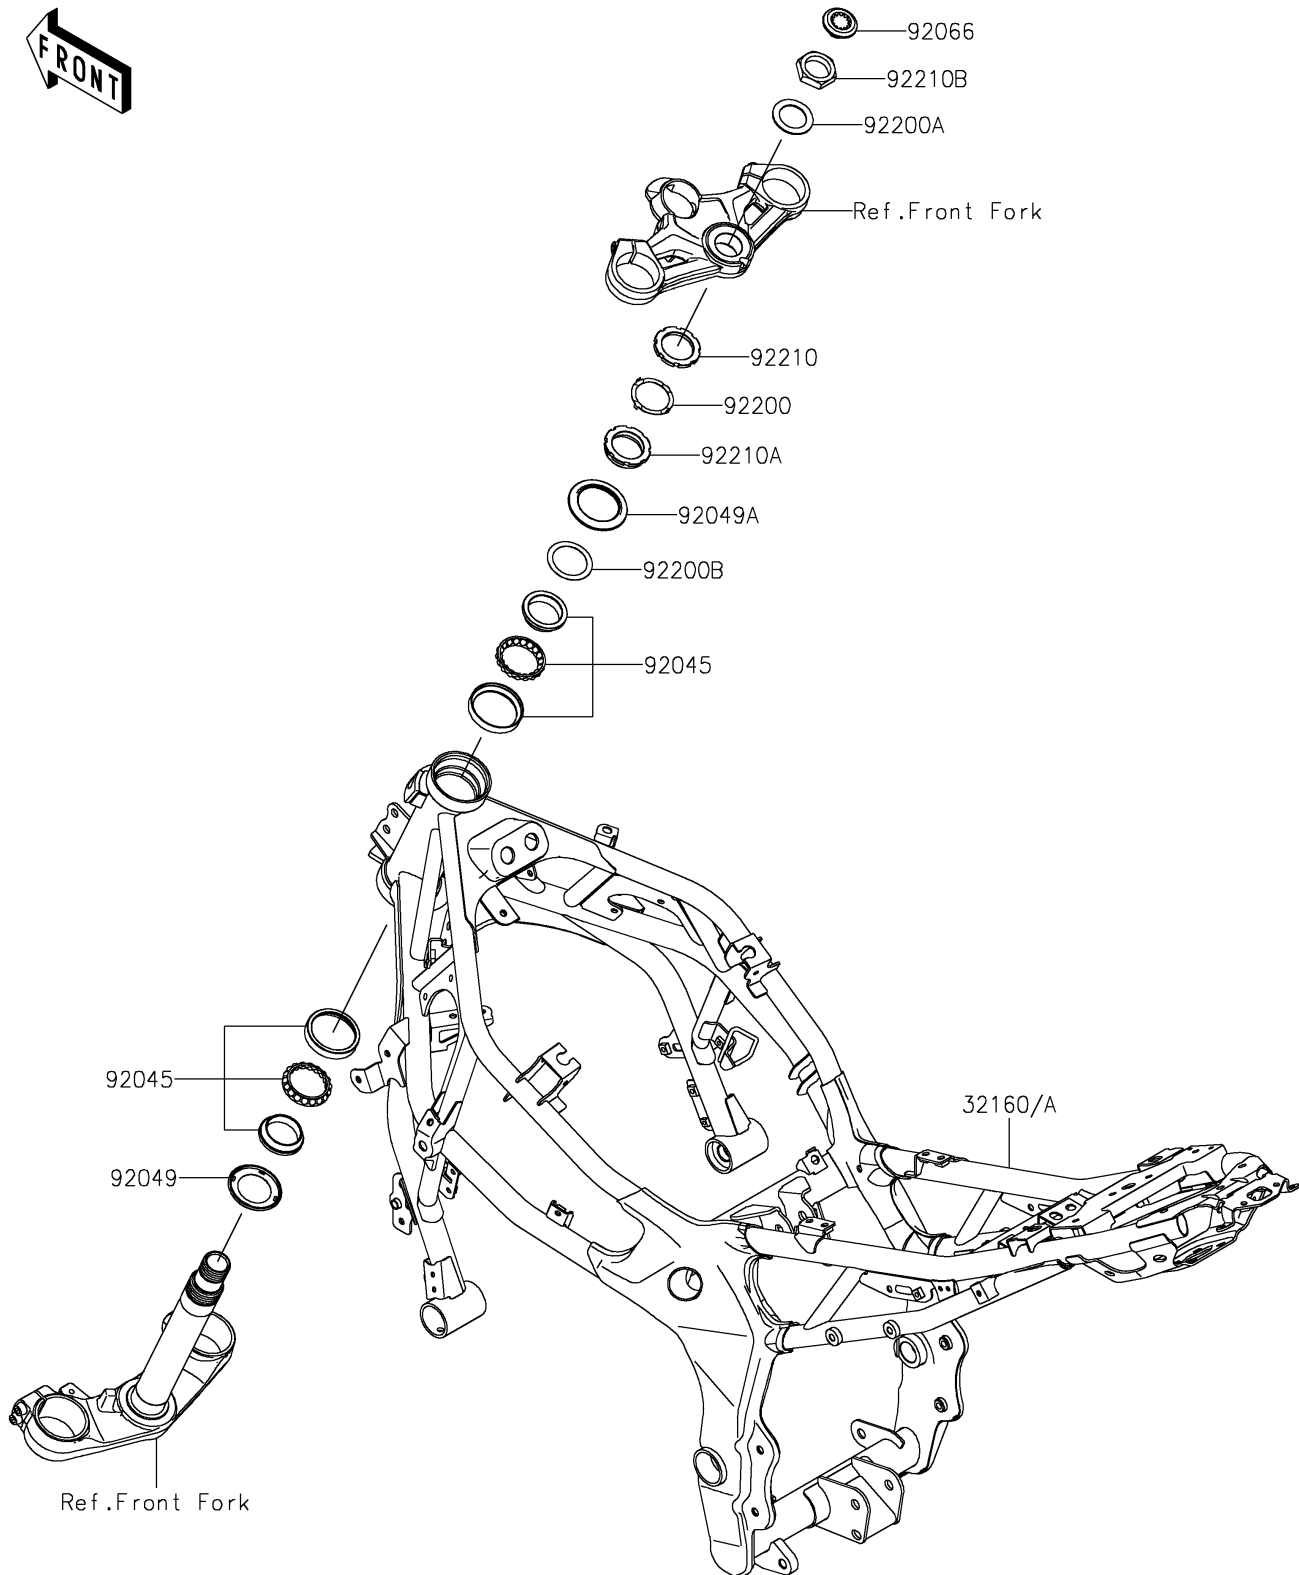

2024 NINJA® ZX™-4RR ABS

PARTS DIAGRAM

Frame

F2120

2024 NINJA® ZX™-4RR ABS

PARTS LIST

Frame

ITEM NAME	PART NUMBER	QUANTITY
-----------	-------------	----------
