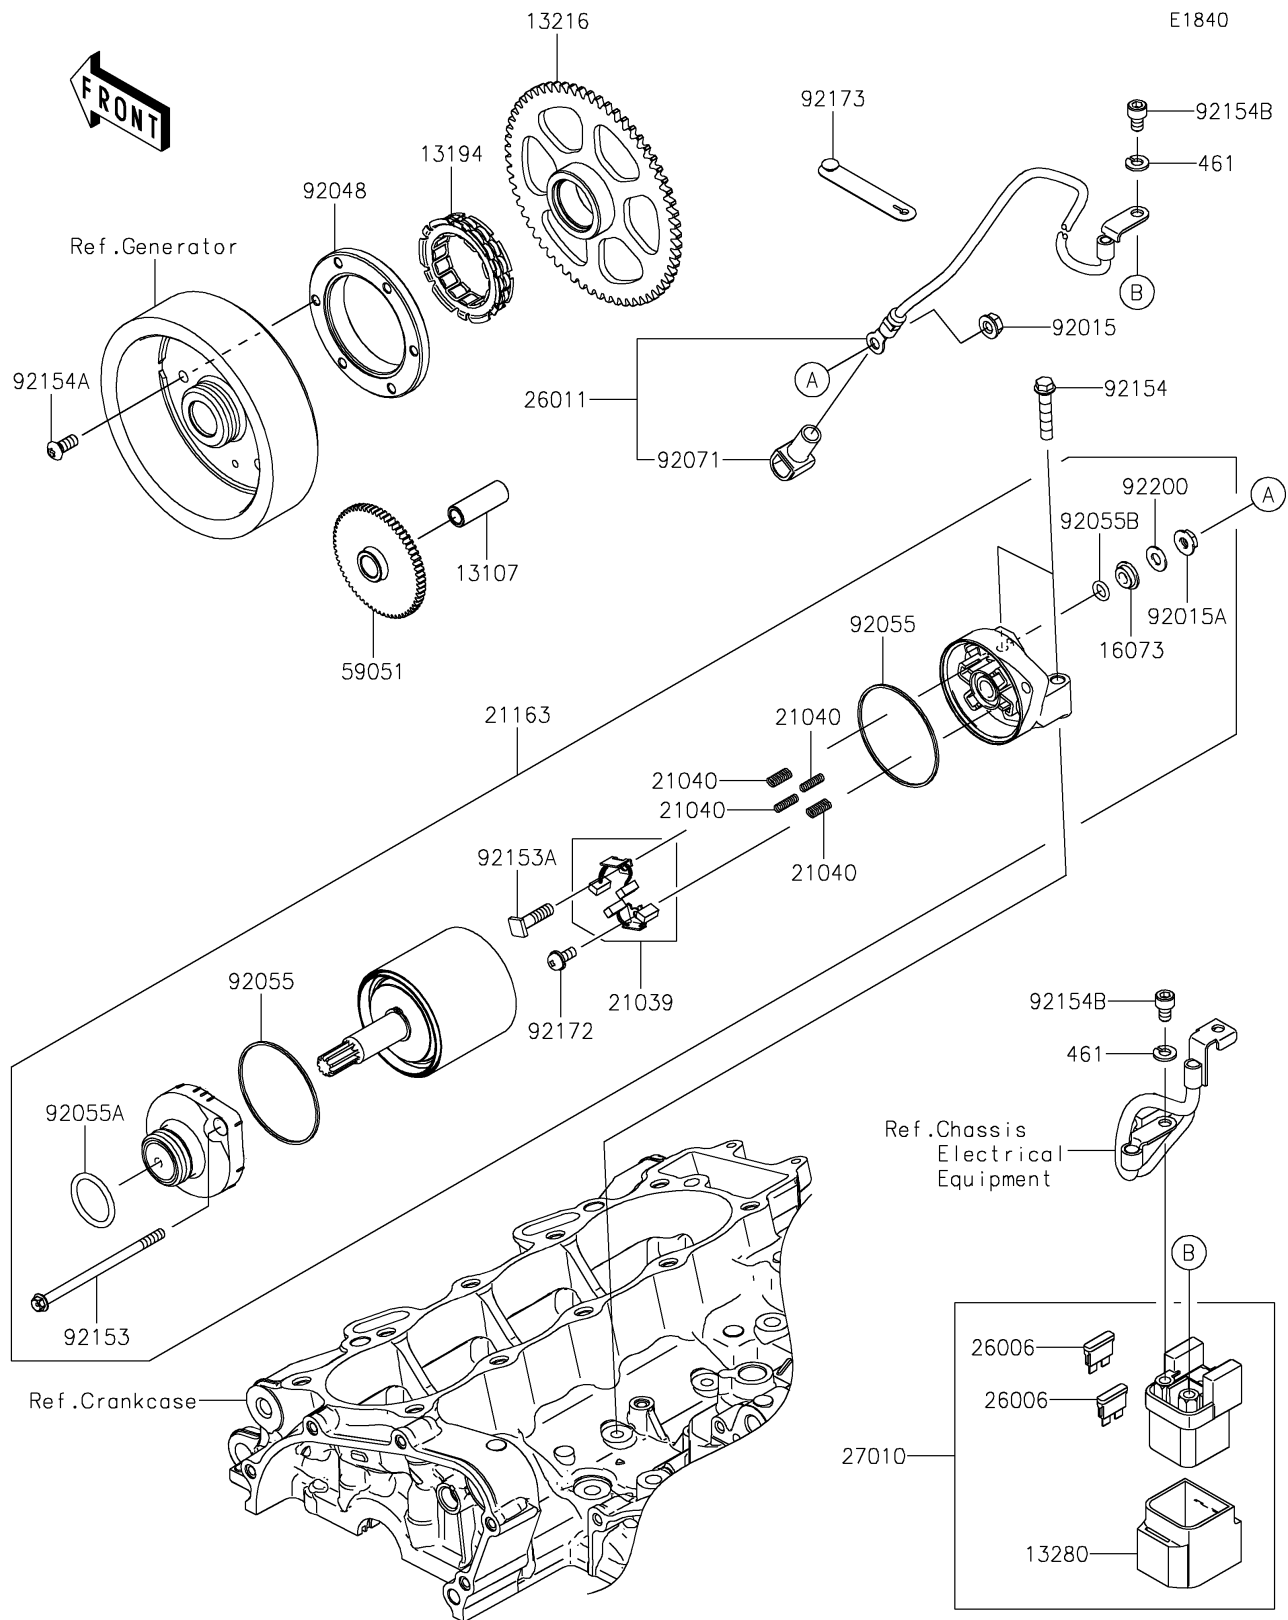

2024 NINJA® ZX™-4RR ABS

PARTS DIAGRAM

Starter Motor

2024 NINJA[®] ZX[™]-4RR ABS

PARTS LIST

Starter Motor

ITEM NAME	PART NUMBER	QUANTITY
-----------	-------------	----------
