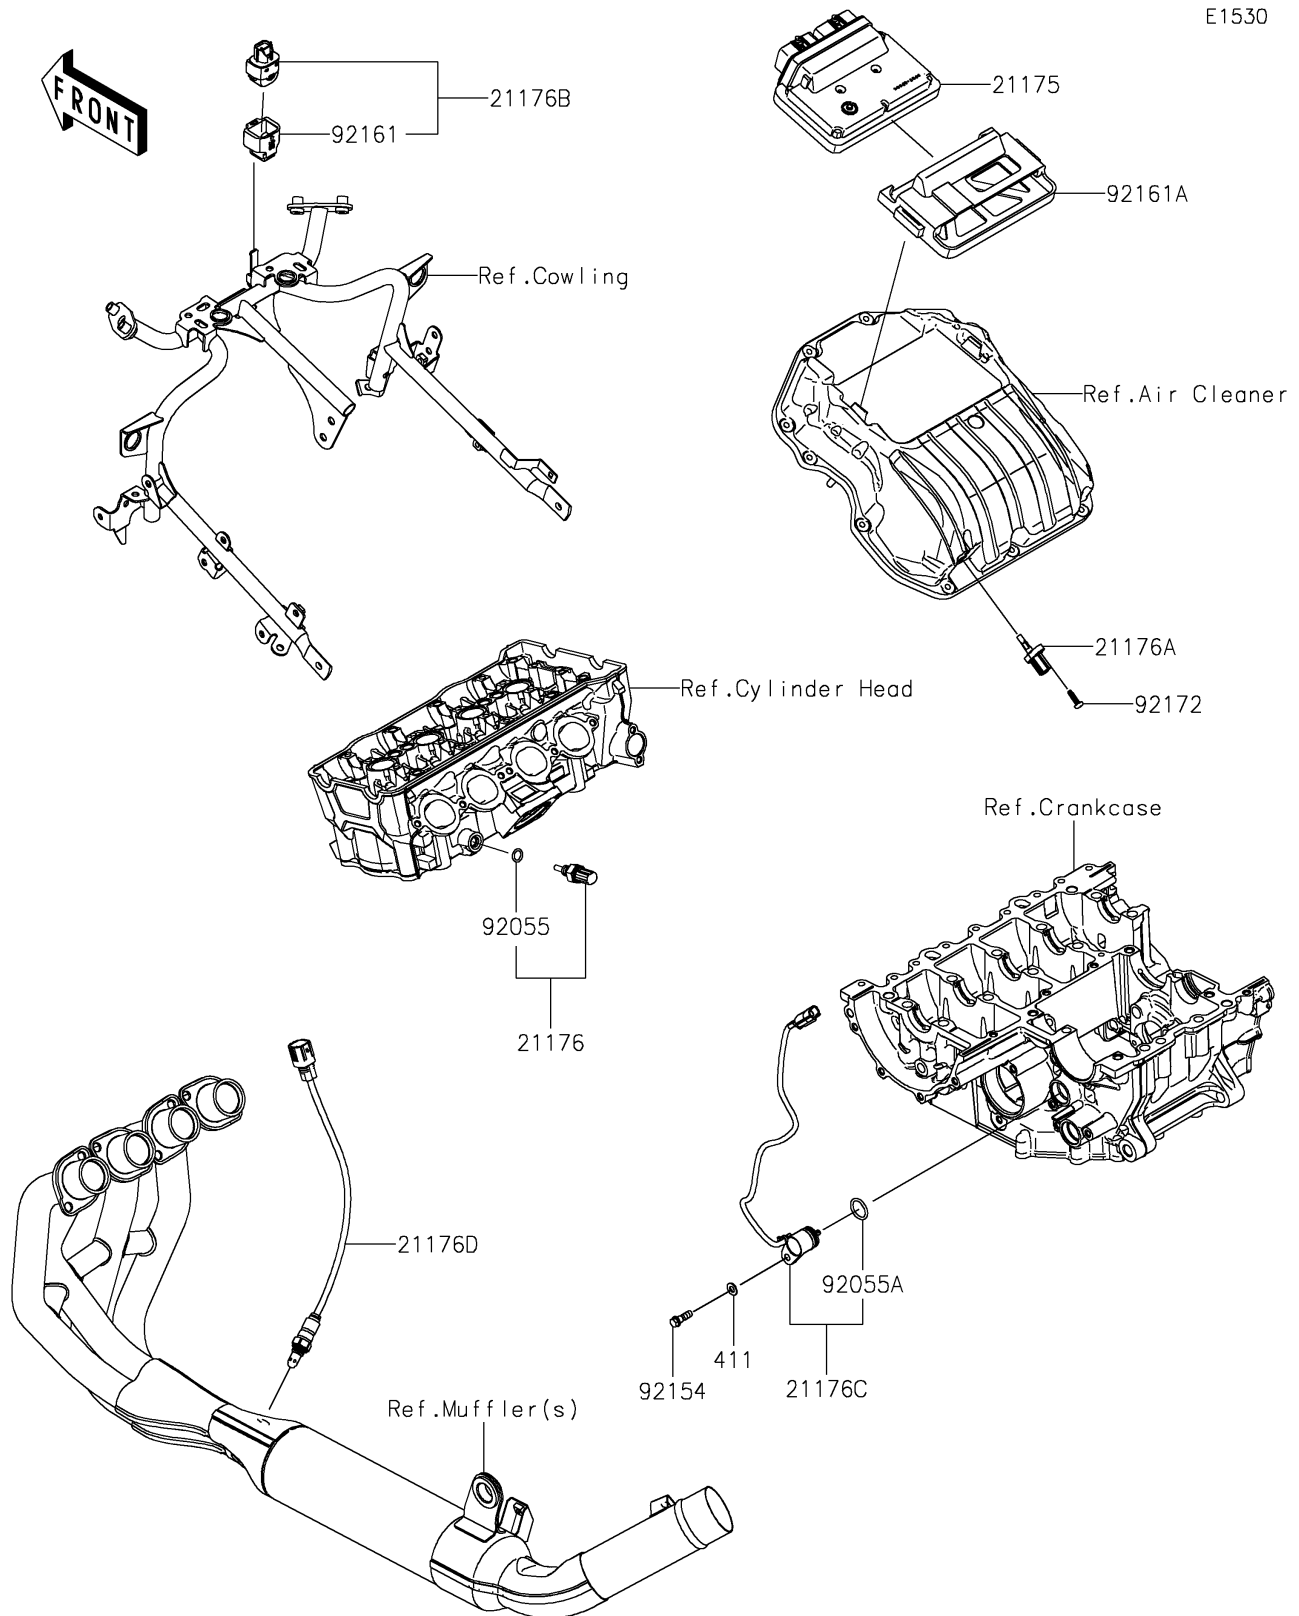

2024 NINJA® ZX™-4RR ABS

PARTS DIAGRAM

Fuel Injection

E1530

2024 NINJA® ZX™-4RR ABS

PARTS LIST

Fuel Injection

ITEM NAME	PART NUMBER	QUANTITY
-----------	-------------	----------
