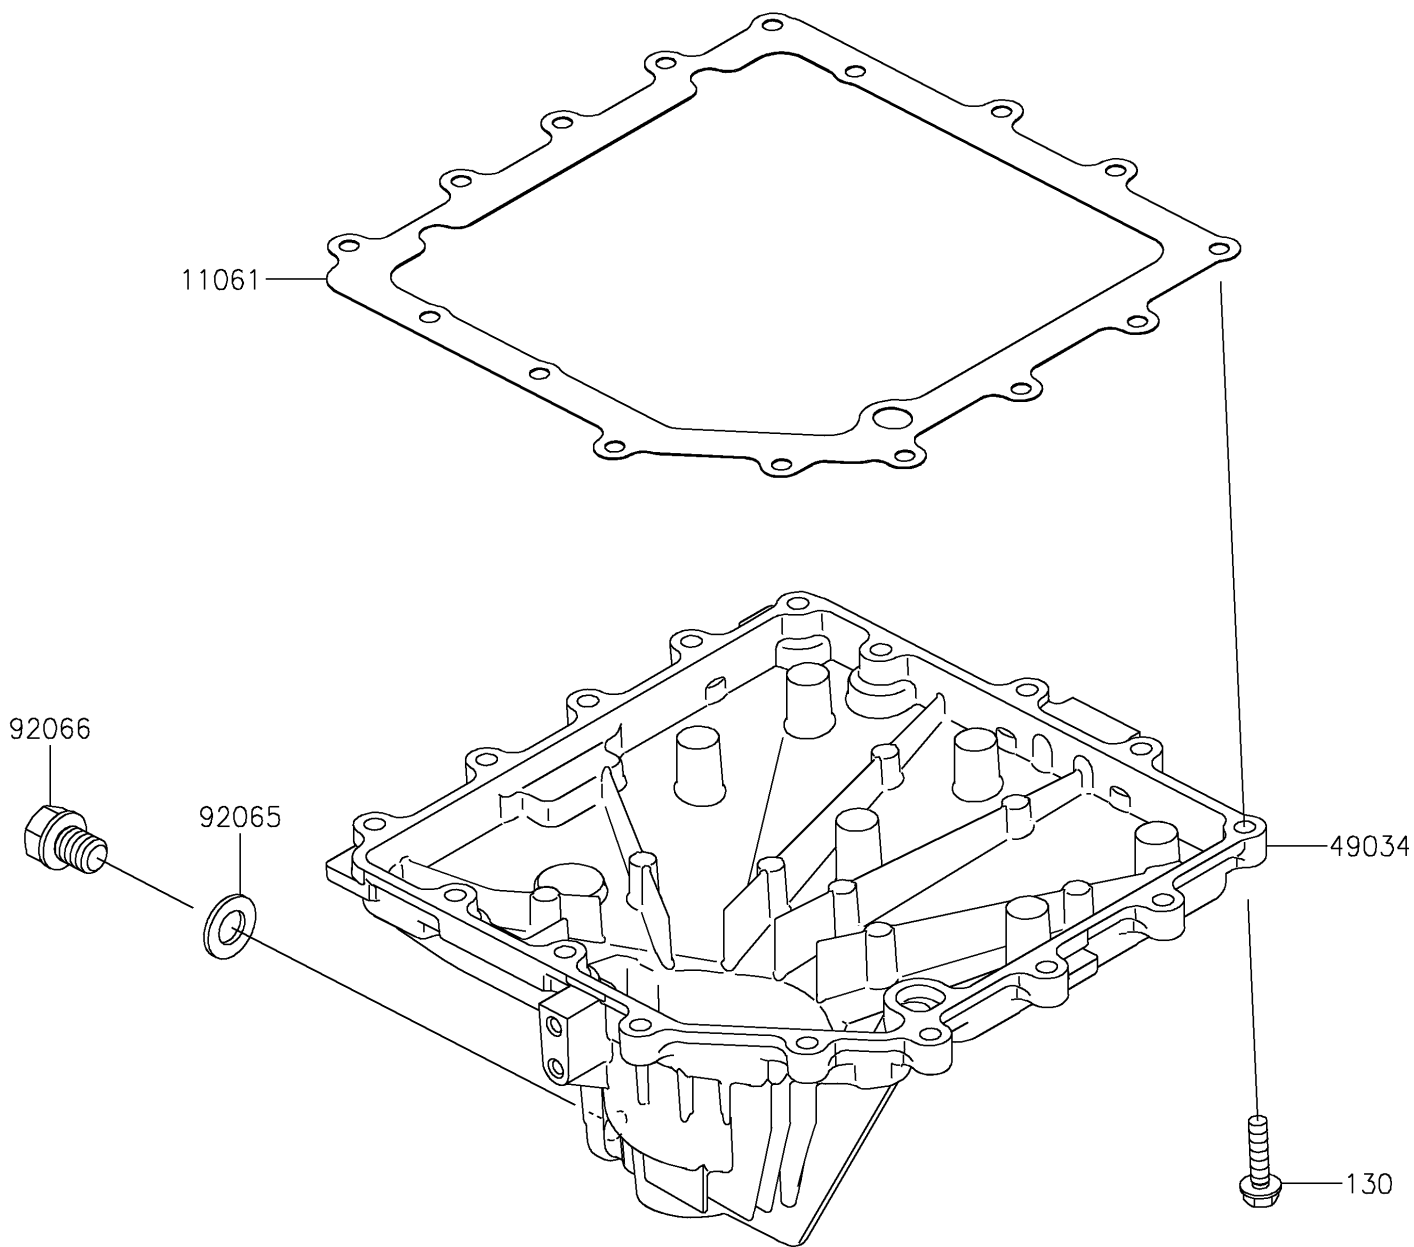

2024 NINJA[®] ZX[™]-4RR ABS

PARTS DIAGRAM

Oil Pan

E1434

2024 NINJA[®] ZX[™]-4RR ABS

PARTS LIST

Oil Pan

ITEM NAME	PART NUMBER	QUANTITY
-----------	-------------	----------
